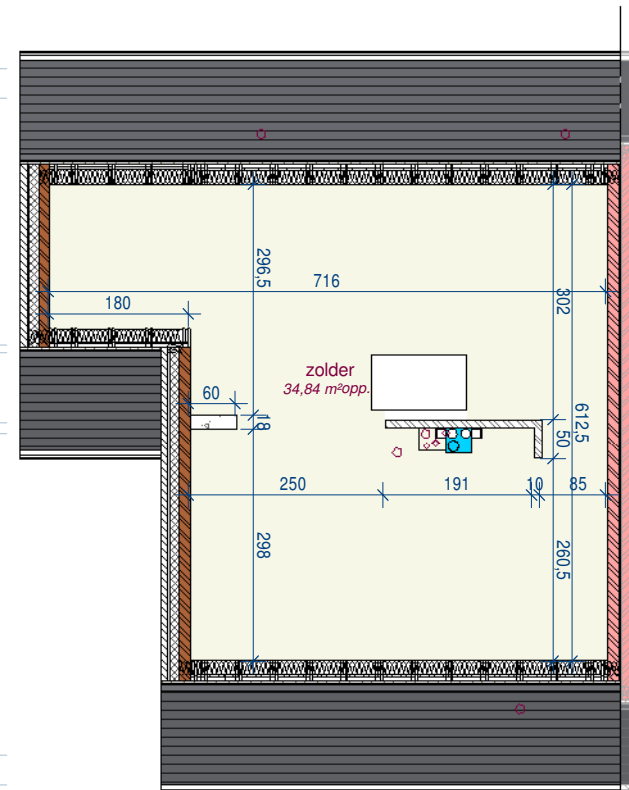

gelijkvloers

1ste verdieping

2de verdieping

voorgevel

achtergevel

gevel links

DOSSIER  
dossier nr.: 2015150  
plan : **gevels**  
plan nr. : **lot 174**

ONTWERP Heule 3.3 - 14 woningen