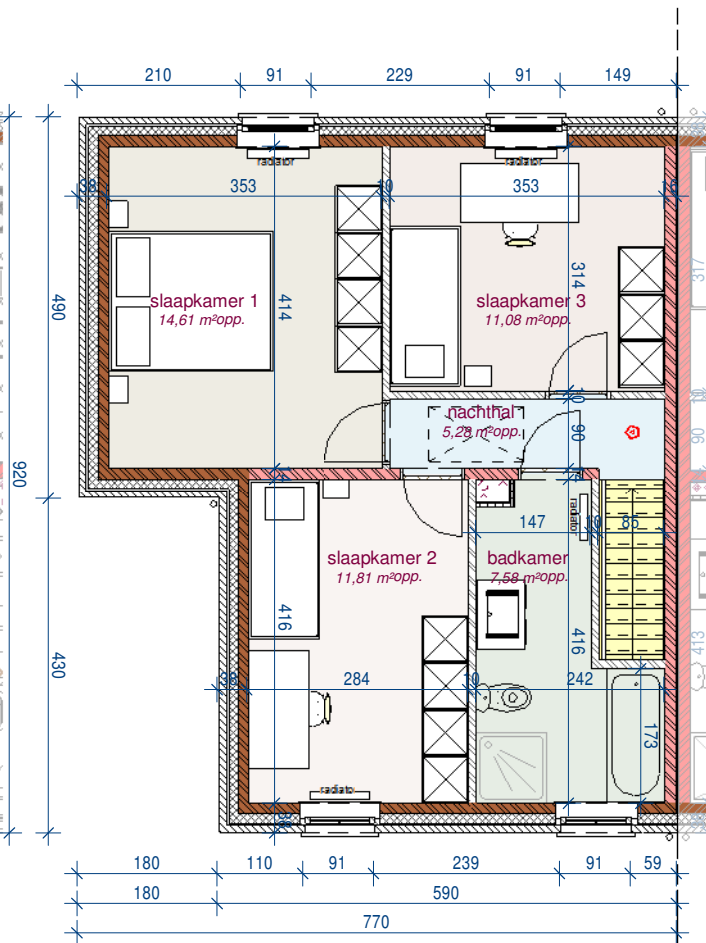

gelijkvloers

1ste verdieping

2de verdieping

voorgevel

achtergevel

gevel links

DOSSIER  
dossier nr.: 2015150  
plan : **gevels**  
plan nr. : **lot 174**

ONTWERP Heule 3.3 - 14 woningen