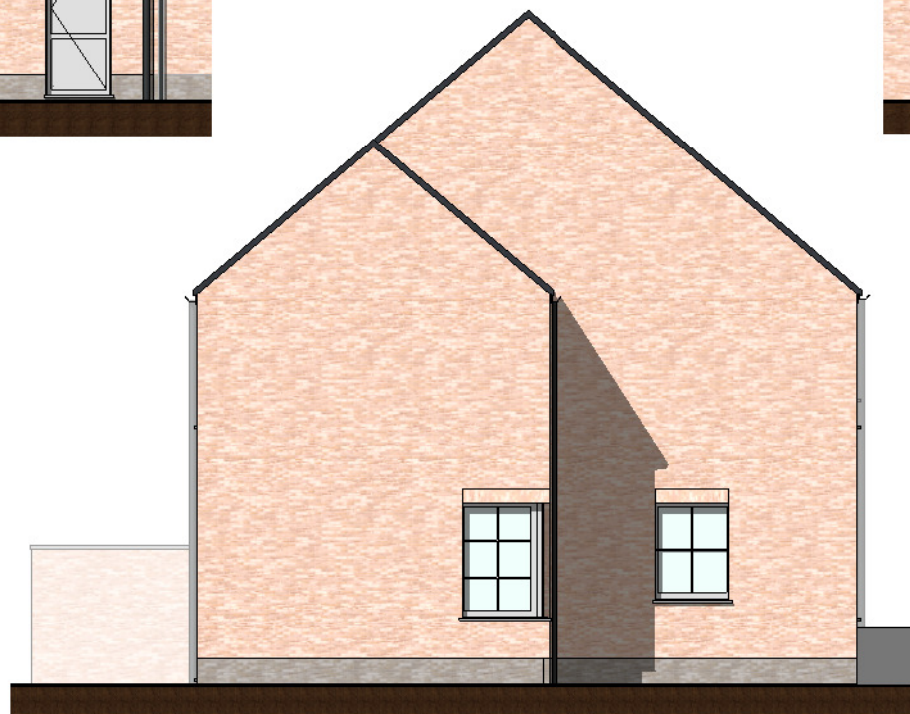

gelijkvloers

1ste verdieping

2de verdieping

voorgevel

achtergevel

gevel links

DOSSIER  
dossier nr.: 2015150  
plan : **gevels**  
plan nr. : **lot 174**

ONTWERP Heule 3.3 - 14 woningen

LIGGING  
Jan Carreerstraat/Paul de Knockstraat  
B-8501Kortrijk-Heule

**BOUW**  
**PAUL HUYZENTRUYT**