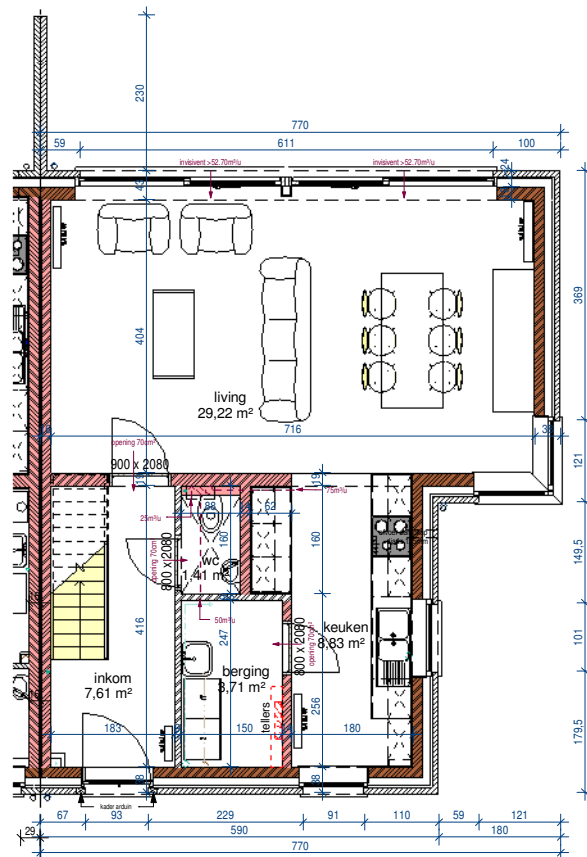

1ste verdieping

2de verdieping

gelijkvloers

Zijgevel

Voorgevel

Achtergevel

BOUW
PAUL HUYZENRUYT

www.paulhuyzenruyt.be

GROTE HEERWEG 2 ■ 8791 BEVEREN-LEIE ■ T 056.71 27 97 ■ F 056.70 59 58

lot 175 - gevels

Ontwerpen:

Heule 3.2- 14 woningen