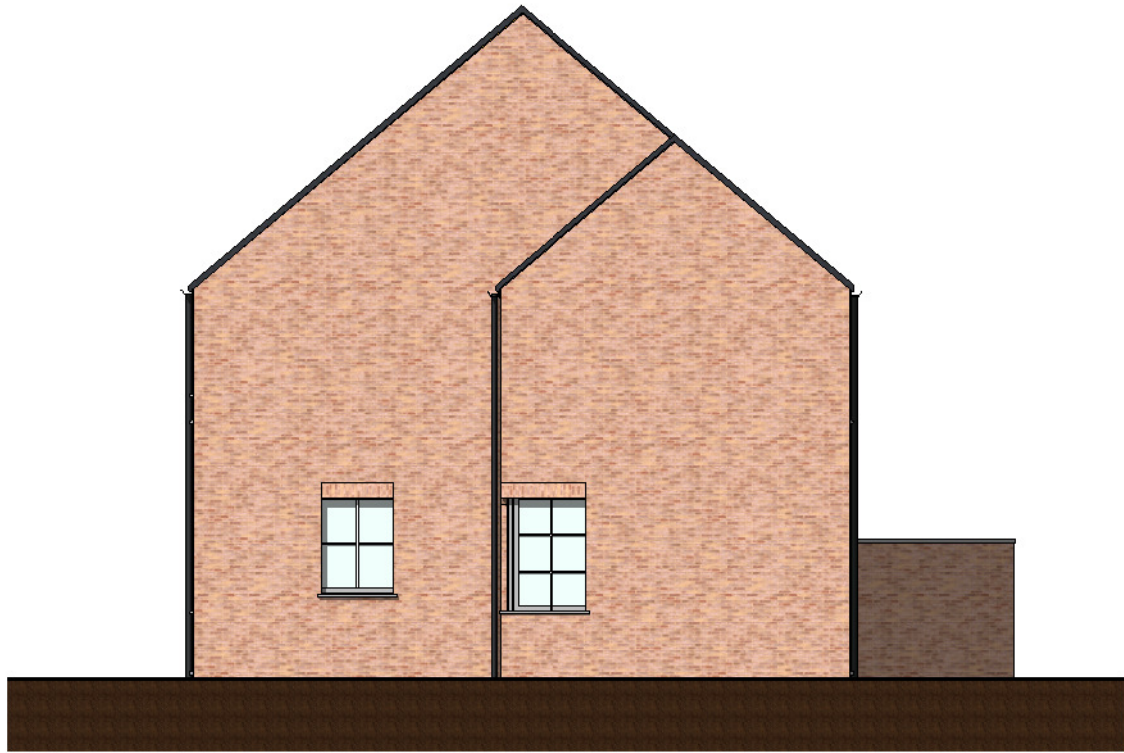

1ste verdieping

2de verdieping

gelijkvloers

Zijgevel

Voorgevel

Achtergevel

BOUW
PAUL HUYZENRUYT

www.paulhuyzenruyt.be

GROTE HEERWEG 2 ■ 8791 BEVEREN-LEIE ■ T 056.71 27 97 ■ F 056.70 59 58

lot 175 - gevels

Ontwerpen:

Heule 3.2- 14 woningen