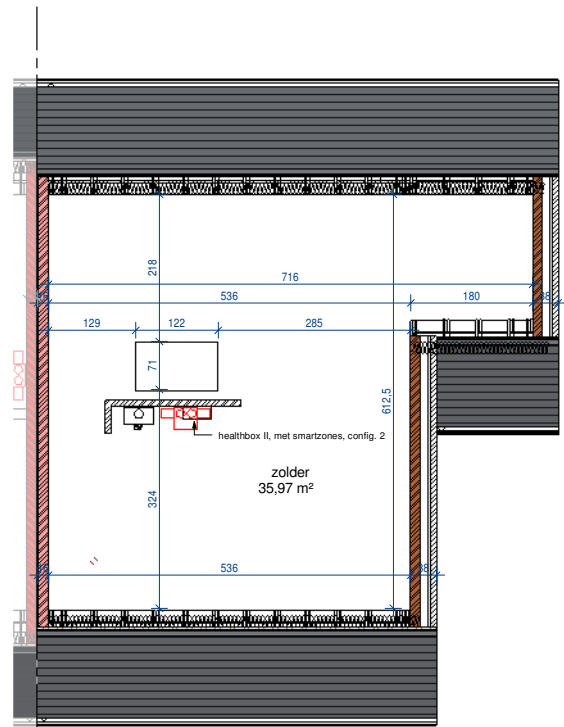

1ste verdieping

2de verdieping

gelijkvloers

Zijgevel

Voorgevel

Achtergevel

BOUW
PAUL HUYZENRUYT

www.paulhuyzenruyt.be

GROTE HEERWEG 2 ■ 8791 BEVEREN-LEIE ■ T 056.71 27 97 ■ F 056.70 59 58

lot 175 - gevels

Ontwerpen:

Heule 3.2- 14 woningen