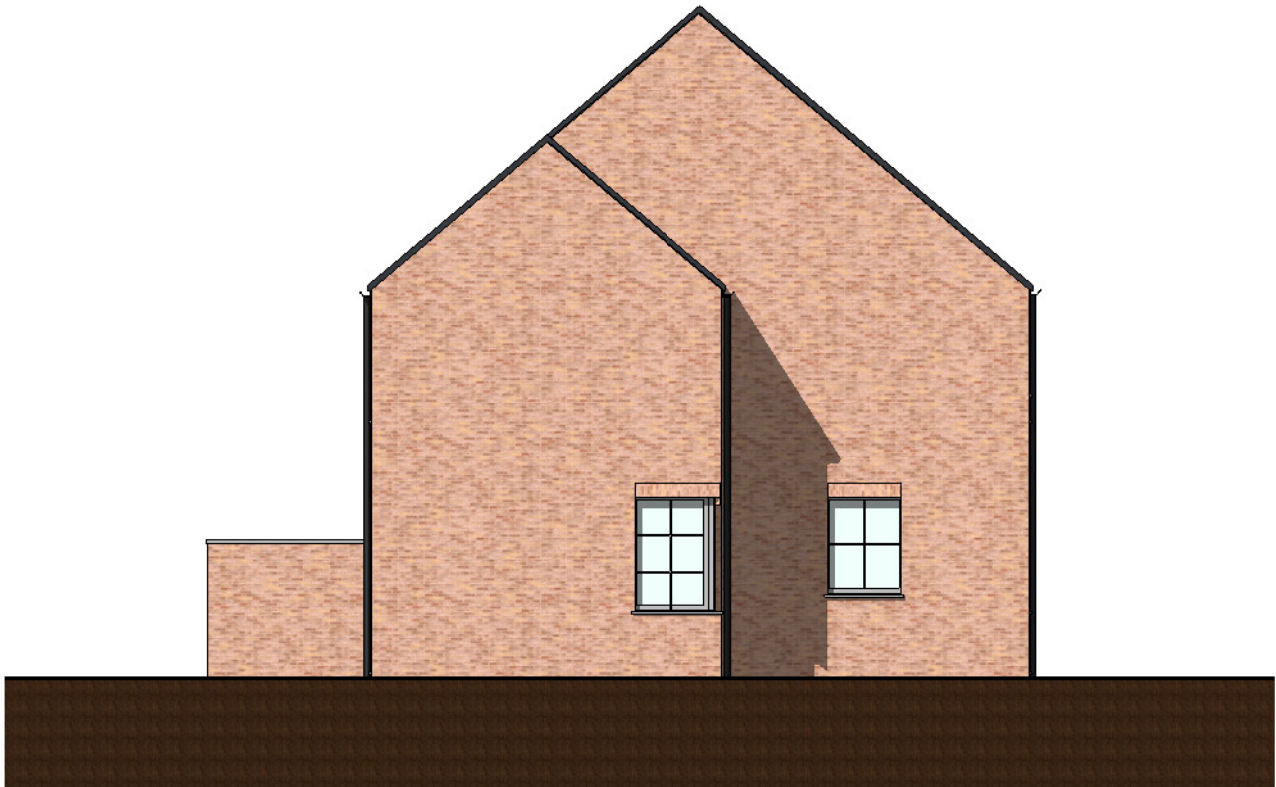

1ste verdieping

2de verdieping

gelijkvloers

lot 178 - plannen

Ontwerpen:

Heule 3.2- 14 woningen

BOUW
PAUL HUYZENTRUYT

www.paulhuyzentruyt.be

Zijgevel

Voorgevel

Achtergevel

BOUW
PAUL HUYZENRUYT

www.paulhuyzenruyt.be

GROTE HEERWEG 2 ■ 8791 BEVEREN-LEIE ■ T 056.71 27 97 ■ F 056.70 59 58

lot 178 - gevels

Ontwerpen:

Heule 3.2- 14 woningen