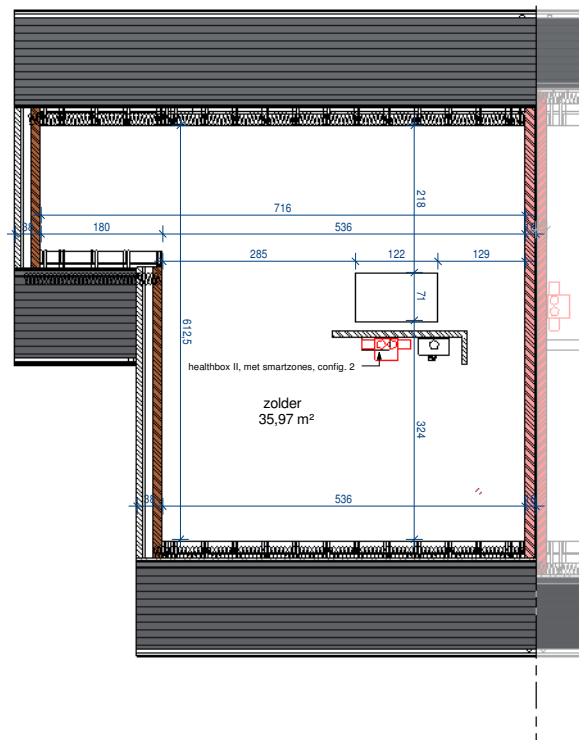

1ste verdieping

2de verdieping

gelijkvloers

lot 178 - plannen

Ontwerpen:

Heule 3.2- 14 woningen

BOUW
PAUL HUYZENTRUYT

www.paulhuyzentruyt.be

Zijgevel

Voorgevel

Achtergevel

BOUW
PAUL HUYZENRUYT

www.paulhuyzenruyt.be

GROTE HEERWEG 2 ■ 8791 BEVEREN-LEIE ■ T 056.71 27 97 ■ F 056.70 59 58

lot 178 - gevels

Ontwerpen: