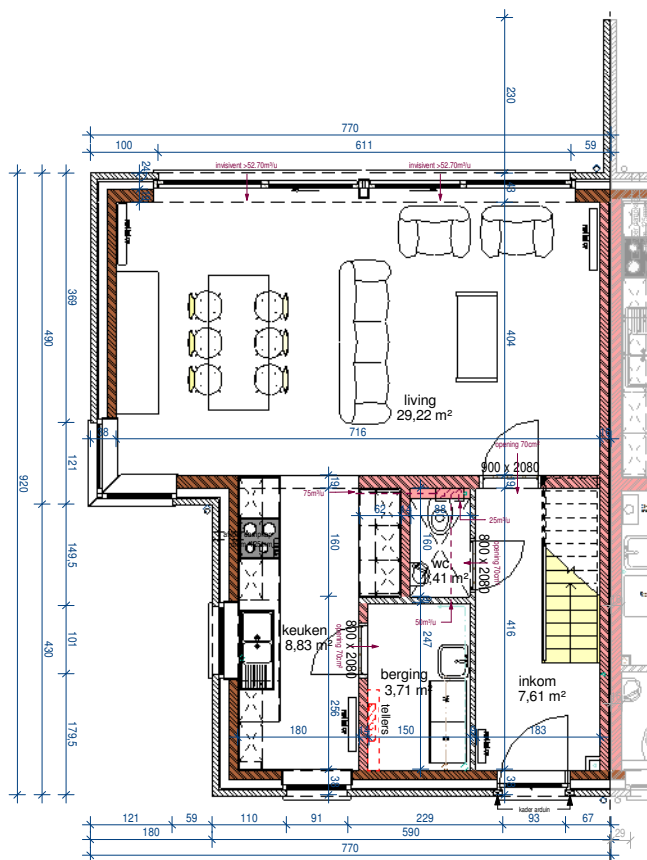

1ste verdieping

2de verdieping

gelijkvloers

lot 178 - plannen

Ontwerpen:

Heule 3.2- 14 woningen

BOUW
PAUL HUYZENTRUYT

www.paulhuyzentruyt.be

Zijgevel

Voorgevel

Achtergevel

BOUW
PAUL HUYZENRUYT

www.paulhuyzenruyt.be

GROTE HEERWEG 2 ■ 8791 BEVEREN-LEIE ■ T 056.71 27 97 ■ F 056.70 59 58

lot 178 - gevels

Ontwerpen: