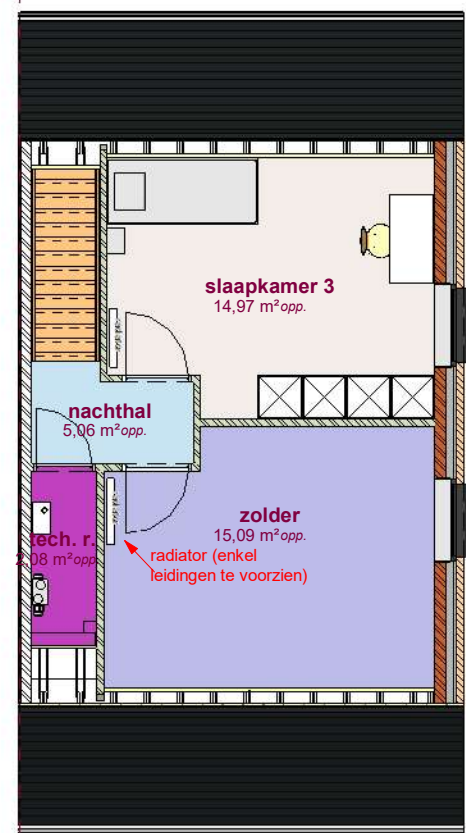

Lot 17

gelijkvloers - lot 17 LL

Lot 17

verdieping - lot 17 LL

Lot 17

2de verdieping - lot 17 LL

1 voorgevel - lot 17 LL
1 : 65

3 zijgevel - lot 17 LL
1 : 65

2 achtergevel - lot 17 LL
1 : 65

DOSSIER dossier nr.: Zwevegem Kapel Milanen
plan : Gevels
plan nr.: Lot 17

ONTWERP
Zwevegem Kapel Milanen - 22 woningen

LIGGING Kruiswegstraat (Lot 11 tem 25 en lot 56 tem 62)
B-8551Zwevegem