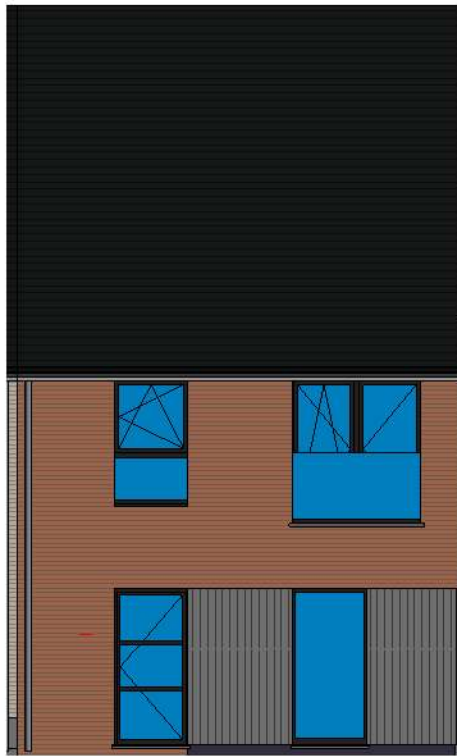

Lot 17

gelijkvloers - lot 17 LL

Lot 17

verdieping - lot 17 LL

Lot 17

2de verdieping - lot 17 LL

1 voorgevel - lot 17 LL
1 : 65

3 zijgevel - lot 17 LL
1 : 65

2 achtergevel - lot 17 LL
1 : 65

DOSSIER dossier nr.: Zwevegem Kapel Milanen
plan : Gevels
plan nr.: Lot 17

ONTWERP
Zwevegem Kapel Milanen - 22 woningen

LIGGING Kruiswegstraat (Lot 11 tem 25 en lot 56 tem 62)
B-8551Zwevegem