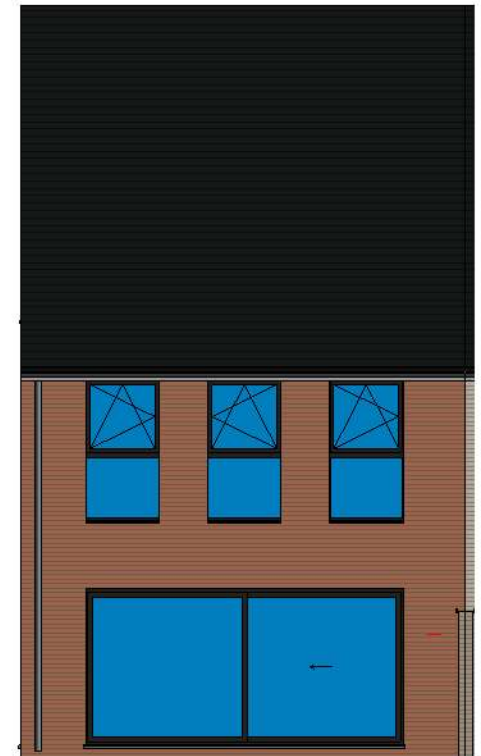

Lot 17

gelijkvloers - lot 17 LL

Lot 17

verdieping - lot 17 LL

Lot 17

2de verdieping - lot 17 LL

1 voorgevel - lot 17 LL
1 : 65

3 zijgevel - lot 17 LL
1 : 65

2 achtergevel - lot 17 LL
1 : 65

DOSSIER dossier nr.: Zwevegem Kapel Milanen
plan : Gevels
plan nr.: Lot 17

ONTWERP
Zwevegem Kapel Milanen - 22 woningen

LIGGING Kruiswegstraat (Lot 11 tem 25 en lot 56 tem 62)
B-8551Zwevegem