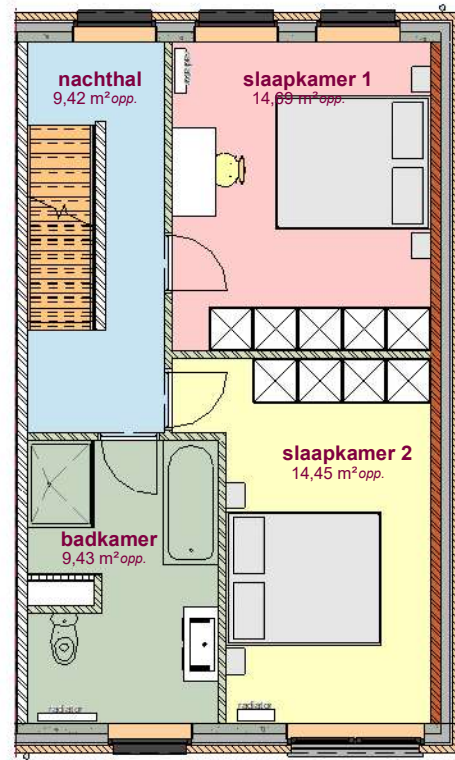

Lot 17

gelijkvloers - lot 17 LL

Lot 17

verdieping - lot 17 LL

Lot 17

2de verdieping - lot 17 LL

1 voorgevel - lot 17 LL
1 : 65

3 zijgevel - lot 17 LL
1 : 65

2 achtergevel - lot 17 LL
1 : 65

DOSSIER dossier nr.: Zwevegem Kapel Milanen
plan : Gevels
plan nr.: Lot 17

ONTWERP
Zwevegem Kapel Milanen - 22 woningen

LIGGING Kruiswegstraat (Lot 11 tem 25 en lot 56 tem 62)
B-8551Zwevegem