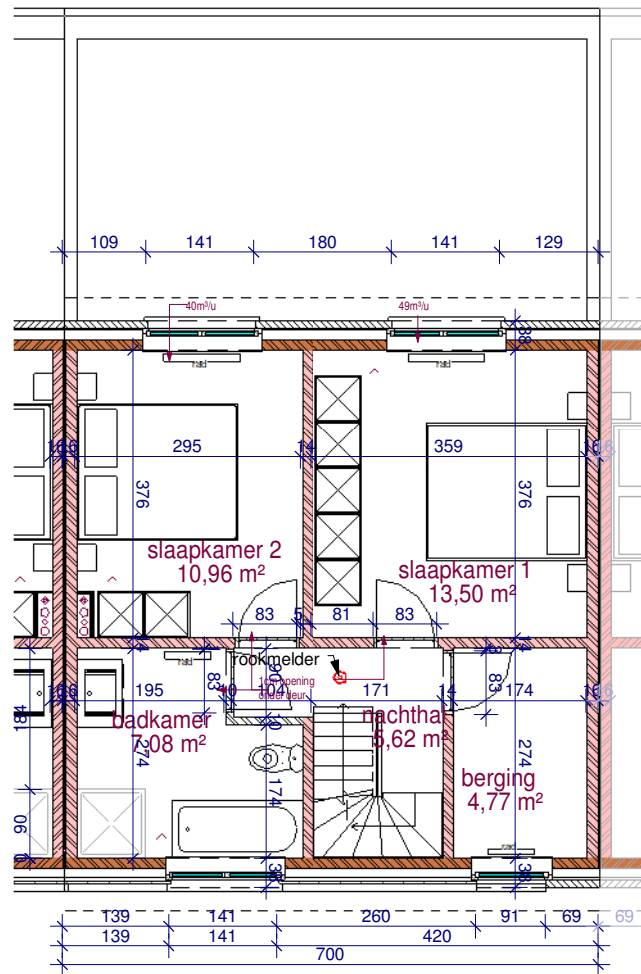

gelijkvloers

verdieping

2de verdieping

DOSSIER dossier nr.: Rumbekke Odiel Defraeyestraat 1.1
 plan : plannen
 plan nr. : lot 17

ONTWERP
 Bouwen 17 ééngezinwoningen

LIGGING Albert Sercustraat loten 12-24 en 27-30
 B-8800 Roeselare-Rumbekke

Vorgevel

Achtergevel