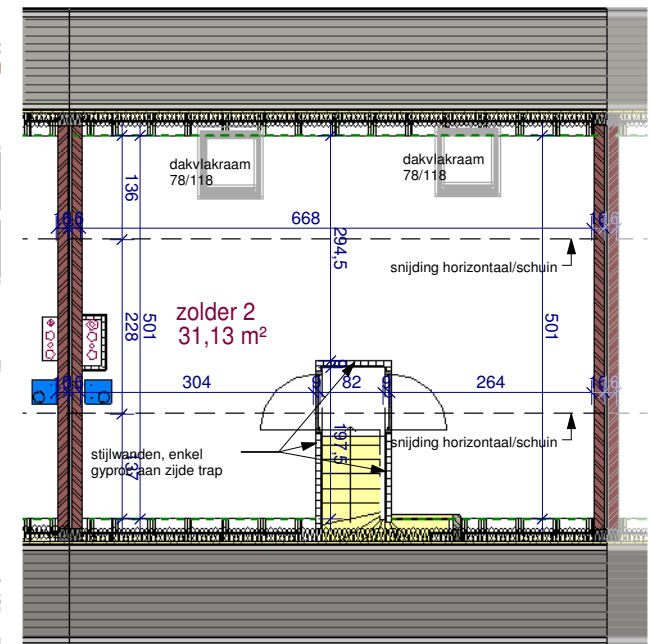

gelijkvloers

verdieping

2de verdieping

DOSSIER dossier nr.: Rumbekke Odiel Defraeyestraat 1.1
 plan : plannen
 plan nr. : lot 17

ONTWERP
 Bouwen 17 ééngezinwoningen

LIGGING Albert Sercustraat loten 12-24 en 27-30
 B-8800 Roeselare-Rumbekke

Vorgevel

Achtergevel