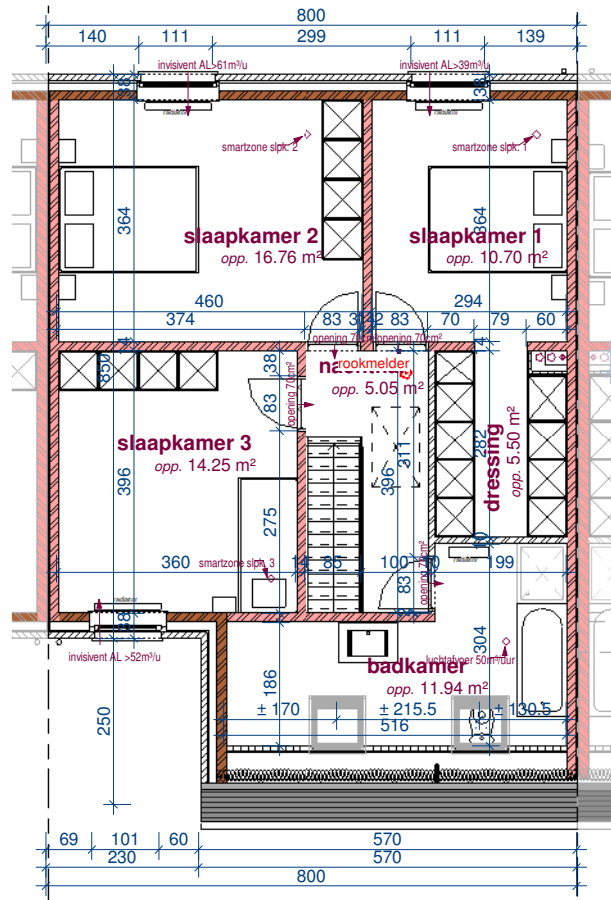

gelijkvloers

verdieping

2de verdieping

voorgevel

zijgevel rechts

achtergevel

DOSSIER
dossier nr.: 2015150
plan : **gevels**
plan nr. : **lot 189**

ONTWERP Heule 3.4 - 8 woningen