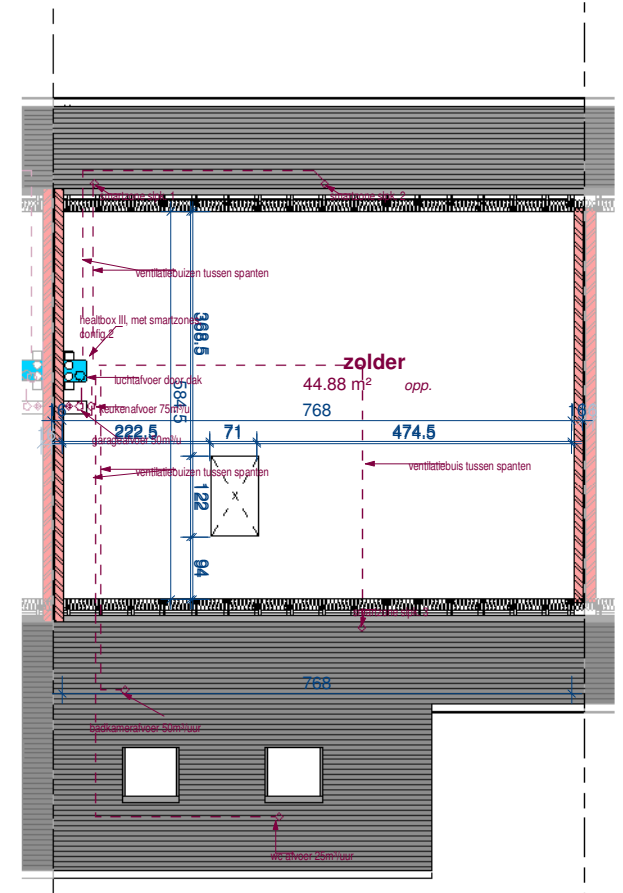

gelijkvloers

verdieping

2de verdieping

voorgevel

zijgevel rechts

achtergevel

DOSSIER
dossier nr.: 2015150
plan : **gevels**
plan nr. : **lot 189**

ONTWERP Heule 3.4 - 8 woningen

LIGGING
Wilfried Vancraeyneststraat
B-8501Kortrijk-Heule

BOUW
PAUL HUYZENTRUYT