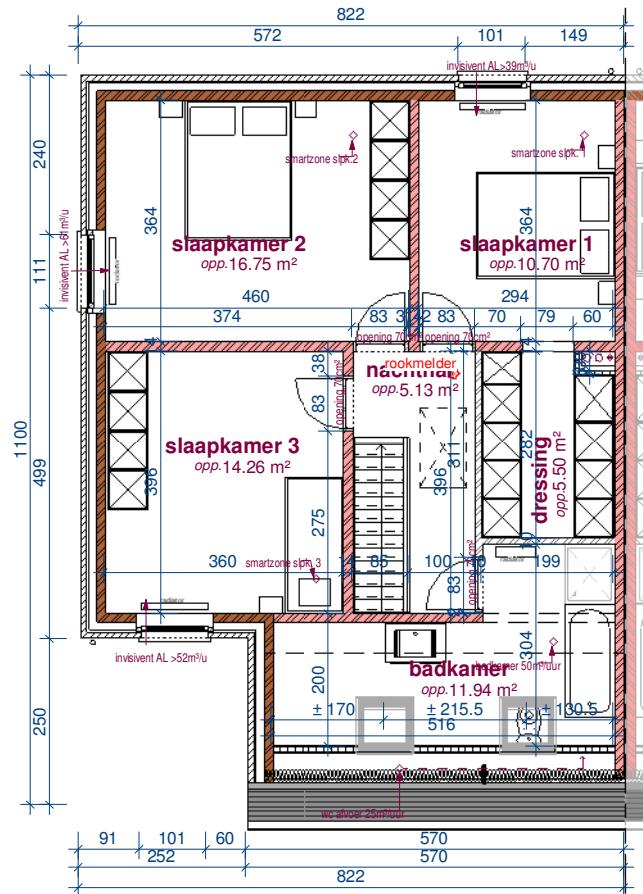

gelijkvloers

verdieping

2de verdieping

voorgevel

achtergevel

zijgevel links

DOSSIER
dossier nr.: 2015150
plan : **gevels**
plan nr. : **lot 192B**

ONTWERP **Heule 3.4 - 8 woningen**