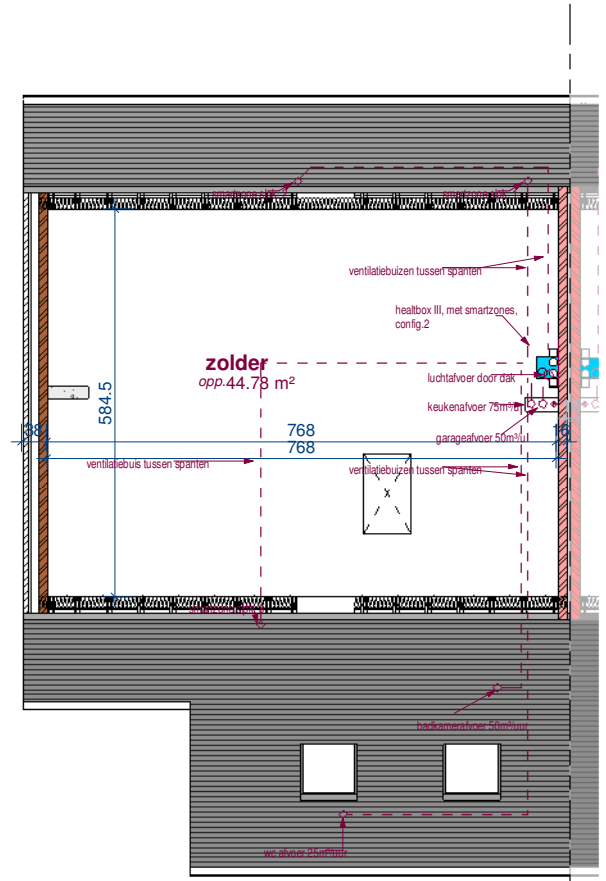

gelijkvloers

verdieping

2de verdieping

voorgevel

achtergevel

zijgevel links

DOSSIER
dossier nr.: 2015150
plan : **gevels**
plan nr. : **lot 192B**

ONTWERP **Heule 3.4 - 8 woningen**