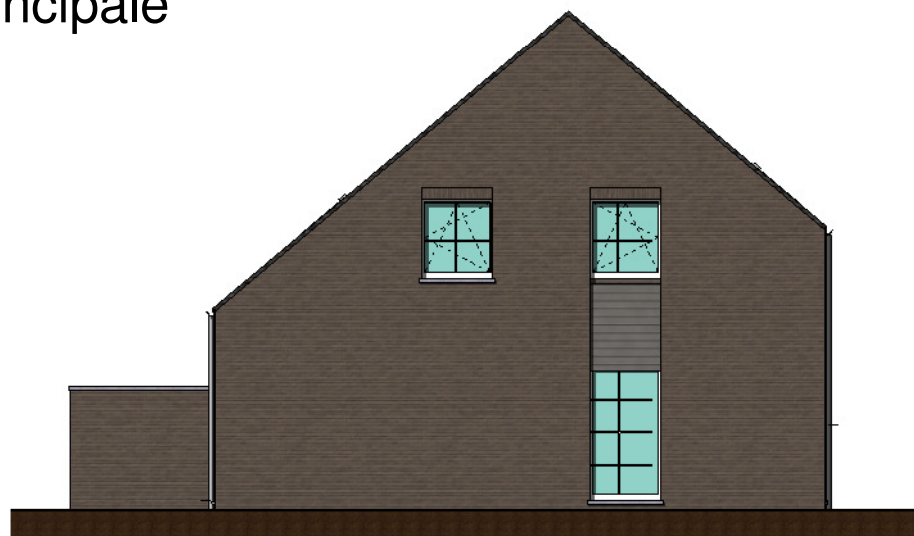

Façade principale

Façade arrière

Façade laterale gauche

**BOUW**  
**PAUL HUYZENTRUYT**

[www.paulhuyzentruyt.be](http://www.paulhuyzentruyt.be)

GROTE HEERWEG 2 ■ 8791 BEVEREN-LEIE ■ T 056.71 27 97 ■ F 056.70 59 58

Warneton 1.3  
Façades lot 19

Réz-de-chaussée

étage