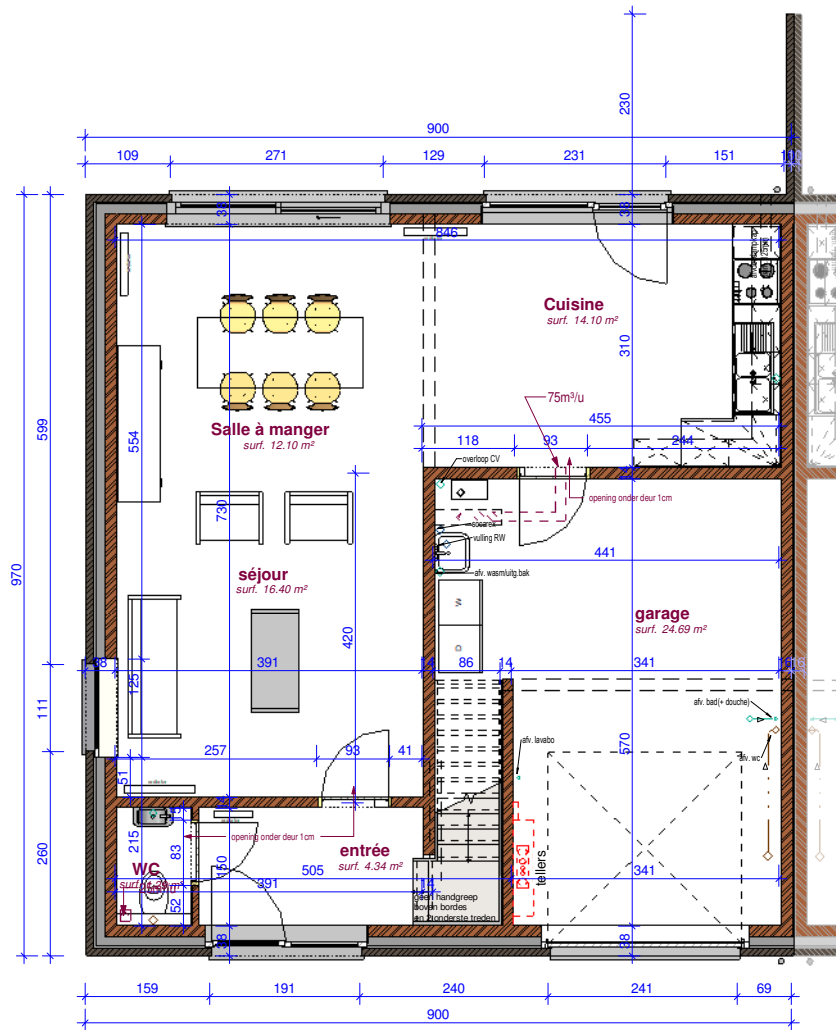

Façade principale

Façade arrière

Façade laterale gauche

**BOUW**  
**PAUL HUYZENTRUYT**

[www.paulhuyzentruyt.be](http://www.paulhuyzentruyt.be)

GROTE HEERWEG 2 ■ 8791 BEVEREN-LEIE ■ T 056.71 27 97 ■ F 056.70 59 58

Warneton 1.3  
Façades lot 19

Réz-de-chaussée

étage