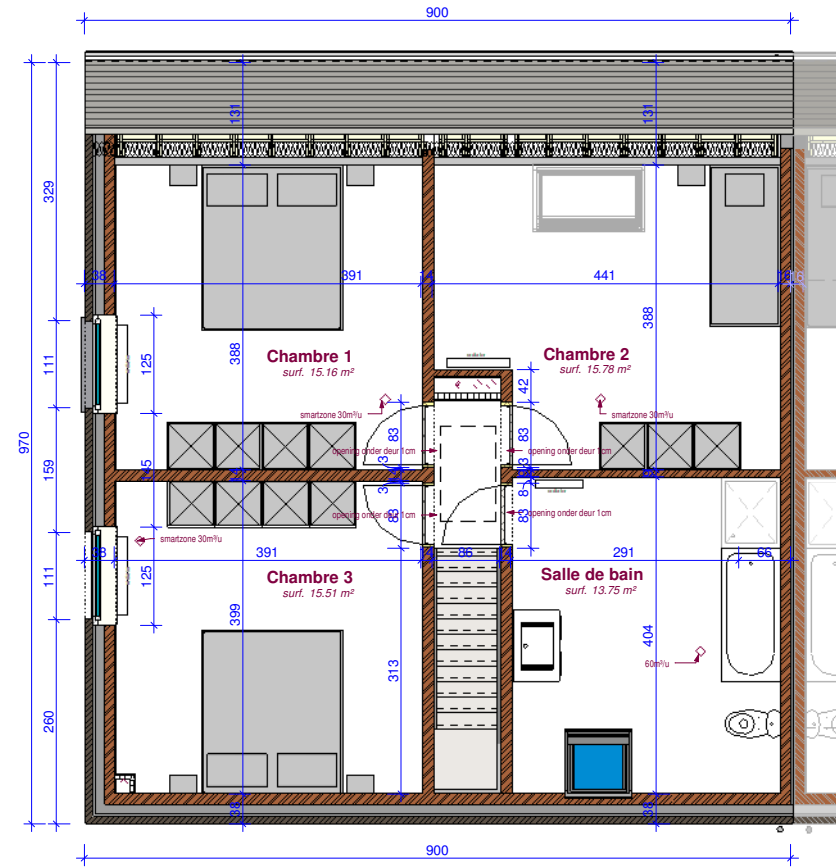

Façade principale

Façade arrière

Façade laterale gauche

**BOUW**  
**PAUL HUYZENTRUYT**

[www.paulhuyzentruyt.be](http://www.paulhuyzentruyt.be)

GROTE HEERWEG 2 ■ 8791 BEVEREN-LEIE ■ T 056.71 27 97 ■ F 056.70 59 58

Warneton 1.3  
Façades lot 19

Réz-de-chaussée

étage