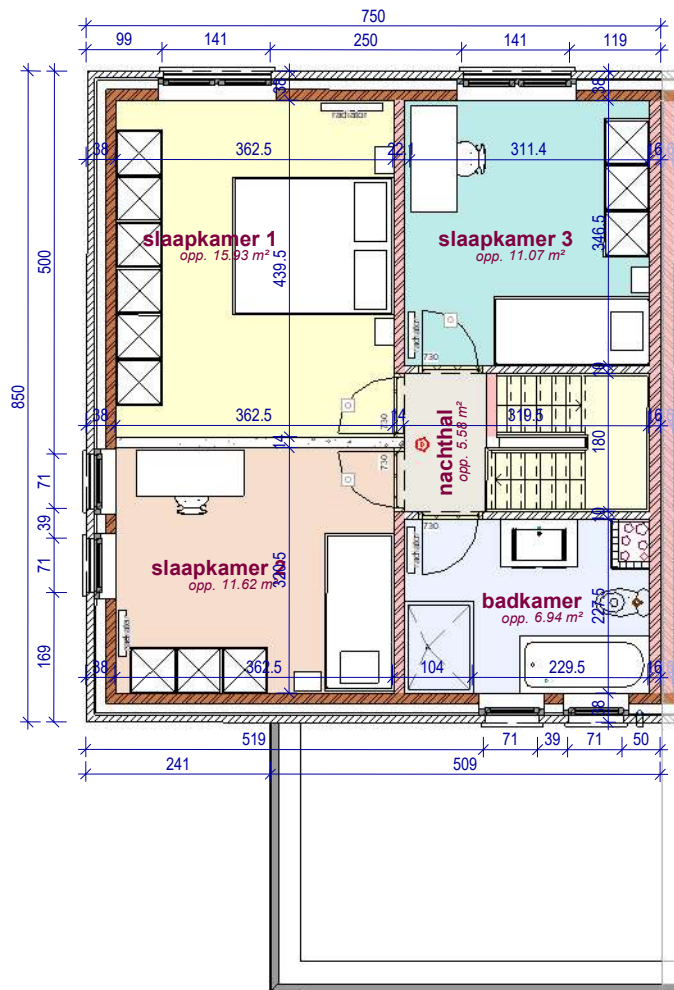

gelijkvloers 19 LL

verdieping 19 LL

voorgevel lot 19 LL

achtergevel lot 19 LL

gevel links lot 19 LL

DOSSIER
dossier nr.: Hooglede Akkerstraat
plan : **gevels**
plan nr. : **lot 19**

ONTWERP Bouwen 18 ééngezinwoningen