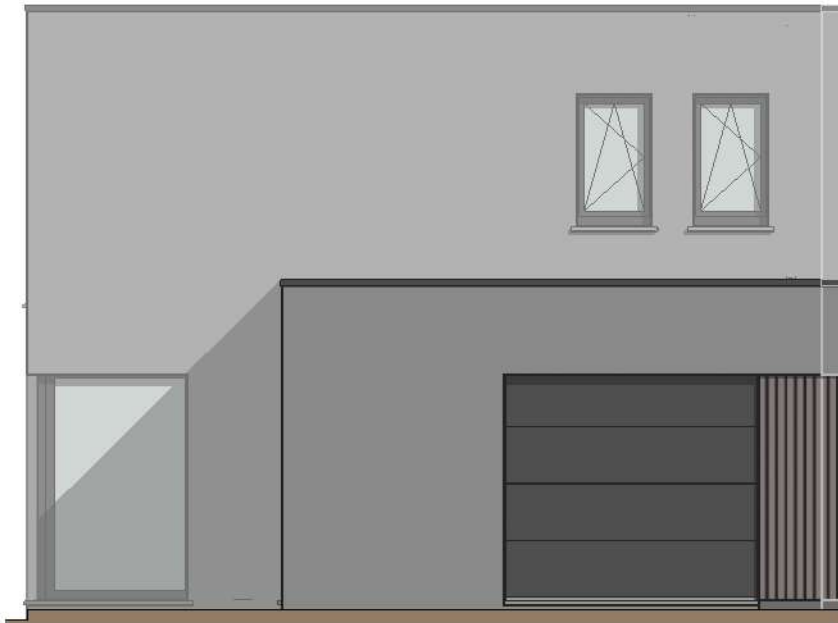

gelijkvloers 19 LL

verdieping 19 LL

voorgevel lot 19 LL

achtergevel lot 19 LL

gevel links lot 19 LL

DOSSIER
dossier nr.: Hooglede Akkerstraat
plan : **gevels**
plan nr. : **lot 19**

ONTWERP Bouwen 18 ééngezinwoningen