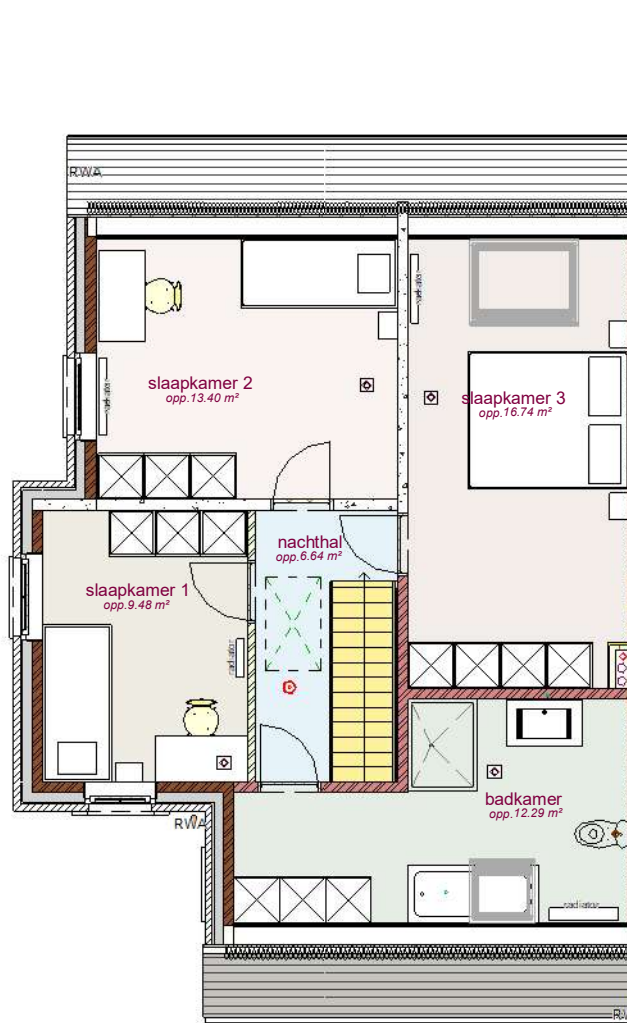

gelijkvloers lot 1 LL

verdieping lot 1 LL

zolderverdiep lot 1 LL

Voorgevel lot 1 LL

Achtergevel lot 1 LL

Zijgevel lot 1 LL

DOSSIER
dossier nr.: Mene - Ch. Cappellestraat
plan : gevels
plan nr. : lot 1

ONTWERP Mene - Ch. Cappellestraat