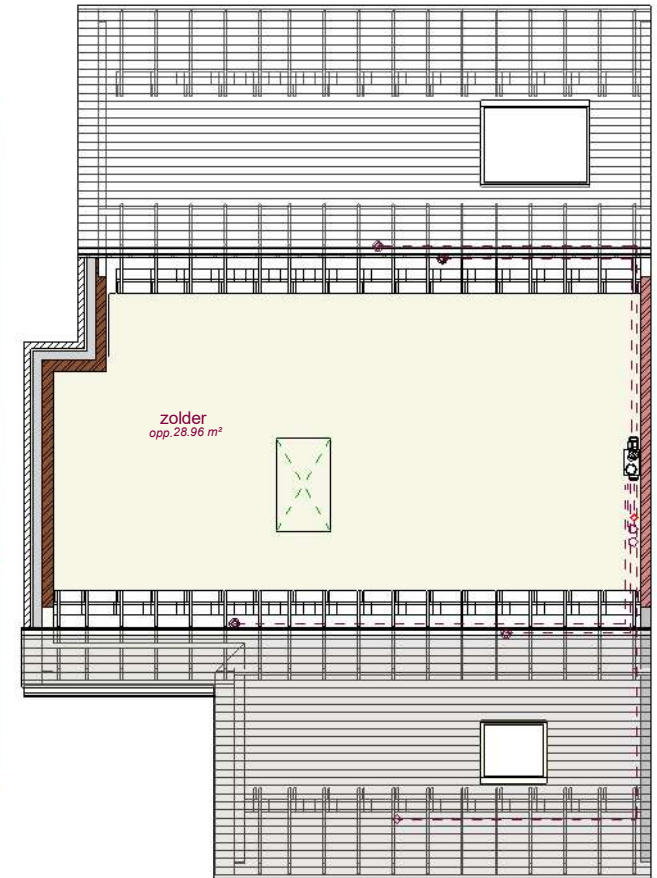

gelijkvloers lot 1 LL

verdieping lot 1 LL

zolderverdiep lot 1 LL

Voorgevel lot 1 LL

Achtergevel lot 1 LL

Zijgevel lot 1 LL

DOSSIER
dossier nr.: Mene - Ch. Cappellestraat
plan : gevels
plan nr. : lot 1

ONTWERP Mene - Ch. Cappellestraat