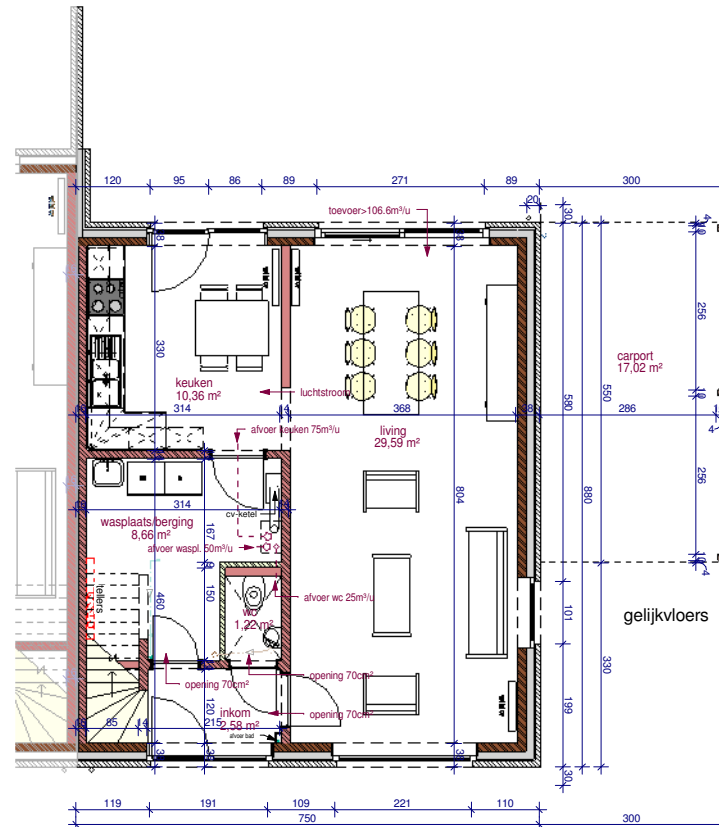

gelijkvloers

Bouwheer:

lot 1 - plannen

Ontwerp:
Heuveland (Nieuwerkerke) Bassevillestraat