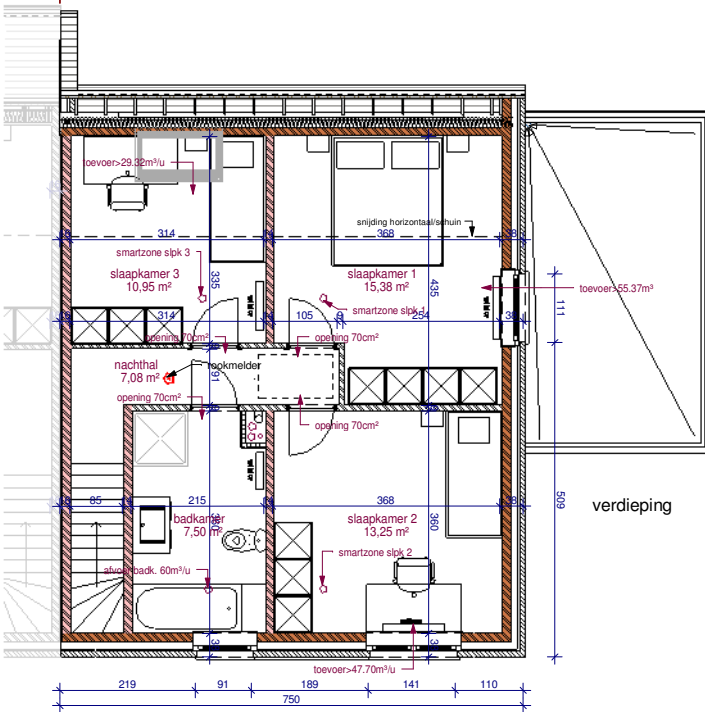

1de verdieping