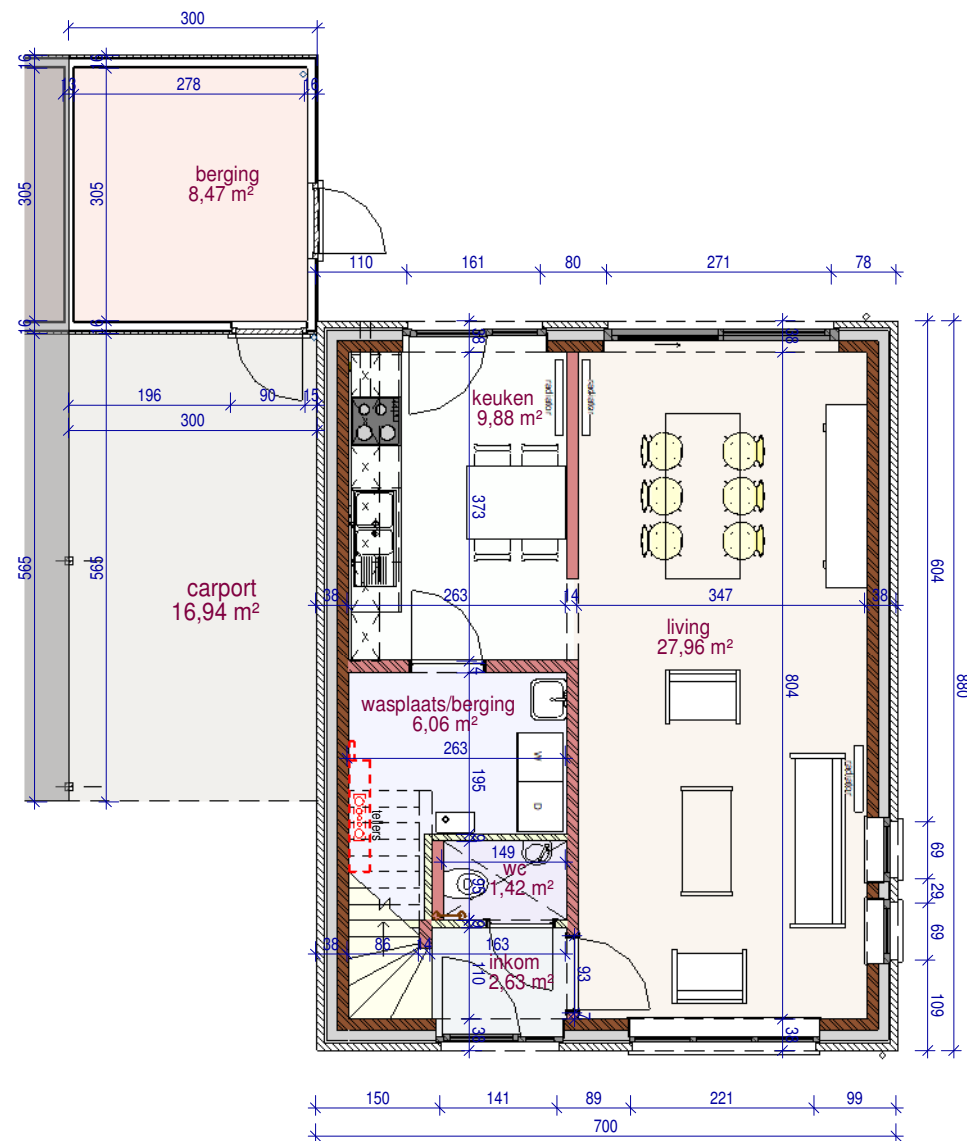

verdieping

gelijkvloers

voorgevel

achtergevel

gevel links

DOSSIER
dossier nr.: Hooglede, Akkerstraat 1.1 - 17 woningen
plan : **gevels**
plan nr. : **lot 1**

ONTWERP
BOUWEN 17 EENGEZINSWONINGEN

LIGGING
Oude Rozebekestraat 1.1
B-8830 Hooglede