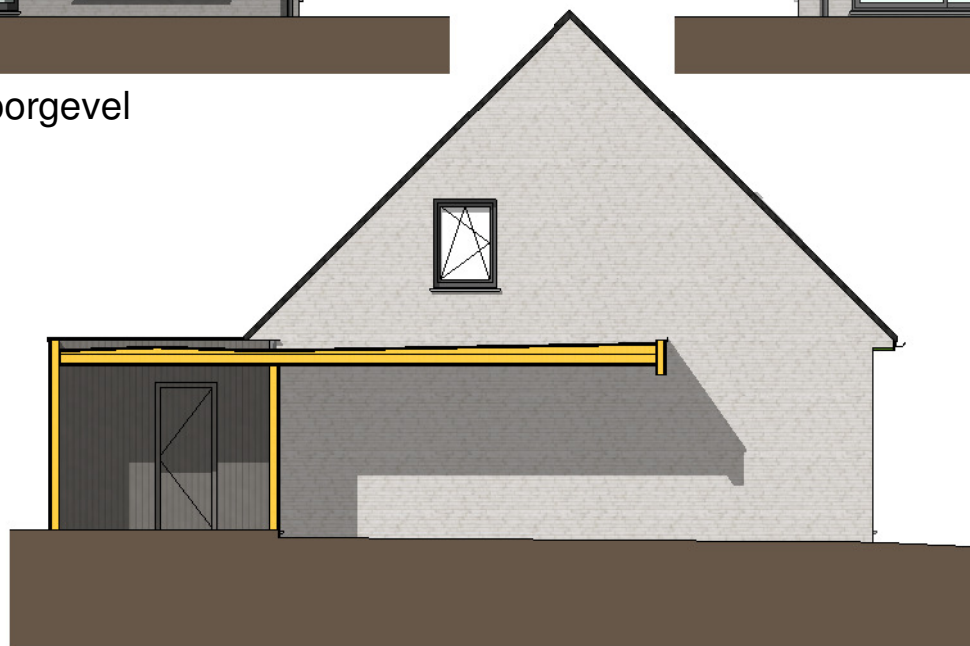

verdieping

gelijkvloers

voorgevel

achtergevel

gevel links

DOSSIER
dossier nr.: Hooglede, Akkerstraat 1.1 - 17 woningen
plan : **gevels**
plan nr. : **lot 1**

ONTWERP
BOUWEN 17 EENGEZINSWONINGEN

LIGGING
Oude Rozebekestraat 1.1
B-8830 Hooglede