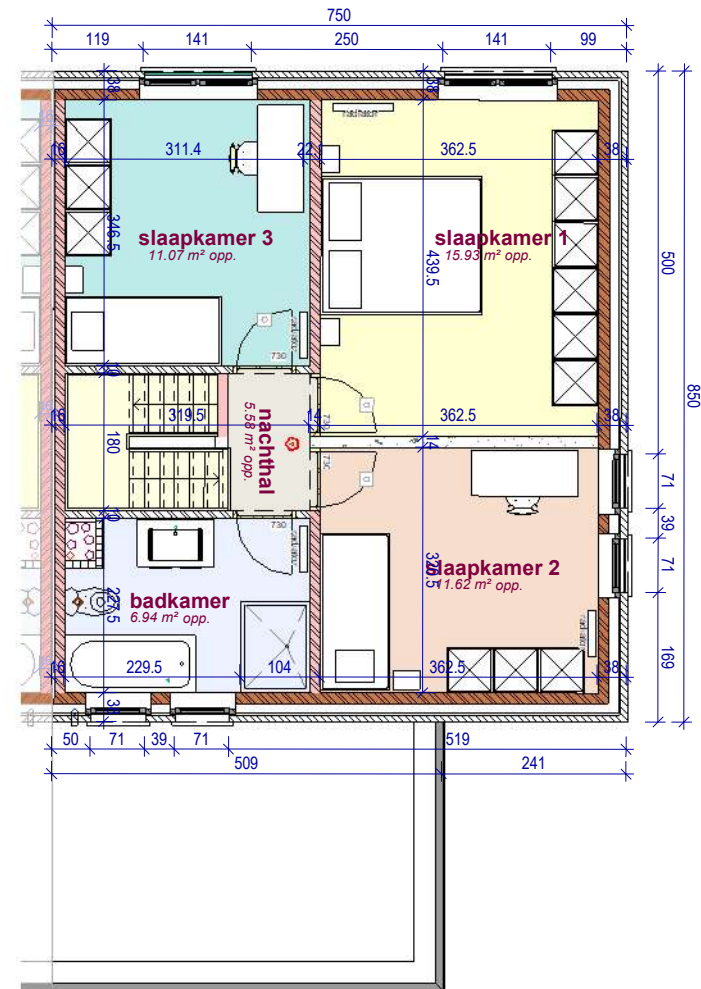

gelijkvloers 20 LL

verdieping 20 LL

voorgevel lot 20 LL

achtergevel lot 20 LL

gevel rechts lot 20 LL

DOSSIER  
dossier nr.: Hooglede Akkerstraat  
plan : **gevels**  
plan nr. : **lot 20**

ONTWERP Bouwen 18 ééngezinwoningen