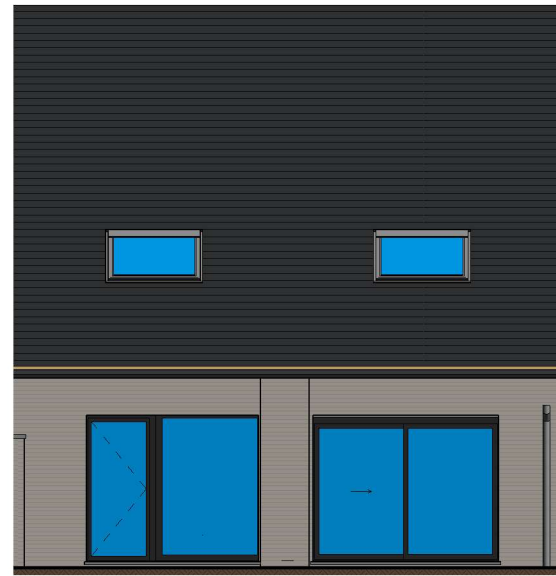

1 Voorgevel lot 212 LL
1 : 70

2 Achtergevel lot 212 LL
1 : 70

gelijkvloers lot 212 LL

verdieping lot 212 LL

zolder lot 212 LL

DOSSIER dossier nr.: Stedestraat 3.2
 plan : LL
 plan nr. : LL lot 212

ONTWERP
 Bouwen 14 eengezinswoningen