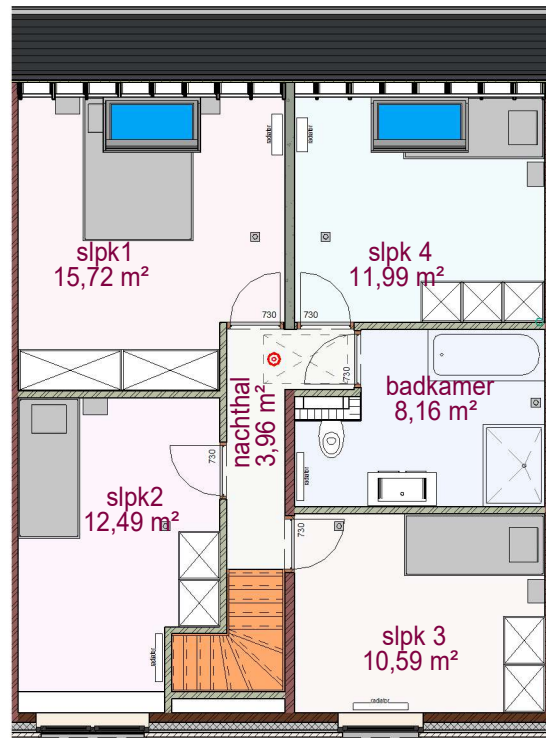

1 Voorgevel lot 212 LL
1 : 70

2 Achtergevel lot 212 LL
1 : 70

gelijkvloers lot 212 LL

verdieping lot 212 LL

zolder lot 212 LL

DOSSIER dossier nr.: Stedestraat 3.2
 plan : LL
 plan nr. : LL lot 212

ONTWERP
 Bouwen 14 eengezinswoningen