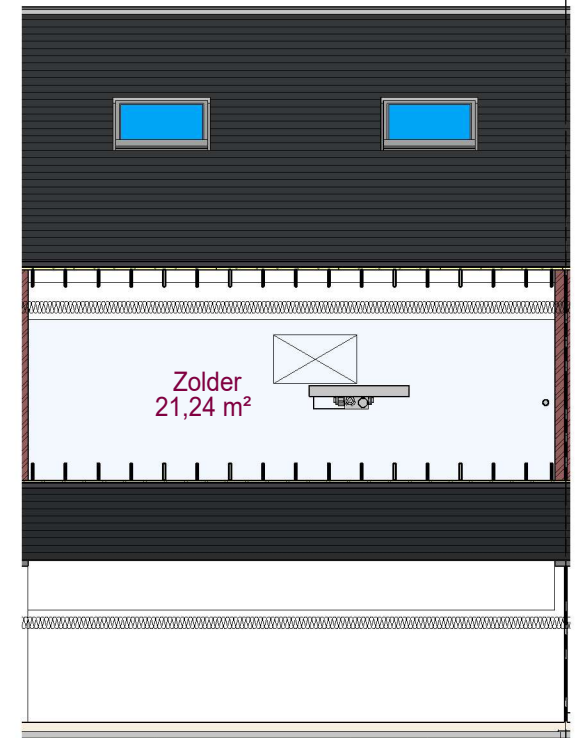

1 Voorgevel lot 212 LL
1 : 70

2 Achtergevel lot 212 LL
1 : 70

gelijkvloers lot 212 LL

verdieping lot 212 LL

zolder lot 212 LL

DOSSIER dossier nr.: Stedestraat 3.2
 plan : LL
 plan nr. : LL lot 212

ONTWERP
 Bouwen 14 eengezinswoningen