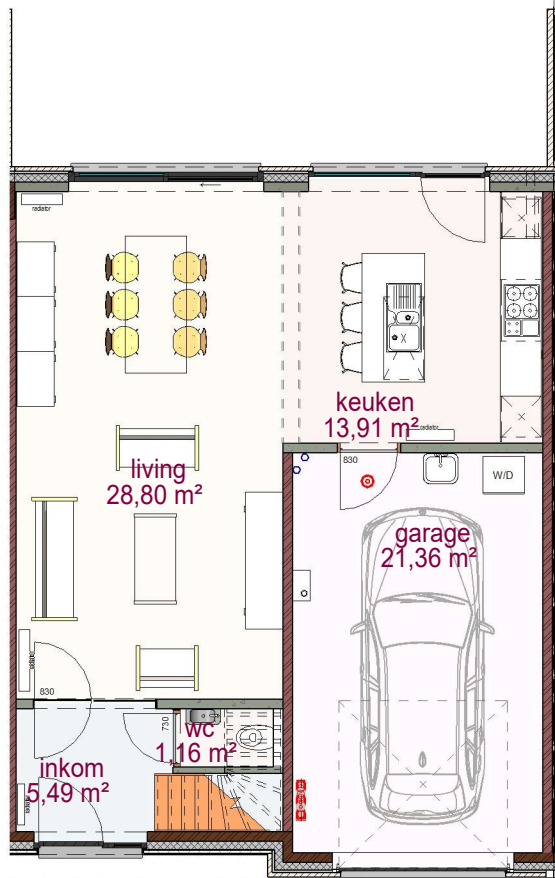

1 Voorgevel lot 212 LL
1 : 70

2 Achtergevel lot 212 LL
1 : 70

gelijkvloers lot 212 LL

verdieping lot 212 LL

zolder lot 212 LL

DOSSIER dossier nr.: Stedestraat 3.2
 plan : LL
 plan nr. : LL lot 212

ONTWERP
 Bouwen 14 eengezinswoningen