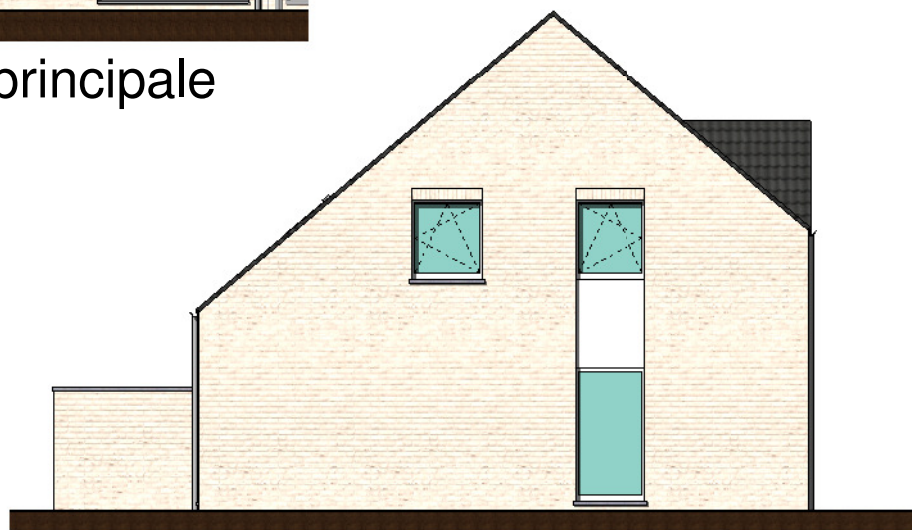

Façade principale

Façade arrière

Façade laterale gauche

BOUW
PAUL HUYZENTRUYT

www.paulhuyzentruyt.be

GROTE HEERWEG 2 ■ 8791 BEVEREN-LEIE ■ T 056.71 27 97 ■ F 056.70 59 58

Warneton 1.3
Façades lot 21

Rez-de-chaussée

étage

BOUW
PAUL HUYZEN TRUYT
www.paulhuyzentruyt.be

GROTE HEERWEG 2 ■ 8791 BEVEREN-LEIE ■ T 056.71 27 97 ■ F 056.70 59 58

Warneton 1.3
plans lot-21