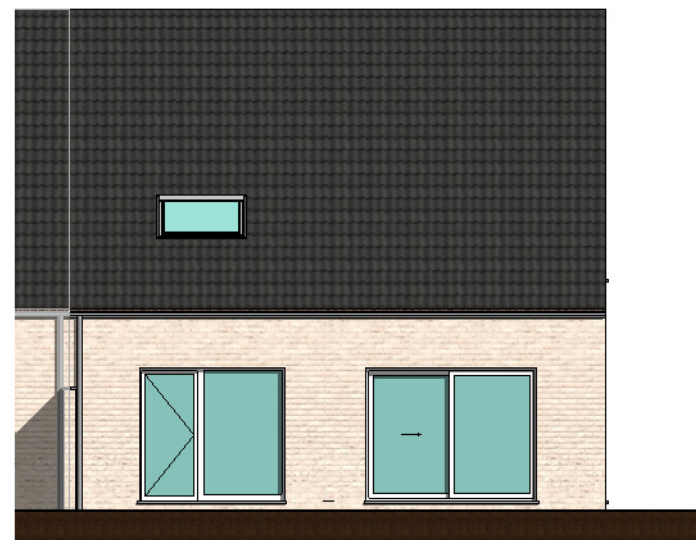

Façade principale

Façade arrière

Façade laterale gauche

BOUW
PAUL HUYZENTRUYT

www.paulhuyzentruyt.be

GROTE HEERWEG 2 ■ 8791 BEVEREN-LEIE ■ T 056.71 27 97 ■ F 056.70 59 58

Warneton 1.3
Façades lot 21

Rez-de-chaussée

étage

BOUW
PAUL HUYZEN TRUYT
www.paulhuyzentruyt.be

GROTE HEERWEG 2 ■ 8791 BEVEREN-LEIE ■ T 056.71 27 97 ■ F 056.70 59 58

Warneton 1.3
plans lot-21