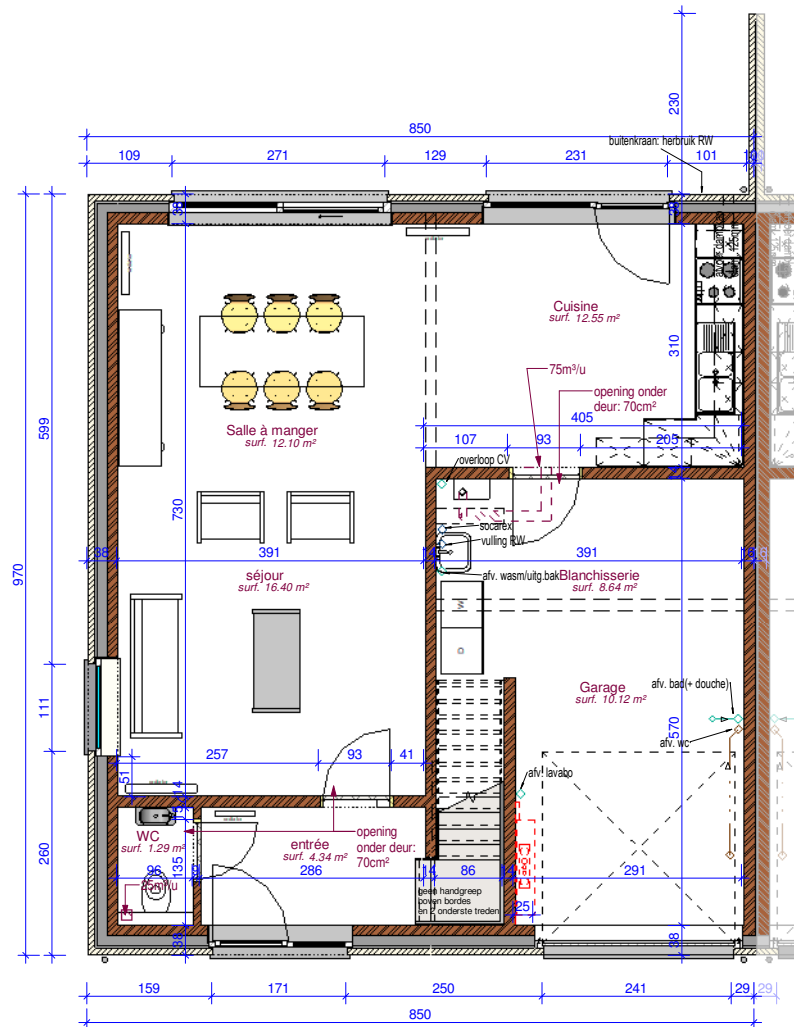

Façade principale

Façade arrière

Façade laterale gauche

BOUW
PAUL HUYZENTRUYT

www.paulhuyzentruyt.be

GROTE HEERWEG 2 ■ 8791 BEVEREN-LEIE ■ T 056.71 27 97 ■ F 056.70 59 58

Warneton 1.3
Façades lot 21

Rez-de-chaussée

étage

BOUW
PAUL HUYZEN TRUYT
www.paulhuyzentruyt.be

GROTE HEERWEG 2 ■ 8791 BEVEREN-LEIE ■ T 056.71 27 97 ■ F 056.70 59 58

Warneton 1.3
plans lot-21