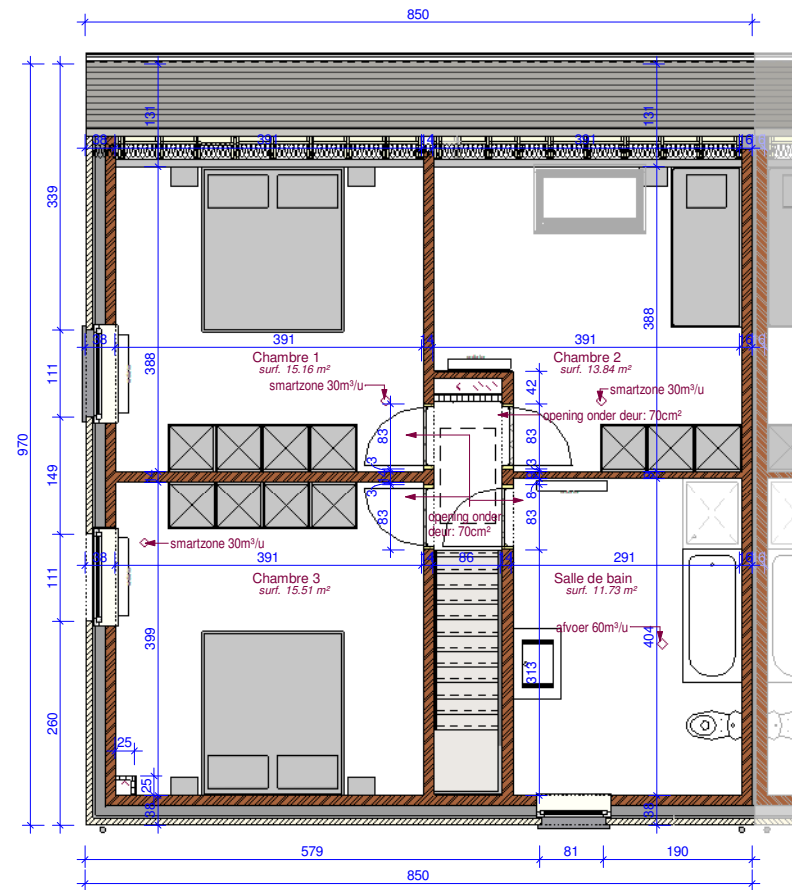

Façade principale

Façade arrière

Façade laterale gauche

BOUW
PAUL HUYZENTRUYT

www.paulhuyzentruyt.be

GROTE HEERWEG 2 ■ 8791 BEVEREN-LEIE ■ T 056.71 27 97 ■ F 056.70 59 58

Warneton 1.3
Façades lot 21

Rez-de-chaussée

étage

BOUW
PAUL HUYZEN TRUYT
www.paulhuyzentruyt.be

GROTE HEERWEG 2 ■ 8791 BEVEREN-LEIE ■ T 056.71 27 97 ■ F 056.70 59 58

Warneton 1.3
plans lot-21