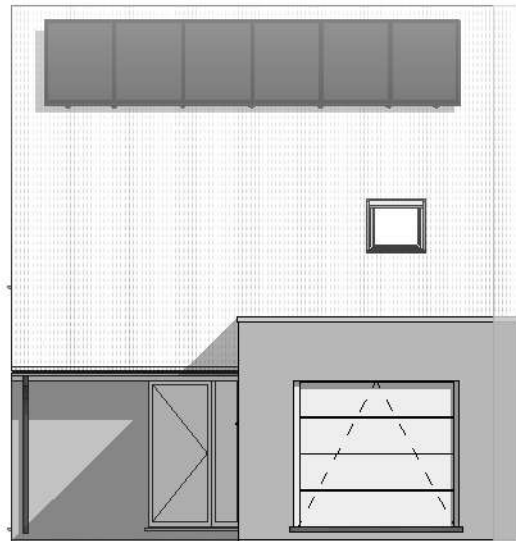

Plan:
plannen

Project:
Wijtschate

Index:

--	--	--	--

Aantal:

Datum:
26/10/2020

voorgevel

achtergevel

zijgevel links

DOSSIER
dossier nr.: Wijtschate - 't Heuvelzicht
plan : **gevels**
plan nr. : **lot 21**

ONTWERP Bouwen 16 ééngezinwoningen

LIGGING
Kapelleriestraat
B-8950Heuvelland

WONINGBUREAU
PAUL HUYZENTRUYT