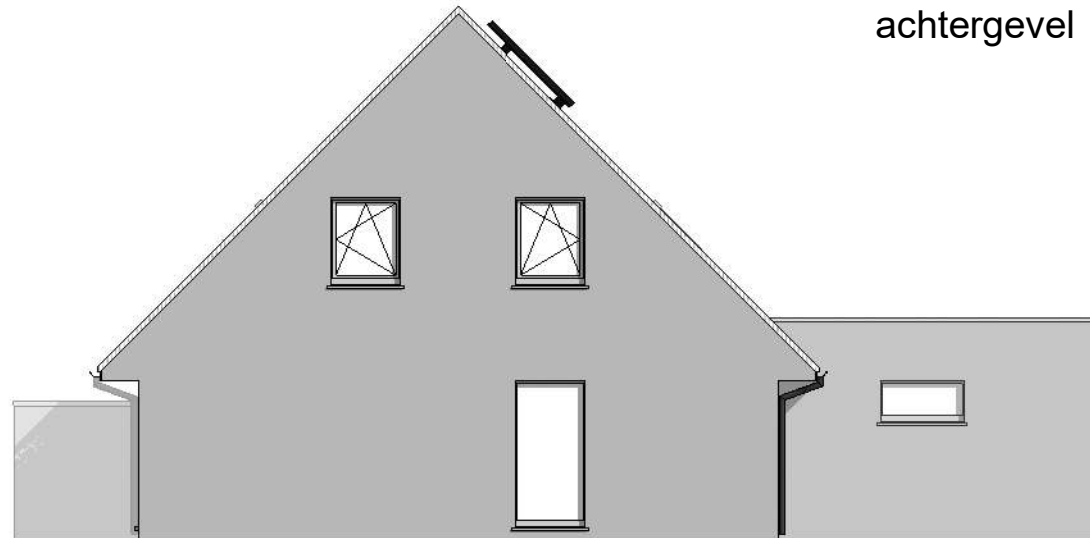

Plan:
plannen

Project:
Wijtschate

Index:

--	--	--	--

Aantal:

Datum:
26/10/2020

voorgevel

achtergevel

zijgevel links

DOSSIER
dossier nr.: Wijtschate - 't Heuvelzicht
plan : **gevels**
plan nr. : **lot 21**

ONTWERP Bouwen 16 ééngezinwoningen

LIGGING
Kapelleriestraat
B-8950Heuvelland

WONINGBUREAU
PAUL HUYZENTRUYT