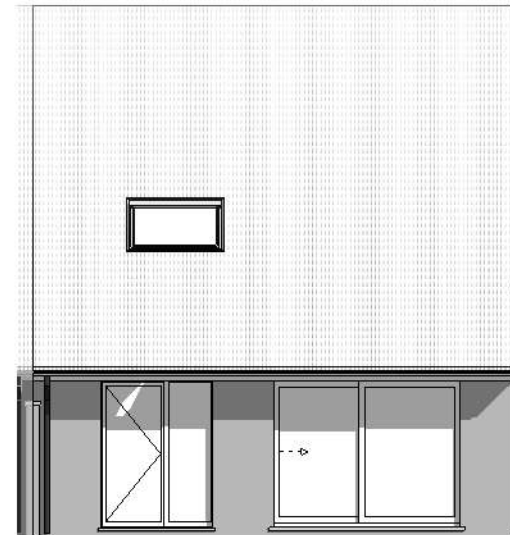

Plan:
plannen

Project:
Wijtschate

Index:

--	--	--	--

Aantal:

Datum:
26/10/2020

voorgevel

achtergevel

zijgevel links

DOSSIER
dossier nr.: Wijtschate - 't Heuvelzicht
plan : **gevels**
plan nr. : **lot 21**

ONTWERP Bouwen 16 ééngezinwoningen

LIGGING
Kapelleriestraat
B-8950Heuvelland

WONINGBUREAU
PAUL HUYZENTRUYT