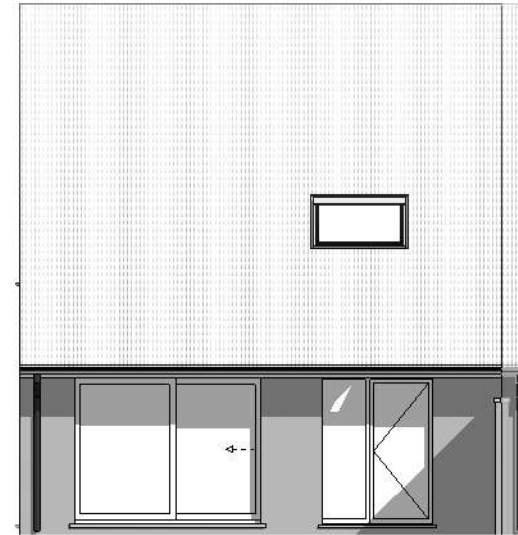

Plan:
plannen

Project:
Wijtschate

Index:

Aantal:

Datum:
26/10/2020

voorgevel

achtergevel

zijgevel rechts

DOSSIER
dossier nr.: Wijtschate - 't Heuvelzicht
plan : **gevels**
plan nr. : **lot 22**

ONTWERP Bouwen 16 ééngezinwoningen

LIGGING
Kapelleriestraat
B-8950Heuvelland

WONINGBUREAU
PAUL HUYZENTRUYT