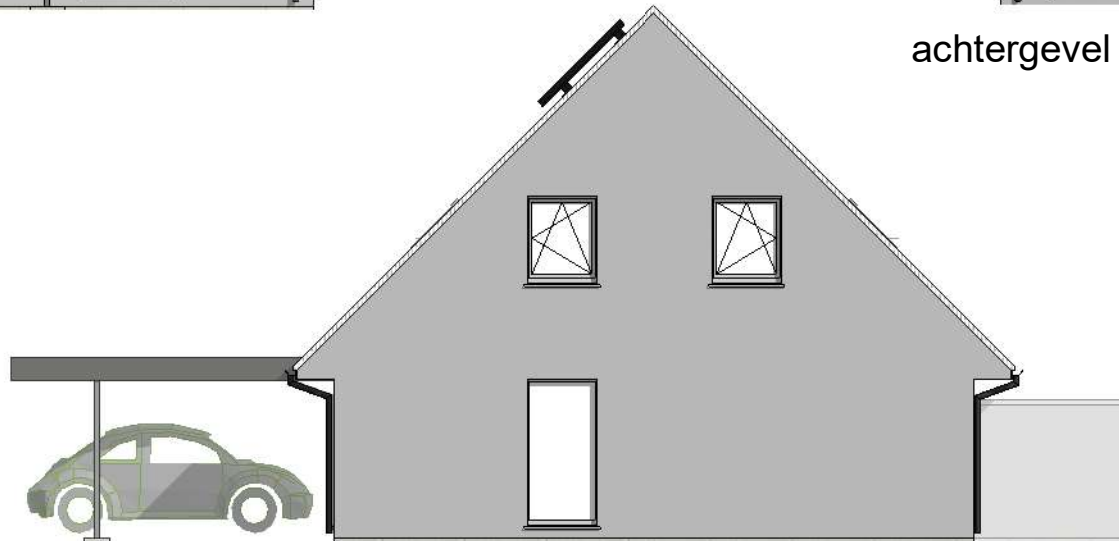

Plan:
plannen

Project:
Wijtschate

Index:

Aantal:

Datum:
26/10/2020

voorgevel

achtergevel

zijgevel rechts

DOSSIER
dossier nr.: Wijtschate - 't Heuvelzicht
plan : **gevels**
plan nr. : **lot 22**

ONTWERP Bouwen 16 ééngezinwoningen

LIGGING
Kapelleriestraat
B-8950Heuvelland

WONINGBUREAU
PAUL HUYZENTRUYT