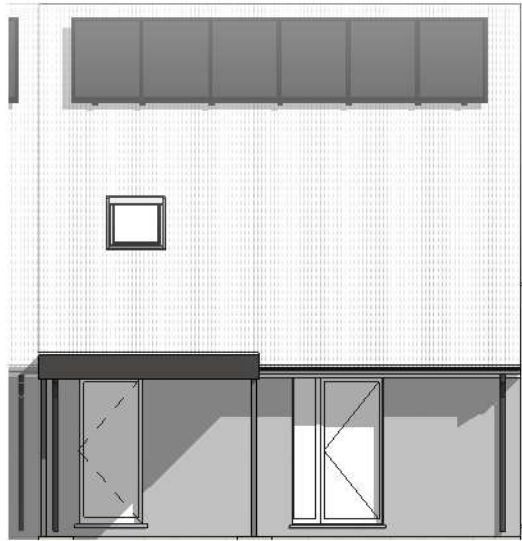

Plan:
plannen

Project:
Wijtschate

Index:

Aantal:

Datum:
26/10/2020

voorgevel

achtergevel

zijgevel rechts

DOSSIER
dossier nr.: Wijtschate - 't Heuvelzicht
plan : **gevels**
plan nr. : **lot 22**

ONTWERP Bouwen 16 ééngezinwoningen

LIGGING
Kapelleriestraat
B-8950Heuvelland

WONINGBUREAU
PAUL HUYZENTRUYT