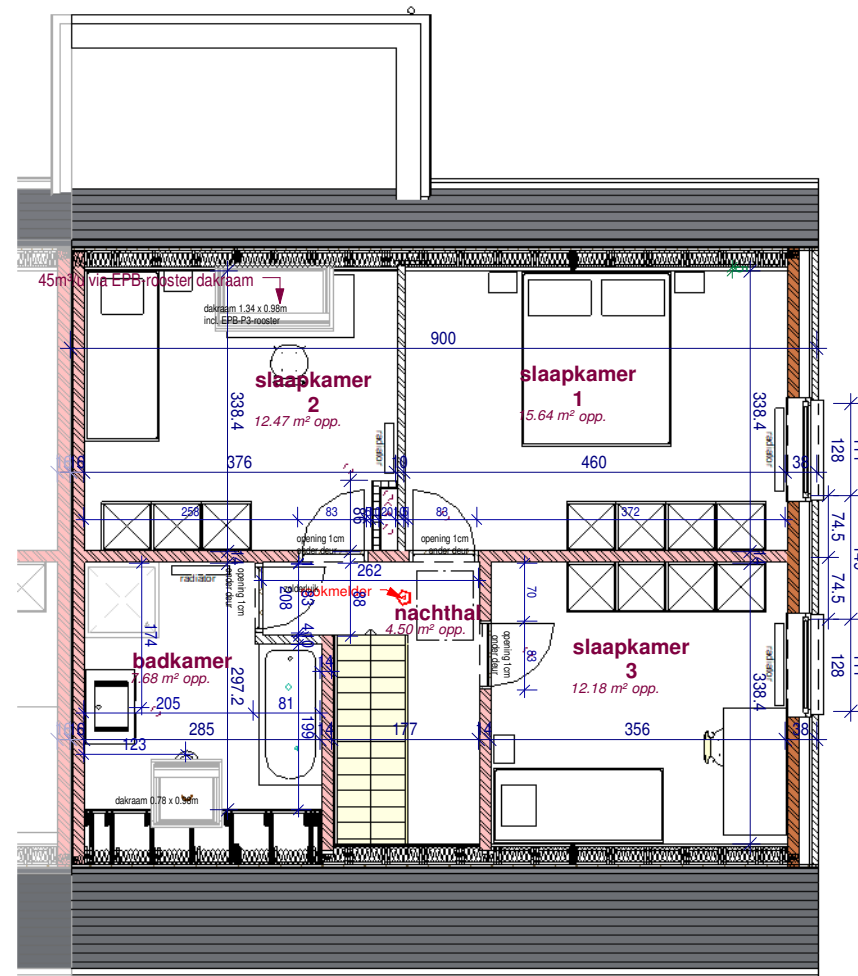

gelijkvloers

verdieping

DOSSIER dossier nr.: Rumbekke Odiel Defraeyestraat 1.1  
 plan : plannen  
 plan nr. : lot 24

ONTWERP  
 Bouwen 17 ééngezinsoningen

LIGGING Albert Sercustraart loten 12-24 en 27-30  
 B-8800 Roeselare-Rumbekke

Voorgevel

Achtergevel

Gevel rechts

DOSSIER  
dossier nr.: Rumbekke Odier Defraeyestraat 1.1  
plan : **gevels**  
plan nr. : **lot 24**

ONTWERP Bouwen 17 ééngezinsoningen

LIGGING  
Albert Sercustraot loten 12-24 en 27-30  
B-8800 Roeselare-Rumbekke