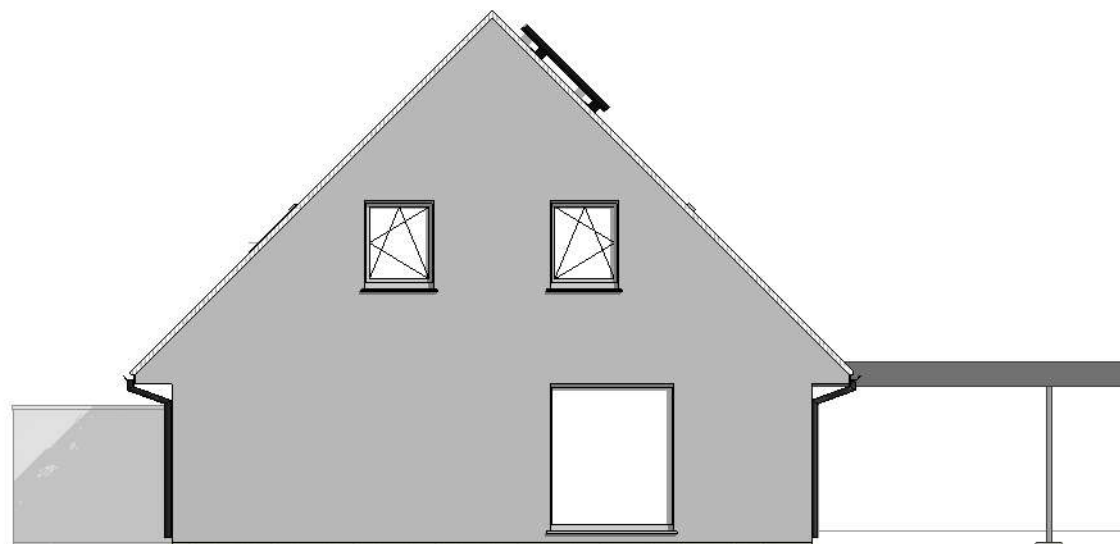

achtergevel

zijgevel links

DOSSIER  
dossier nr.: Wijtschate - 't Heuvelzicht  
plan : gevels  
plan nr. : lot 24

ONTWERP Bouwen 16 ééngezinsoningen

LIGGING  
Kapelleriestraat  
B-8950Heuvelland

WONINGBUREAU  
PAUL HUYZENTRUYT