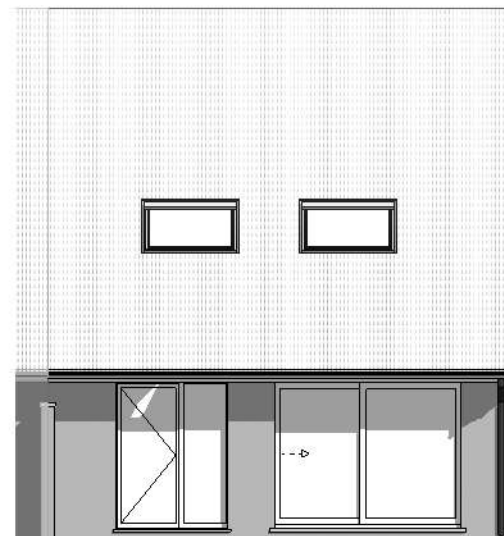

achtergevel

zijgevel links

DOSSIER  
dossier nr.: Wijtschate - 't Heuvelzicht  
plan : gevels  
plan nr. : lot 24

ONTWERP Bouwen 16 ééngezinsoningen

LIGGING  
Kapelleriestraat  
B-8950Heuvelland

WONINGBUREAU  
PAUL HUYZENTRUYT