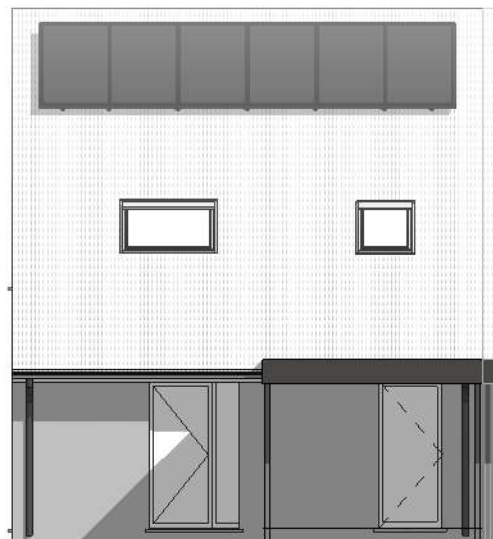

voorgevel

DOSSIER
dossier nr.: Wijtschate - 't Heuvelzicht
plan : gevels
plan nr. : lot 24

ONTWERP Bouwen 16 ééngezinsoningen

LIGGING
Kapelleriestraat
B-8950Heuvelland

WONINGBUREAU
PAUL HUYZENTRUYT