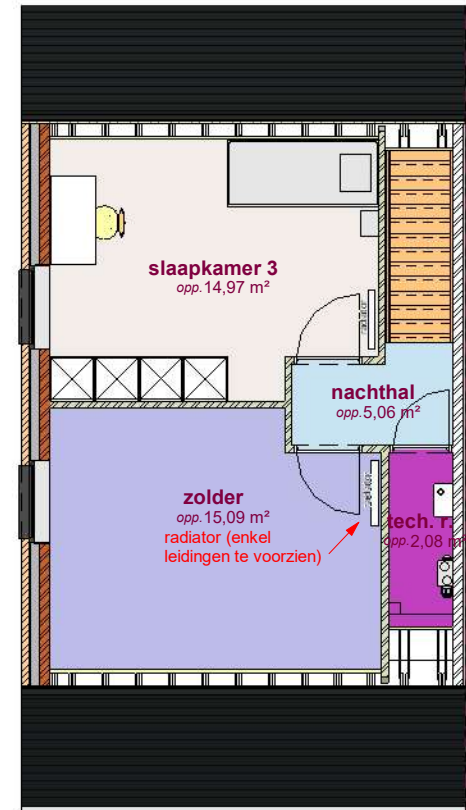

Lot 25

gelijkvloers - lot 25 LL

Lot 25

verdieping - lot 25 LL

Lot 25

2de verdieping - lot 25 LL

2 voorgevel - lot 25 LL  
1 : 65

1 zijgevel - lot 25 LL  
1 : 65

3 achtergevel - lot 25 LL  
1 : 65

DOSSIER dossier nr.: Zwevegem Kapel Milanen  
plan : **Gevels**  
plan nr.: **Lot 25**

ONTWERP  
Zwevegem Kapel Milanen - 22 woningen

LIGGING Kruiswegstraat ( Lot 11 tem 25 en lot 56 tem 62)  
B-8551Zwevegem