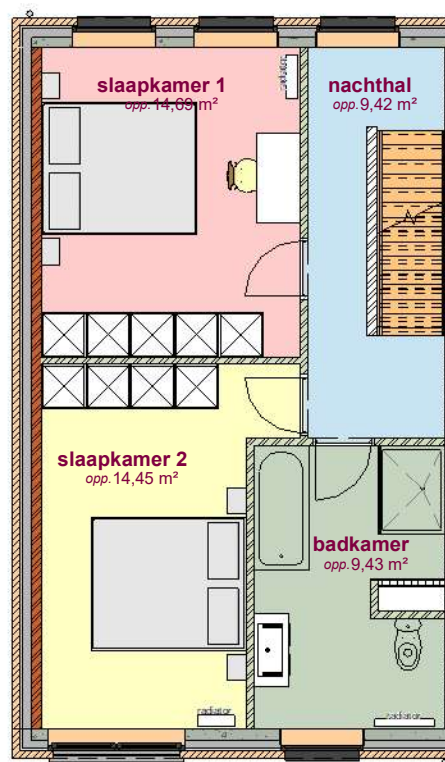

Lot 25

gelijkvloers - lot 25 LL

Lot 25

verdieping - lot 25 LL

Lot 25

2de verdieping - lot 25 LL

2 voorgevel - lot 25 LL  
1 : 65

1 zijgevel - lot 25 LL  
1 : 65

3 achtergevel - lot 25 LL  
1 : 65

DOSSIER dossier nr.: Zwevegem Kapel Milanen  
plan : **Gevels**  
plan nr.: **Lot 25**

ONTWERP  
Zwevegem Kapel Milanen - 22 woningen

LIGGING Kruiswegstraat ( Lot 11 tem 25 en lot 56 tem 62)  
B-8551Zwevegem