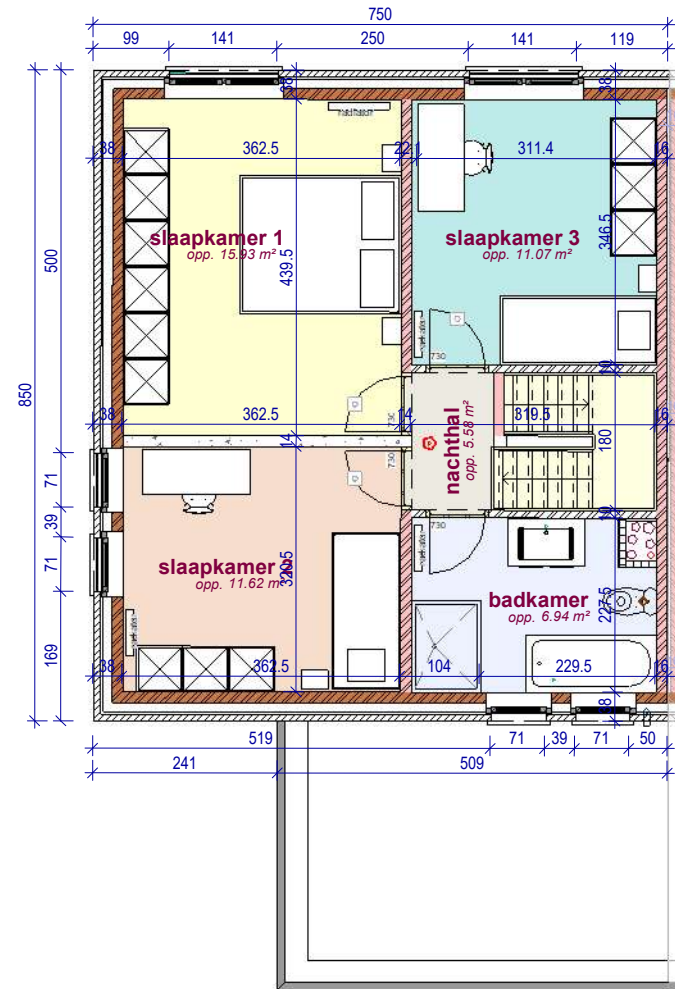

gelijkvloers 25 LL

verdieping 25 LL

voorgevel lot 25 LL

achtergevel lot 25 LL

gevel links lot 25 LL

DOSSIER
dossier nr.: Hooglede Akkerstraat
plan : **gevels**
plan nr. : **lot 25**

ONTWERP Bouwen 18 ééngezinwoningen