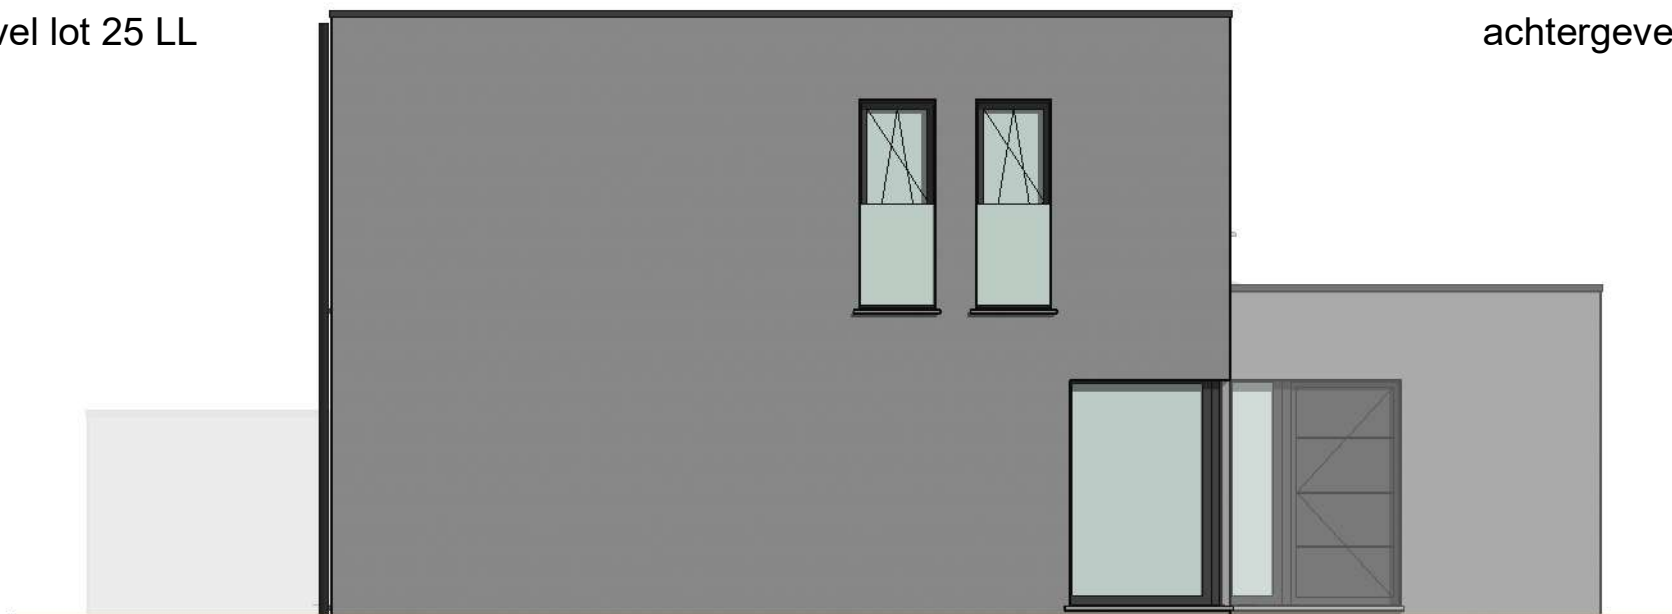

gelijkvloers 25 LL

verdieping 25 LL

voorgevel lot 25 LL

achtergevel lot 25 LL

gevel links lot 25 LL

DOSSIER
dossier nr.: Hooglede Akkerstraat
plan : **gevels**
plan nr. : **lot 25**

ONTWERP Bouwen 18 ééngezinwoningen

LIGGING
Akkerstraat 18-35
Hooglede

WONINGBUREAU
PAUL HUYZENTRUYT