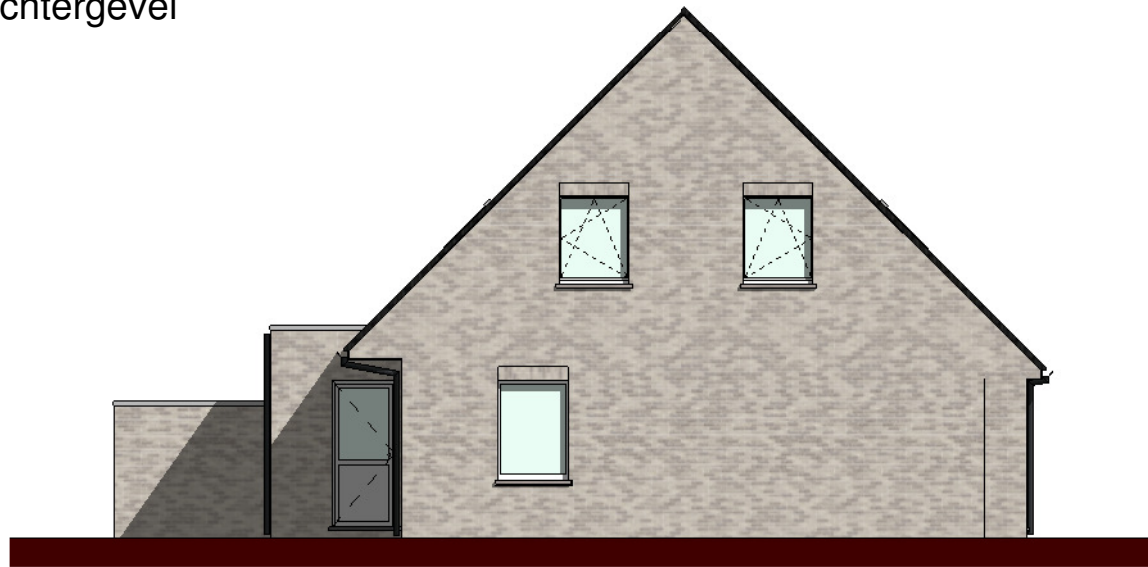

gelijkvloers

verdieping

DOSSIER dossier nr.: Rumbekke Odief Defraeyestraat 1.1
 plan : plannen
 plan nr. : lot 27

ONTWERP
 Bouwen 17 ééngesinwoningen

LIGGING Albert Sercustraart loten 12-24 en 27-30
 B-8800 Roeselare-Rumbekke

Achtergevel

Voorgevel

Gevel links

DOSSIER
dossier nr.: Rumbekke Odiel Defraeyestraat 1.1
plan : **gevels**
plan nr. : **lot 27**

ONTWERP Bouwen 17 ééngezinwoningen

LIGGING
Albert Sercustraat loten 12-24 en 27-30
B-8800 Roeselare-Rumbekke