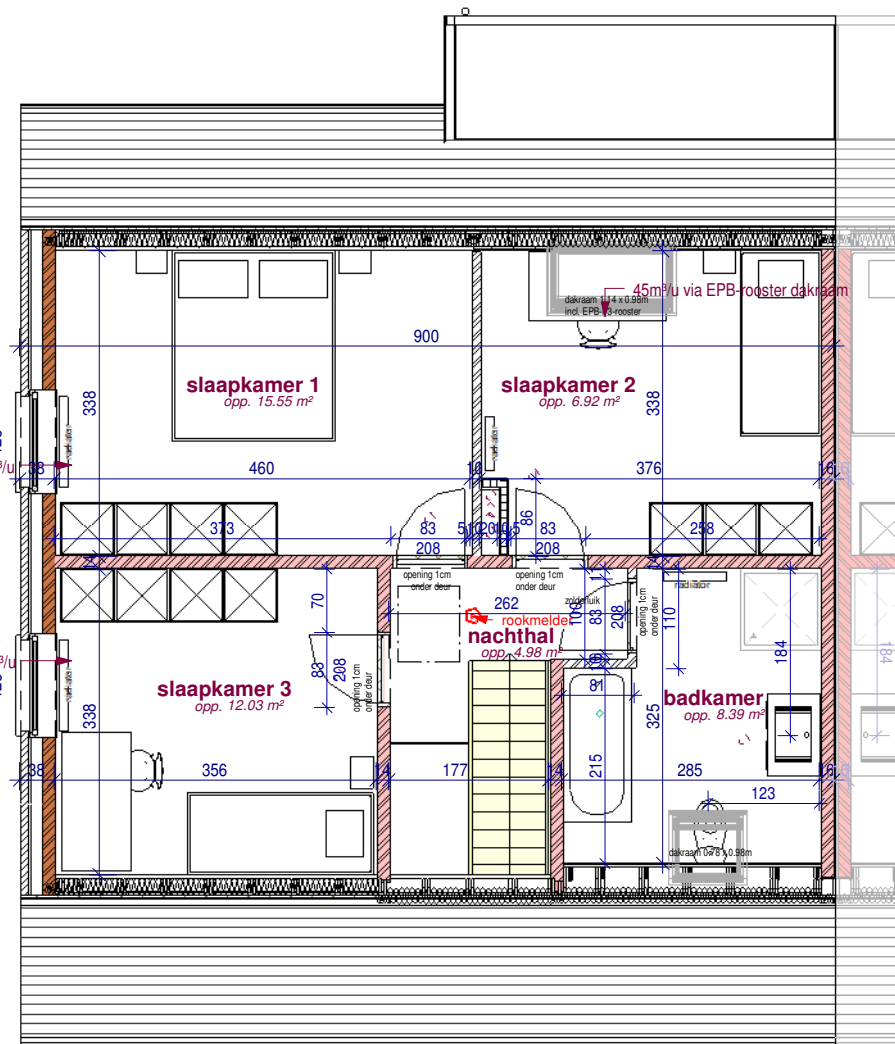

gelijkvloers

verdieping

DOSSIER dossier nr.: Rumbekke Odief Defraeyestraat 1.1
 plan : plannen
 plan nr. : lot 27

ONTWERP
 Bouwen 17 ééngesinwoningen

LIGGING Albert Sercustraart loten 12-24 en 27-30
 B-8800 Roeselare-Rumbekke

Achtergevel

Voorgevel

Gevel links

DOSSIER
dossier nr.: Rumbekke Odiel Defraeyestraat 1.1
plan : **gevels**
plan nr. : **lot 27**

ONTWERP Bouwen 17 ééngezinwoningen

LIGGING
Albert Sercustraat loten 12-24 en 27-30
B-8800 Roeselare-Rumbekke