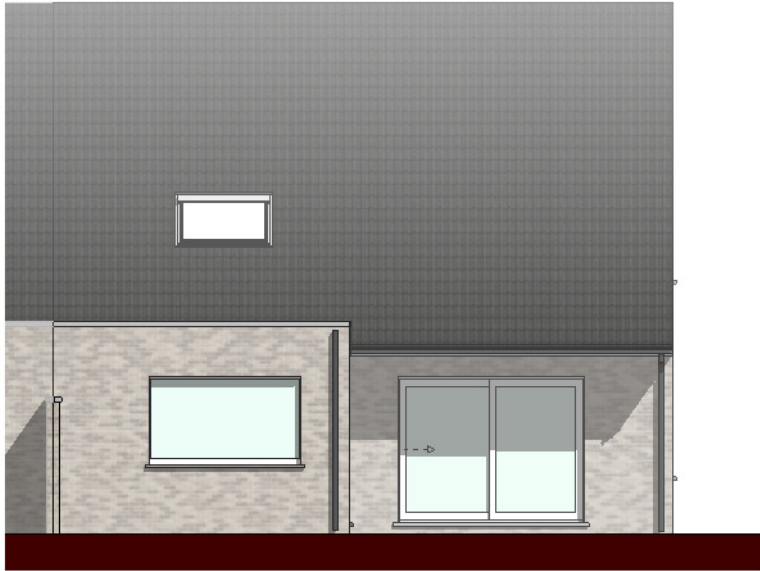

gelijkvloers

verdieping

DOSSIER dossier nr.: Rumbekke Odief Defraeyestraat 1.1
 plan : plannen
 plan nr. : lot 27

ONTWERP
 Bouwen 17 ééngesinwoningen

LIGGING Albert Sercustraart loten 12-24 en 27-30
 B-8800 Roeselare-Rumbekke

Achtergevel

Voorgevel

Gevel links

DOSSIER
dossier nr.: Rumbekke Odiel Defraeyestraat 1.1
plan : **gevels**
plan nr. : **lot 27**

ONTWERP Bouwen 17 ééngezinwoningen

LIGGING
Albert Sercustraat loten 12-24 en 27-30
B-8800 Roeselare-Rumbekke