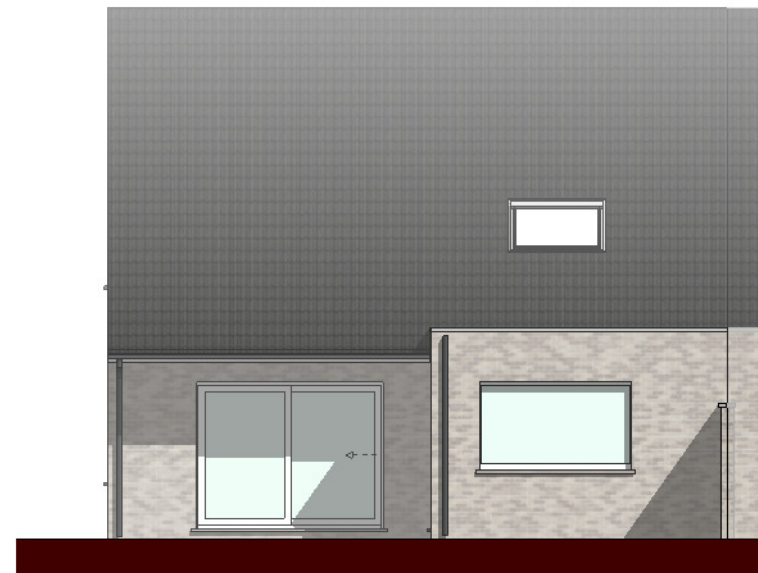

DOSSIER dossier nr.: Rumbke Odief Defraeyestraat 1.1  
 plan : plannen  
 plan nr. : lot 28

ONTWERP  
 Bouwen 17 ééngezinwoningen

LIGGING Albert Sercustraat loten 12-24 en 27-30  
 B-8800 Roeselare-Rumbke

Voorgevel

Achtergevel

Gevel rechts

DOSSIER  
dossier nr.: Rumbekke Odiel Defraeyestraat 1.1  
plan : **gevels**  
plan nr. : **lot 28**

ONTWERP **Bouwen 17 ééngewoningen**

LIGGING  
Albert Sercustraat loten 12-24 en 27-30  
B-8800 Roeselare-Rumbekke