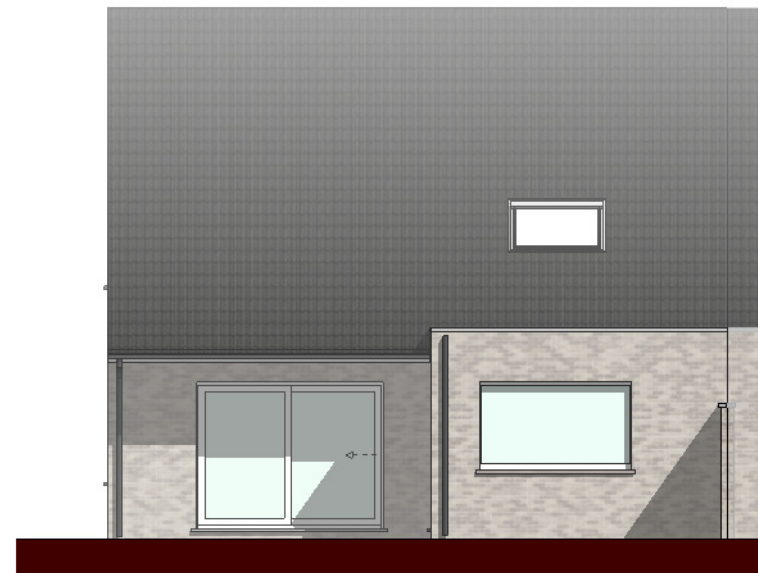

DOSSIER dossier nr.: Rumbekke Odief Defraeyestraat 1.1  
 plan : plannen  
 plan nr. : lot 28

ONTWERP  
 Bouwen 17 ééngesinwoningen

LIGGING Albert Sercustraat loten 12-24 en 27-30  
 B-8800 Roeselare-Rumbekke

Voorgevel

Achtergevel

Gevel rechts

DOSSIER  
dossier nr.: Rumbekke Odiel Defraeyestraat 1.1  
plan : **gevels**  
plan nr. : **lot 28**

ONTWERP **Bouwen 17 ééngewoningen**

LIGGING  
Albert Sercustraot loten 12-24 en 27-30  
B-8800Roeselare-Rumbekke