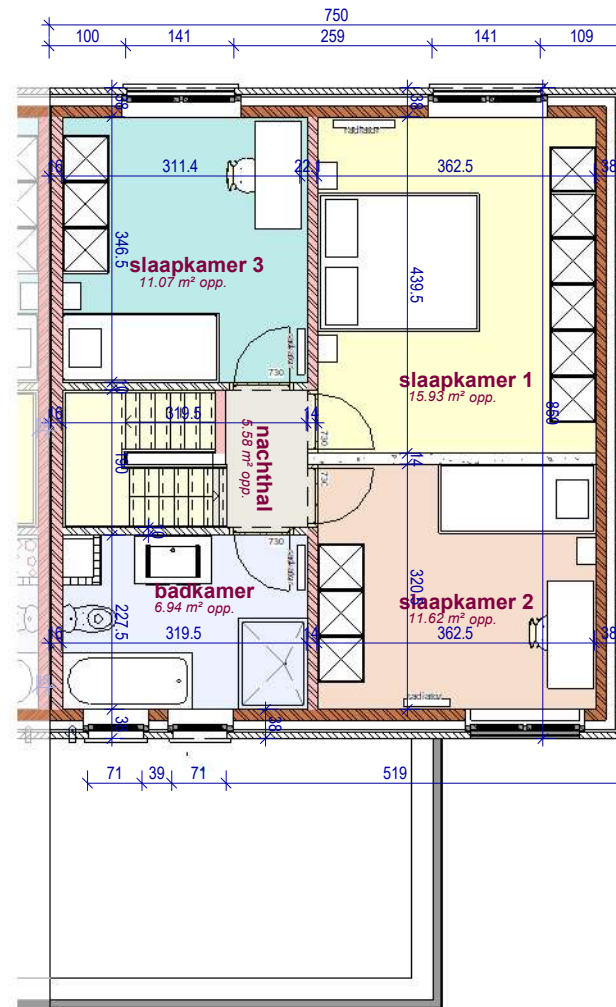

gelijkvloers 28 LL

verdieping 28 LL

voorgevel lot 28 LL

achtergevel lot 28 LL

gevel rechts lot 28 LL

DOSSIER
dossier nr.: Hooglede Akkerstraat
plan : **gevels**
plan nr. : **lot 28**

ONTWERP Bouwen 18 ééngezinwoningen