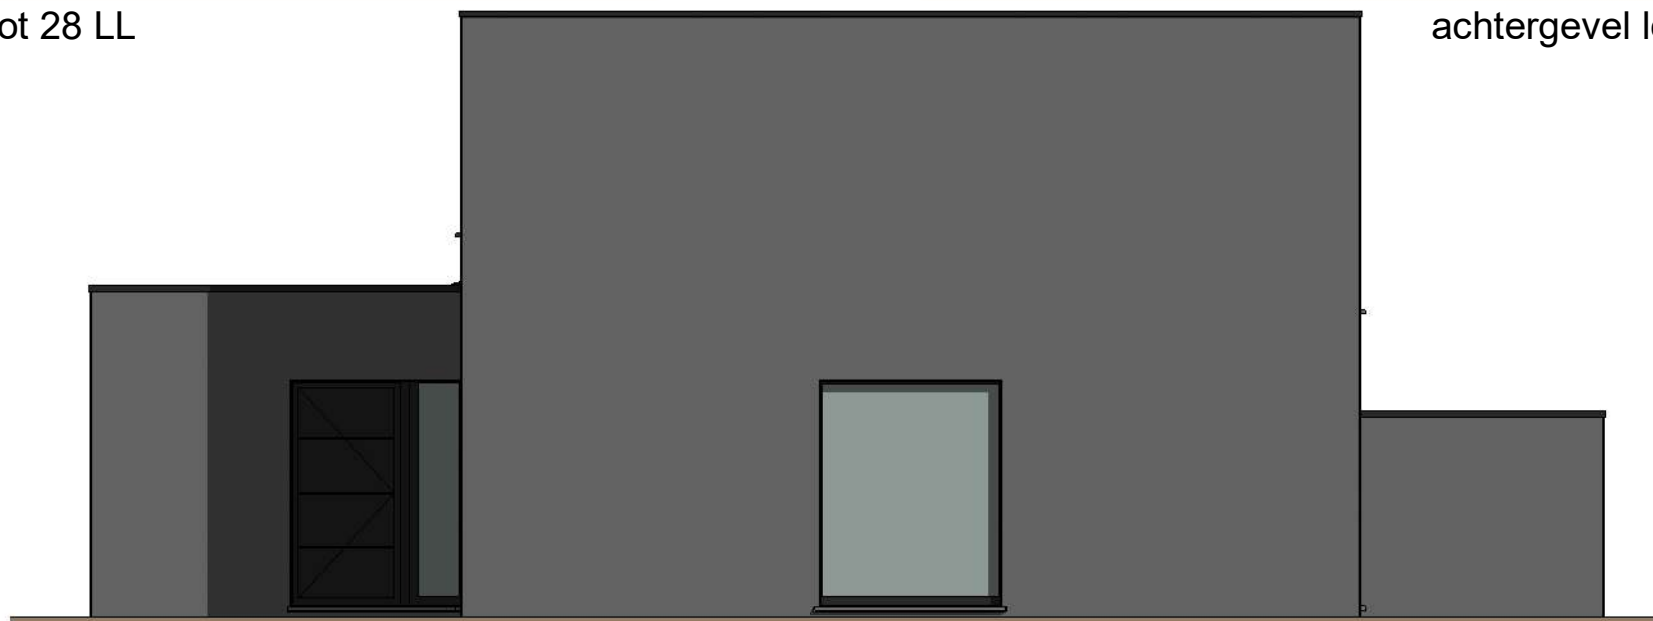

gelijkvloers 28 LL

verdieping 28 LL

voorgevel lot 28 LL

achtergevel lot 28 LL

gevel rechts lot 28 LL

DOSSIER
dossier nr.: Hooglede Akkerstraat
plan : **gevels**
plan nr. : **lot 28**

ONTWERP Bouwen 18 ééngezinwoningen

LIGGING
Akkerstraat 18-35
Hooglede

WONINGBUREAU
PAUL HUYZENTRUYT