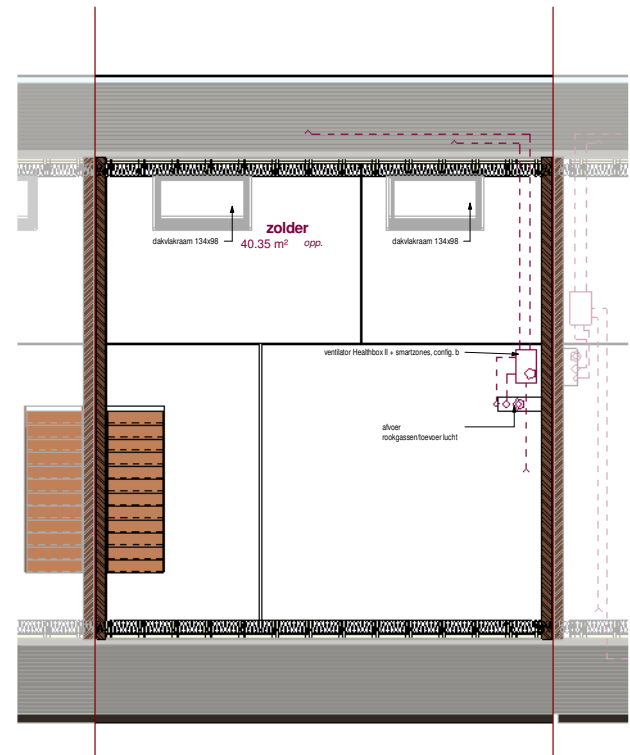

gelijkvloers

1ste verdieping

2de verdieping

Voorgevel

achtergevel

BOUW
PAUL HUYZENRUYT

www.paulhuyzenruyt.be

GROTE HEERWEG 2 ■ 8791 BEVEREN-LEIE ■ T 056.71 27 97 ■ F 056.70 59 58

Eke - 1.1 - 14 woningen
lot 293. - gevels