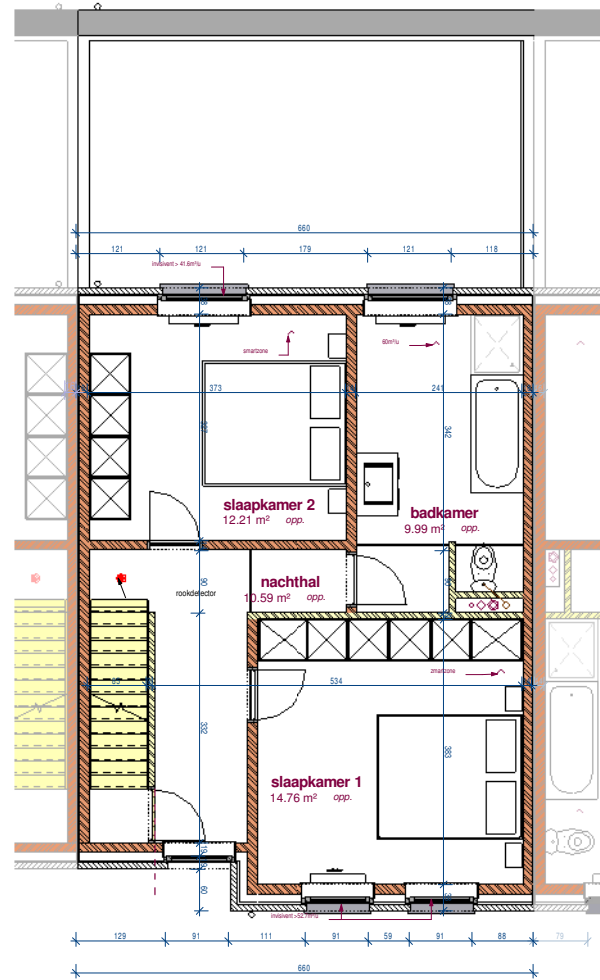

gelijkvloers

1ste verdieping

2de verdieping

Voorgevel

achtergevel

BOUW
PAUL HUYZENRUYT

www.paulhuyzenruyt.be

GROTE HEERWEG 2 ■ 8791 BEVEREN-LEIE ■ T 056.71 27 97 ■ F 056.70 59 58

Eke - 1.1 - 14 woningen
lot 293. - gevels