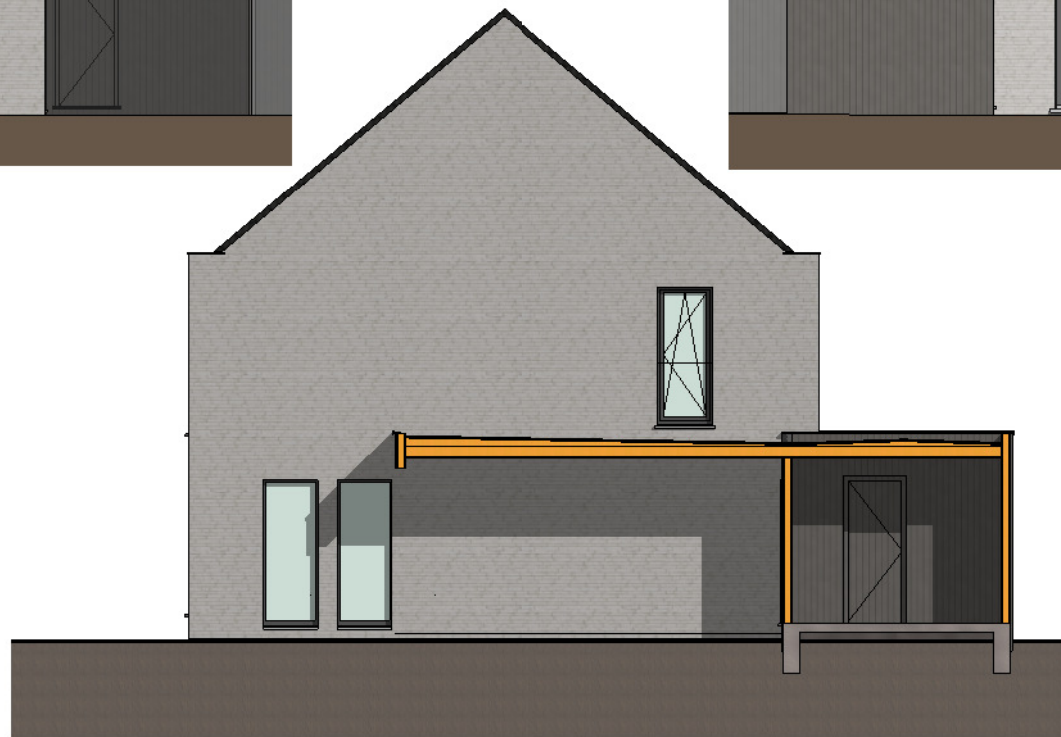

verdieping

gelijkvloers

DOSSIER dossier nr.: Hooglede, Akkerstraat 1.1 - 17 woningen
 plan : **plannen**
 plan nr. : **lot 2**

ONTWERP
BOUWEN 17 EENGEZINSWONINGEN

LIGGING Oude Rozebekestraat 1.1
 B-8830 Hooglede

voorgevel

achtergevel

gevel rechts

DOSSIER
dossier nr.: Hooglede, Akkerstraat 1.1 - 17 woningen
plan : **gevels**
plan nr. : **lot 2**

ONTWERP
BOUWEN 17 EENGEZINSWONINGEN

LIGGING
Oude Rozebekestraat 1.1
B-8830Hooglede