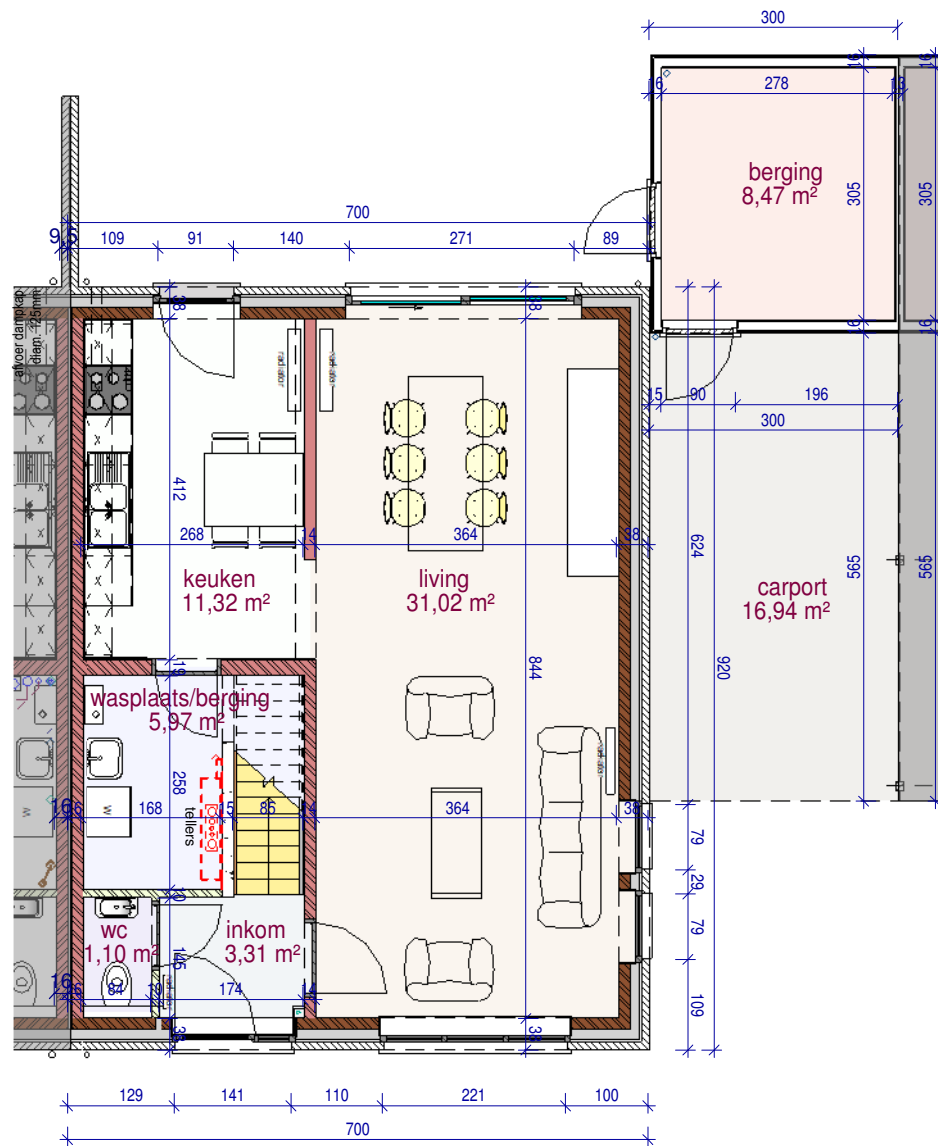

verdieping

gelijkvloers

DOSSIER dossier nr.: Hooglede, Akkerstraat 1.1 - 17 woningen
 plan : **plannen**
 plan nr. : **lot 2**

ONTWERP
BOUWEN 17 EENGEZINSWONINGEN

LIGGING Oude Rozebekestraat 1.1
 B-8830 Hooglede

voorgevel

achtergevel

gevel rechts

DOSSIER
dossier nr.: Hooglede, Akkerstraat 1.1 - 17 woningen
plan : **gevels**
plan nr. : **lot 2**

ONTWERP
BOUWEN 17 EENGEZINSWONINGEN

LIGGING
Oude Rozebekestraat 1.1
B-8830Hooglede