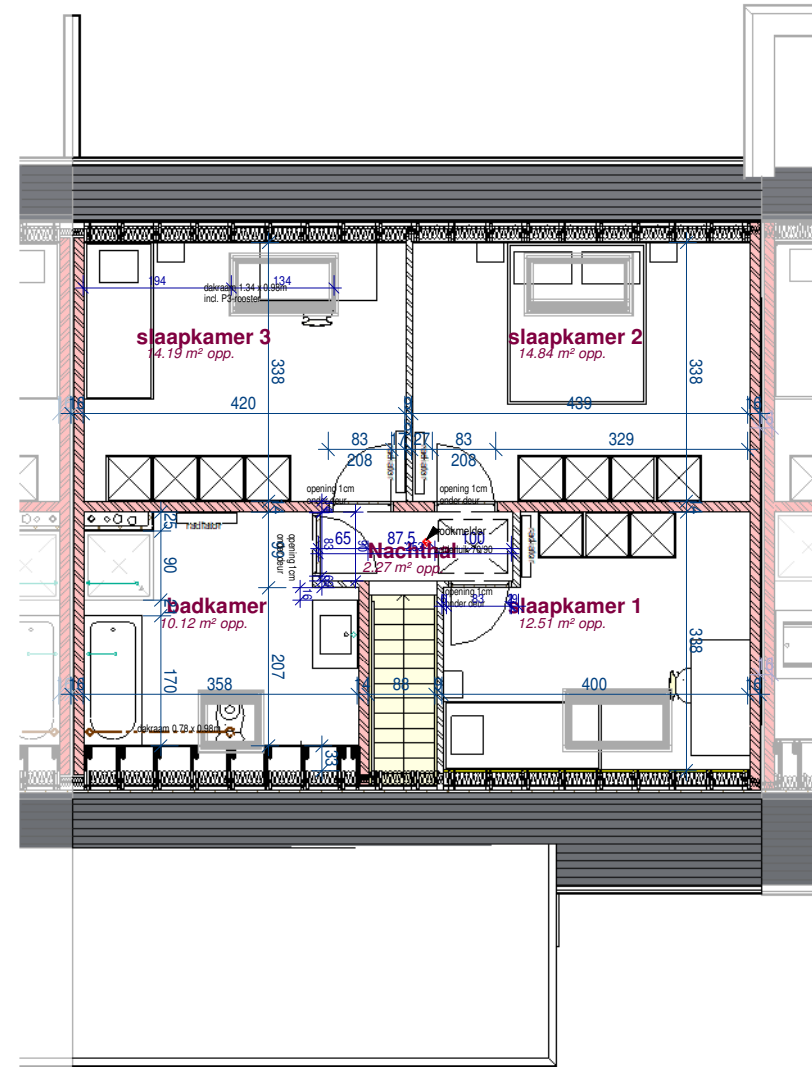

gelijkvloers

verdieping

DOSSIER dossier nr.: Wervik - Hovenierstraat
 plan : plannen
 plan nr. : lot 2

ONTWERP
 Wervik - Hovenierstraat - 3 woningen

LIGGING Hovenierstraat
 B-8940Wervik

voorgevel

achtergevel

zijgevel rechts

DOSSIER
dossier nr.: Wervik - Hovenierstraat
plan : **gevels**
plan nr. : **lot 2**

ONTWERP **Wervik - Hovenierstraat - 3 woningen**

LIGGING
Hovenierstraat
B-8940Wervik

WONINGBUREAU
PAUL HUYZENTRUYT