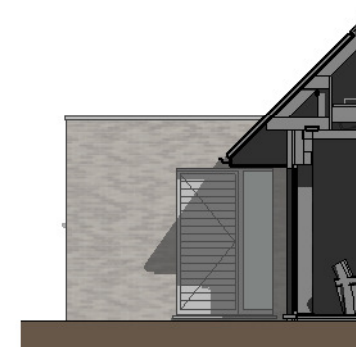

gelijkvloers

verdieping

DOSSIER dossier nr.: Wervik - Hovenierstraat
 plan : plannen
 plan nr. : lot 2

ONTWERP
 Wervik - Hovenierstraat - 3 woningen

LIGGING Hovenierstraat
 B-8940Wervik

voorgevel

achtergevel

zijgevel rechts

DOSSIER
dossier nr.: Wervik - Hovenierstraat
plan : **gevels**
plan nr. : **lot 2**

ONTWERP **Wervik - Hovenierstraat - 3 woningen**

LIGGING
Hovenierstraat
B-8940Wervik

WONINGBUREAU
PAUL HUYZENTRUYT