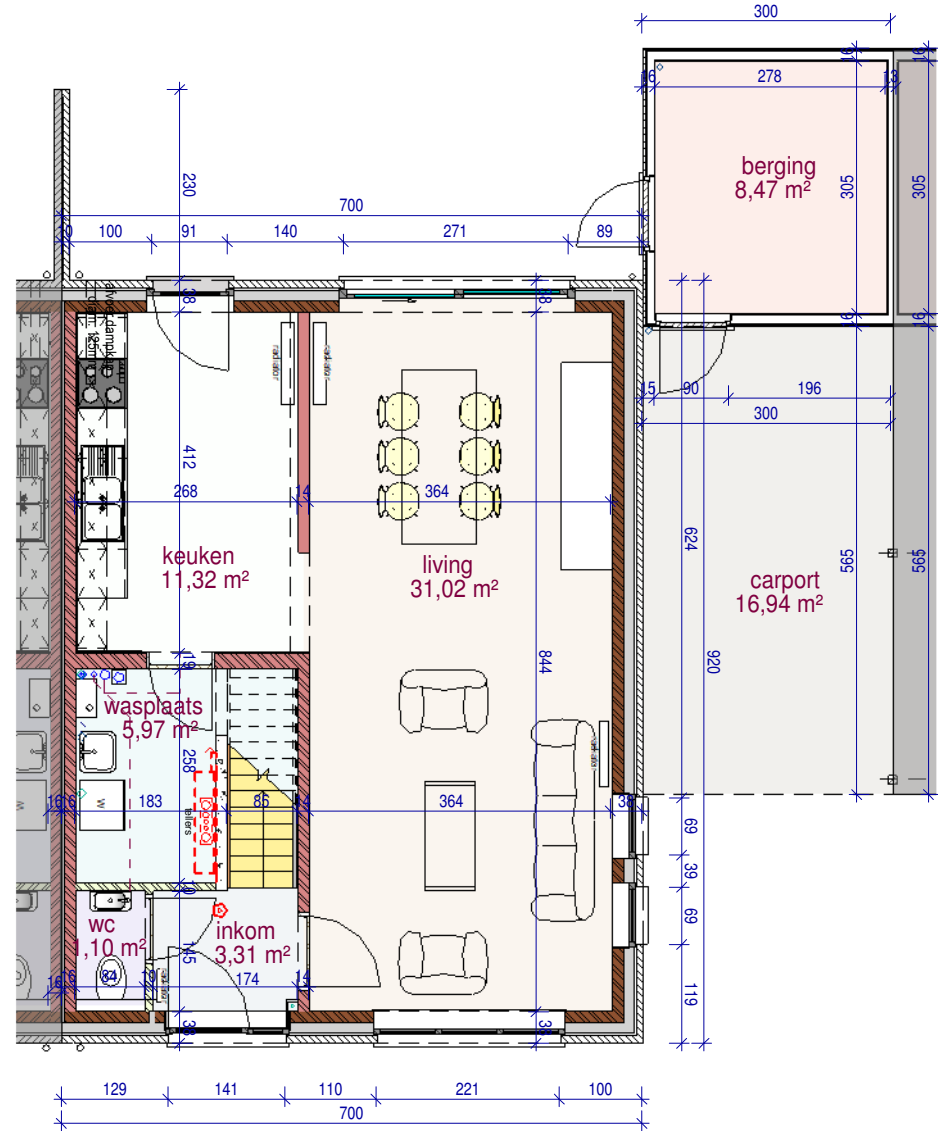

verdieping

gelijkvloers

voorgevel

achtergevel

gevel rechts

DOSSIER  
dossier nr.: Hooglede, Akkerstraat 1.1 - 17 woningen  
plan : **gevels**  
plan nr. : **lot 4**

ONTWERP  
**BOUWEN 17 EENGEZINSWONINGEN**