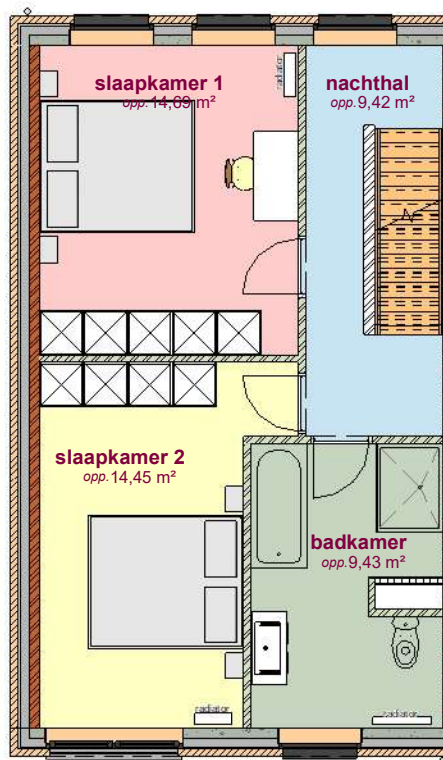

Lot 56
gelijkvloers - lot 56 LL

Lot 56
verdieping - lot 56 LL

Lot 56
2de verdieping - lot 56 LL

2 voorgevel - lot 56 LL

1 : 65

3 achtergevel - lot 56 LL

1 : 65

1 zijgevel - lot 56 LL

1 : 65

DOSSIER dossier nr.: Zwevegem Kapel Milanen
plan : Gevels
plan nr.: Lot 56

ONTWERP
Zwevegem Kapel Milanen - 22 woningen

LIGGING Kruiswegstraat (Lot 11 tem 25 en lot 56 tem 62)
B-8551Zwevegem

WONINGBUREAU
PAUL HUYZENTRUYT