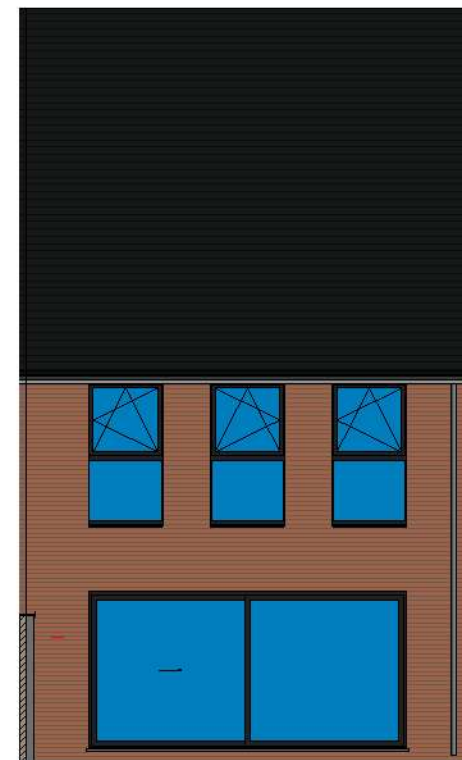

Lot 56
gelijkvloers - lot 56 LL

Lot 56
verdieping - lot 56 LL

Lot 56
2de verdieping - lot 56 LL

2 voorgevel - lot 56 LL

1 : 65

3 achtergevel - lot 56 LL

1 : 65

1 zijgevel - lot 56 LL

1 : 65

DOSSIER dossier nr.: Zwevegem Kapel Milanen
plan : Gevels
plan nr.: Lot 56

ONTWERP
Zwevegem Kapel Milanen - 22 woningen

LIGGING Kruiswegstraat (Lot 11 tem 25 en lot 56 tem 62)
B-8551Zwevegem

WONINGBUREAU
PAUL HUYZENTRUYT