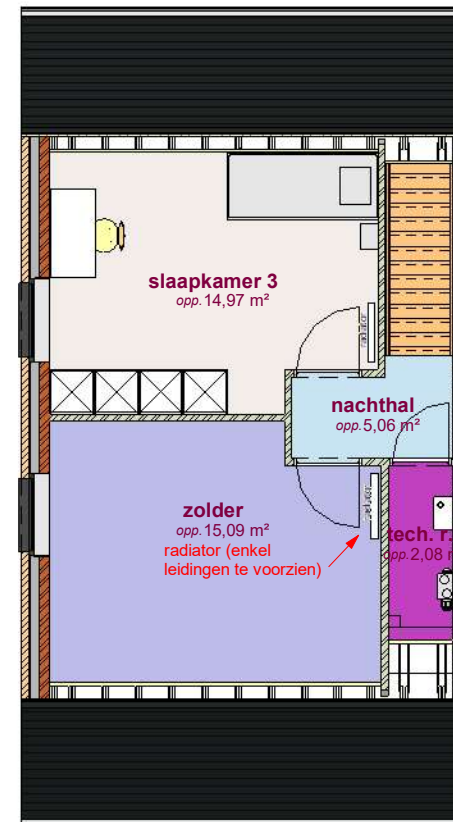

Lot 56
gelijkvloers - lot 56 LL

Lot 56
verdieping - lot 56 LL

Lot 56
2de verdieping - lot 56 LL

2 voorgevel - lot 56 LL

1 : 65

3 achtergevel - lot 56 LL

1 : 65

1 zijgevel - lot 56 LL

1 : 65

DOSSIER dossier nr.: Zwevegem Kapel Milanen
plan : Gevels
plan nr.: Lot 56

ONTWERP
Zwevegem Kapel Milanen - 22 woningen

LIGGING Kruiswegstraat (Lot 11 tem 25 en lot 56 tem 62)
B-8551Zwevegem

WONINGBUREAU
PAUL HUYZENTRUYT