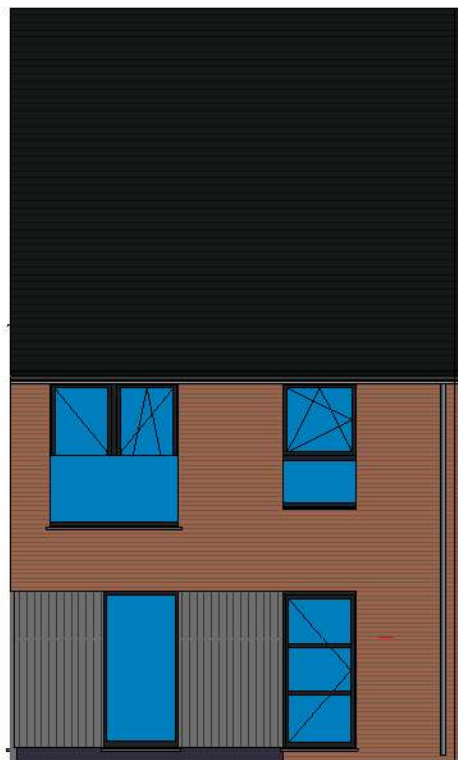

Lot 56
gelijkvloers - lot 56 LL

Lot 56
verdieping - lot 56 LL

Lot 56
2de verdieping - lot 56 LL

2 voorgevel - lot 56 LL

1 : 65

3 achtergevel - lot 56 LL

1 : 65

1 zijgevel - lot 56 LL

1 : 65

DOSSIER dossier nr.: Zwevegem Kapel Milanen
plan : Gevels
plan nr.: Lot 56

ONTWERP
Zwevegem Kapel Milanen - 22 woningen

LIGGING Kruiswegstraat (Lot 11 tem 25 en lot 56 tem 62)
B-8551Zwevegem

WONINGBUREAU
PAUL HUYZENTRUYT