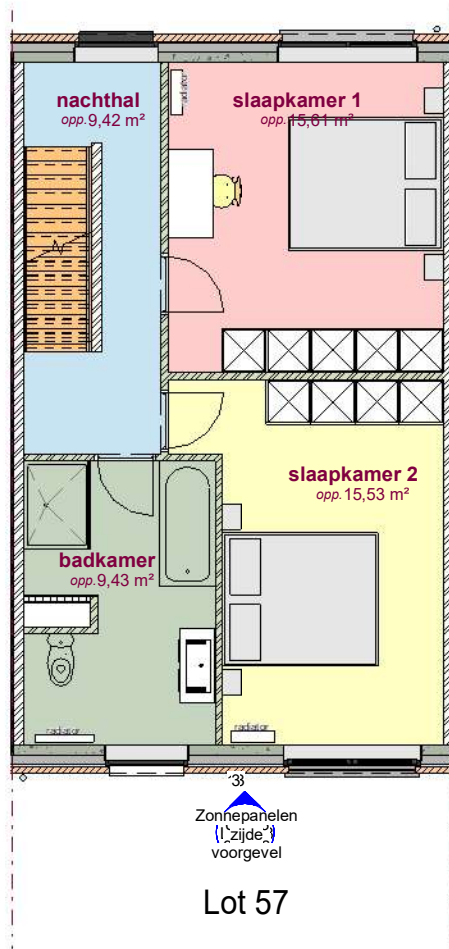

gelijkvloers - lot 57 LL

verdieping - lot 57 LL

2de verdieping - lot 57 LL

DOSSIER dossier nr.: Zwevegem Kapel Milanen
plan : LL
plan nr.: Lot57

ONTWERP
Zwevegem Kapel Milanen - 22 woningen

LIGGING Kruiswegstraat (Lot 11 tem 25 en lot 56 tem 62)
B-8551Zwevegem

WONINGBUREAU
PAUL HUYZENTRUYT

1 voorgevel - lot 57 LL
1 : 65

2 achtergevel - lot 57 LL
1 : 65