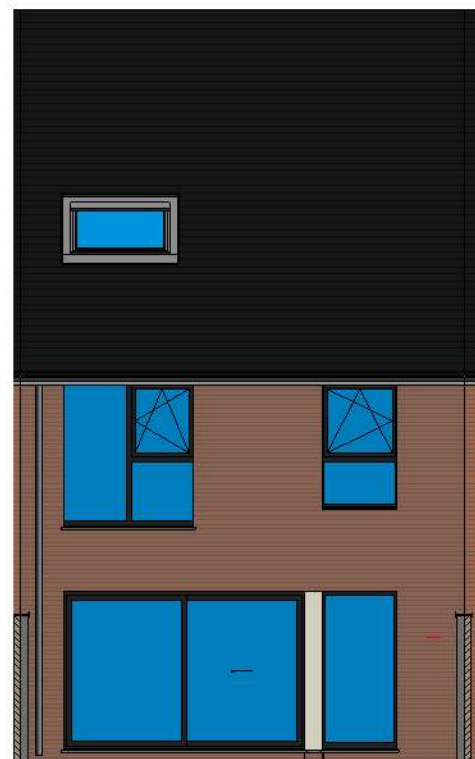

gelijkvloers - lot 57 LL

verdieping - lot 57 LL

2de verdieping - lot 57 LL

DOSSIER dossier nr.: Zwevegem Kapel Milanen
plan : LL
plan nr.: Lot57

ONTWERP
Zwevegem Kapel Milanen - 22 woningen

LIGGING Kruiswegstraat (Lot 11 tem 25 en lot 56 tem 62)
B-8551Zwevegem

WONINGBUREAU
PAUL HUYZENTRUYT

1 voorgevel - lot 57 LL
1 : 65

2 achtergevel - lot 57 LL
1 : 65