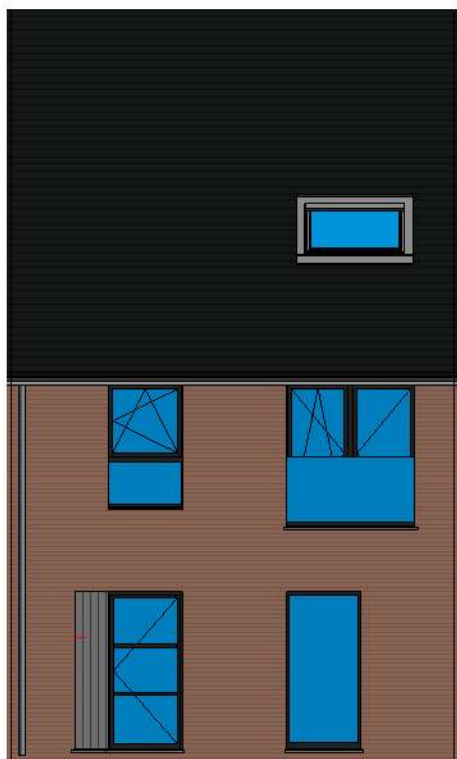

gelijkvloers - lot 57 LL

verdieping - lot 57 LL

2de verdieping - lot 57 LL

DOSSIER dossier nr.: Zwevegem Kapel Milanen
plan : LL
plan nr.: Lot57

ONTWERP
Zwevegem Kapel Milanen - 22 woningen

LIGGING Kruiswegstraat (Lot 11 tem 25 en lot 56 tem 62)
B-8551Zwevegem

WONINGBUREAU
PAUL HUYZENTRUYT

1 voorgevel - lot 57 LL
1 : 65

2 achtergevel - lot 57 LL
1 : 65