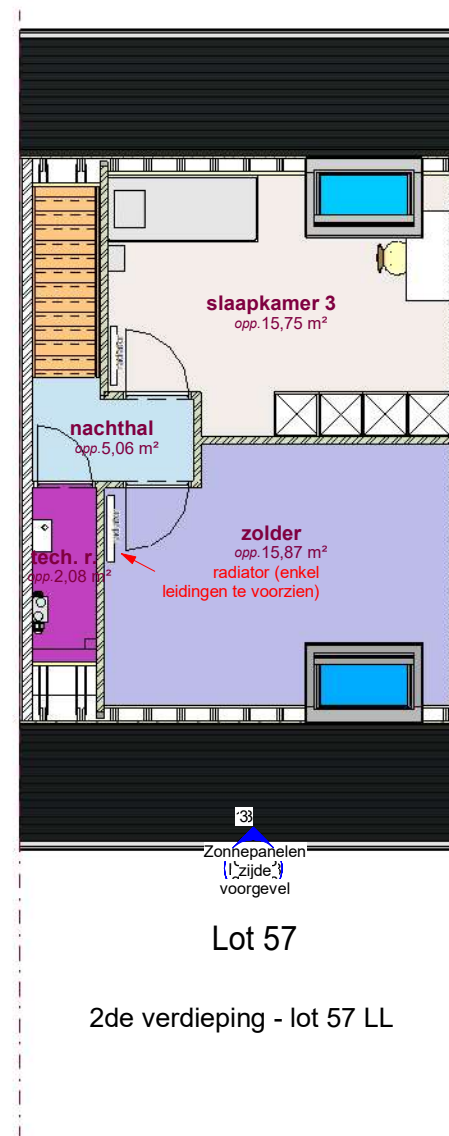

gelijkvloers - lot 57 LL

verdieping - lot 57 LL

2de verdieping - lot 57 LL

DOSSIER dossier nr.: Zwevegem Kapel Milanen
plan : LL
plan nr.: Lot57

ONTWERP
Zwevegem Kapel Milanen - 22 woningen

LIGGING Kruiswegstraat (Lot 11 tem 25 en lot 56 tem 62)
B-8551Zwevegem

WONINGBUREAU
PAUL HUYZENTRUYT

1 voorgevel - lot 57 LL
1 : 65

2 achtergevel - lot 57 LL
1 : 65