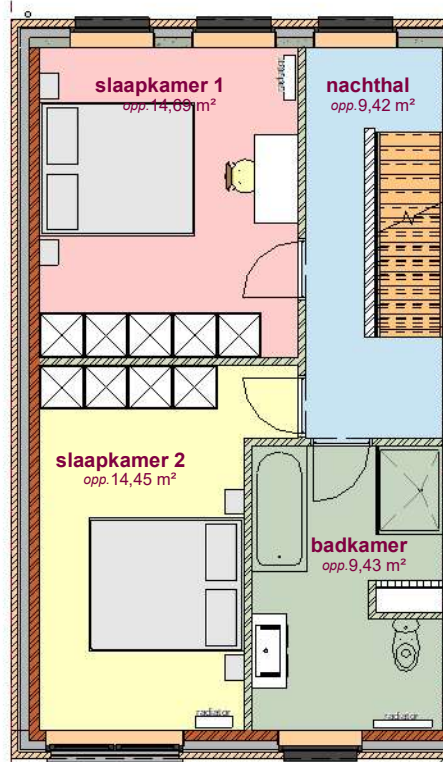

Lot 62  
gelijkvloers - lot 62 LL

Lot 62  
verdieping - lot 62 LL

Lot 62  
2de verdieping - lot 62 LL

2 voorgevel - lot 62 LL  
1 : 65

1 zijgevel - lot 62 LL  
1 : 65

3 achtergevel - lot 62 LL  
1 : 65

DOSSIER dossier nr.: Zwevegem Kapel Milanen  
plan : Gevels  
plan nr.: Lot 62

ONTWERP  
Zwevegem Kapel Milanen - 22 woningen

LIGGING Kruiswegstraat ( Lot 11 tem 25 en lot 56 tem 62)  
B-8551Zwevegem

WONINGBUREAU  
PAUL HUYZENTRUYT