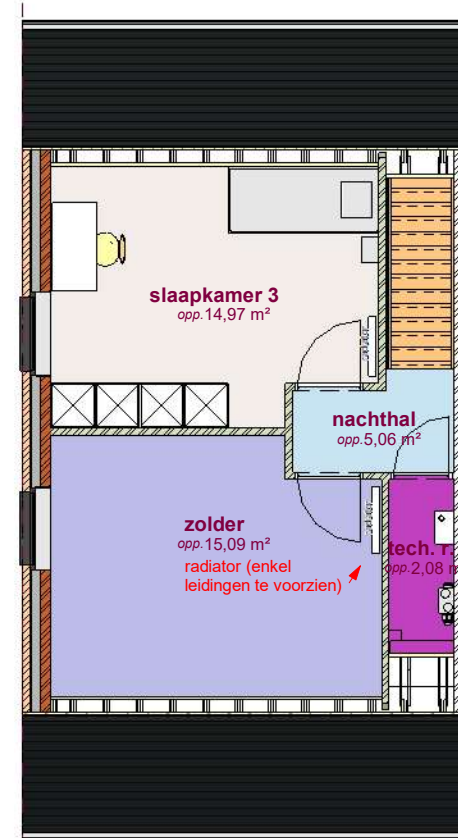

Lot 62  
gelijkvloers - lot 62 LL

Lot 62  
verdieping - lot 62 LL

Lot 62  
2de verdieping - lot 62 LL

2 voorgevel - lot 62 LL  
1 : 65

1 zijgevel - lot 62 LL  
1 : 65

3 achtergevel - lot 62 LL  
1 : 65

DOSSIER dossier nr.: Zwevegem Kapel Milanen  
plan : Gevels  
plan nr.: Lot 62

ONTWERP  
Zwevegem Kapel Milanen - 22 woningen

LIGGING Kruiswegstraat ( Lot 11 tem 25 en lot 56 tem 62)  
B-8551Zwevegem

WONINGBUREAU  
PAUL HUYZENTRUYT