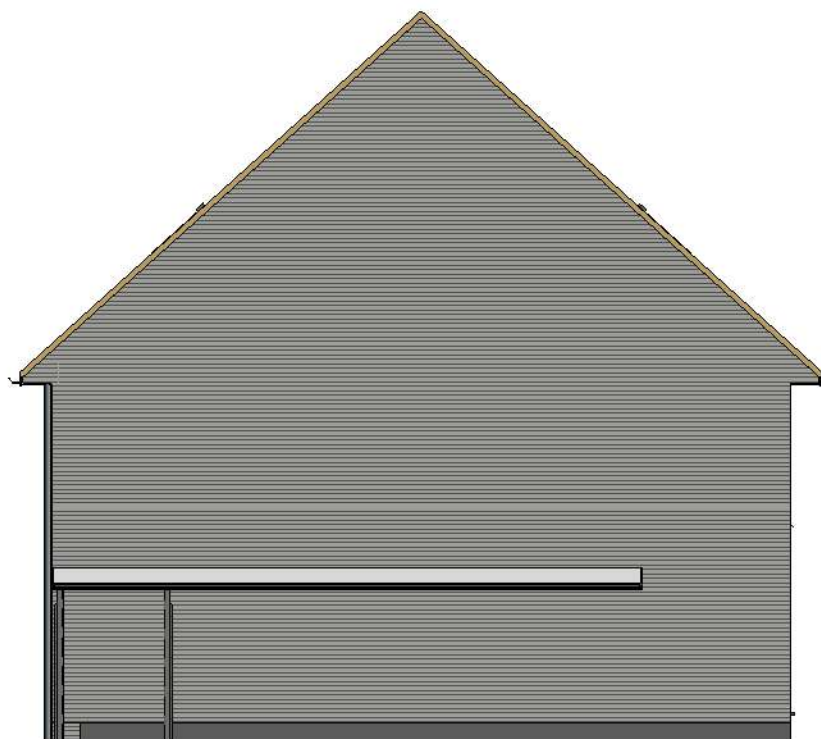

Lot 6
gelijkvloers - lot 6 LL

Lot 6
verdieping - lot 6 LL

Lot 6
2e verdieping - lot 6 LL

Lot 6

Voorgevel lot 6 LL

Lot 6

Achtergevel lot 6 LL

Lot 6

Linkergevel lot 6 LL

DOSSIER dossier nr.: Zwevegem Kapel Milanen
plan : **Gevels**
plan nr.: **Lot 6**

ONTWERP
Zwevegem Kapel Milanen - 10 woningen

LIGGING Kruiswegstraat (Lot 11 tem 25 en lot 56 tem 62)
B-8551Zwevegem