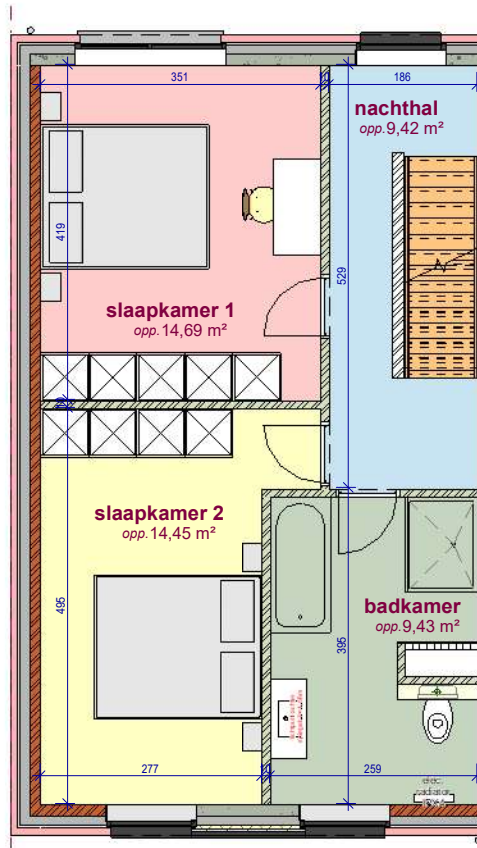

Lot 6
gelijkvloers - lot 6 LL

Lot 6
verdieping - lot 6 LL

Lot 6
2e verdieping - lot 6 LL

Lot 6

Voorgevel lot 6 LL

Lot 6

Achtergevel lot 6 LL

Lot 6

Linkergevel lot 6 LL

DOSSIER dossier nr.: Zwevegem Kapel Milanen
plan : **Gevels**
plan nr.: **Lot 6**

ONTWERP
Zwevegem Kapel Milanen - 10 woningen

LIGGING Kruiswegstraat (Lot 11 tem 25 en lot 56 tem 62)
B-8551Zwevegem