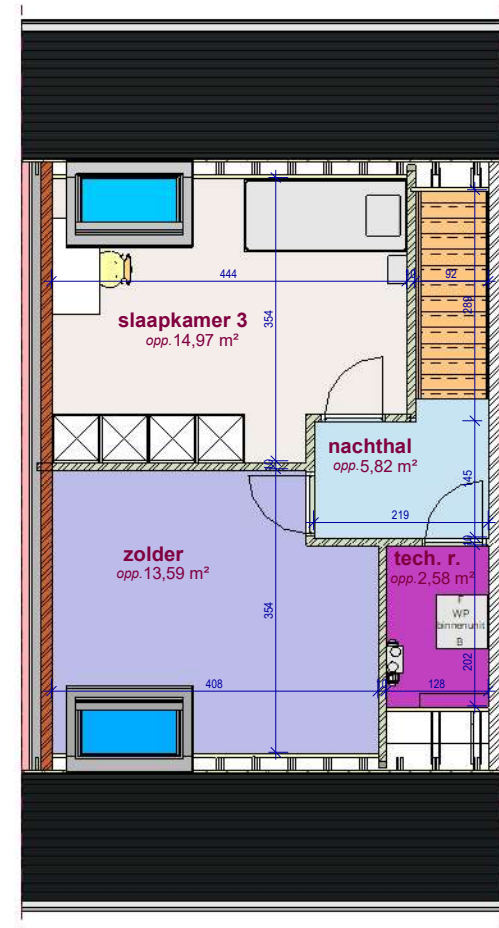

Lot 6
gelijkvloers - lot 6 LL

Lot 6
verdieping - lot 6 LL

Lot 6
2e verdieping - lot 6 LL

Lot 6

Voorgevel lot 6 LL

Lot 6

Achtergevel lot 6 LL

Lot 6

Linkergevel lot 6 LL

DOSSIER dossier nr.: Zwevegem Kapel Milanen
plan : **Gevels**
plan nr.: **Lot 6**

ONTWERP
Zwevegem Kapel Milanen - 10 woningen

LIGGING Kruiswegstraat (Lot 11 tem 25 en lot 56 tem 62)
B-8551Zwevegem