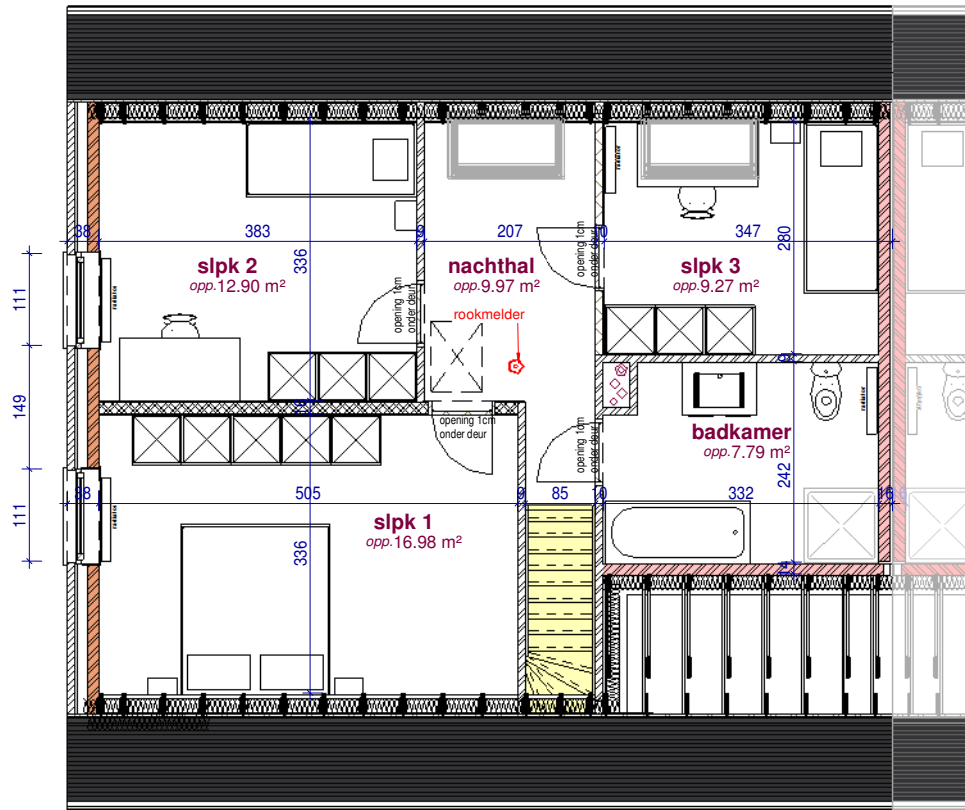

voorgevel

zijgevel links

achtergevel

DOSSIER
dossier nr.: ST.-Denijs 1.2 - 11W
BOUWEN 11 EENGEZINSWONINGEN
plan : leaflets
plan nr. : gevels - lot 7
datum : 22/12/2017 schaal : zoals aangeduid

LIGGING
Marcel Vandewallestraat,
1857-Denijs
Kad. Afd. 6, sectie C, nr. 596t+595f

WONINGBUREAU
PAUL HUYZENRUYT

verdieping

gelijkvloers