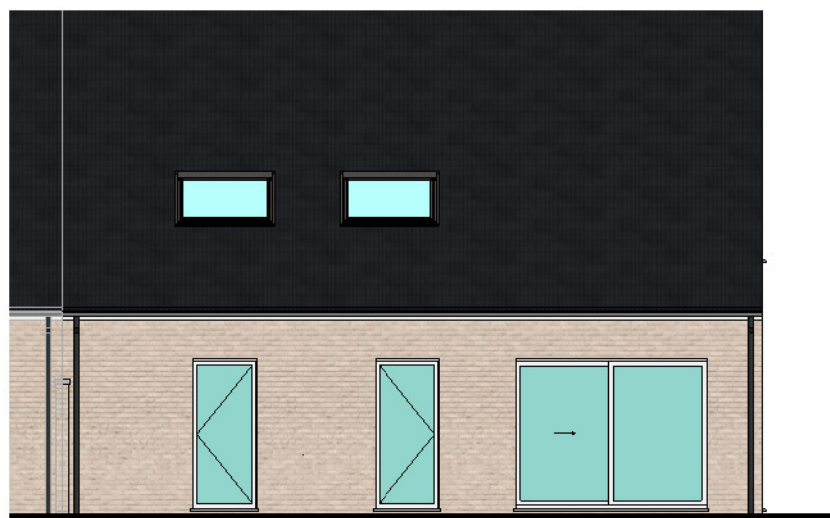

voorgevel

zijgevel links

achtergevel

DOSSIER
dossier nr.: ST.-Denijs 1.2 - 11W
BOUWEN 11 EENGEZINSWONINGEN
plan : leaflets
plan nr. : gevels - lot 7
datum : 22/12/2017 schaal : zoals aangeduid

LIGGING
Marcel Vandewallestraat,
1857-Denijs
Kad. Afd. 6, sectie C, nr. 596t+595f

WONINGBUREAU
PAUL HUYZENRUYT

verdieping

gelijkvloers