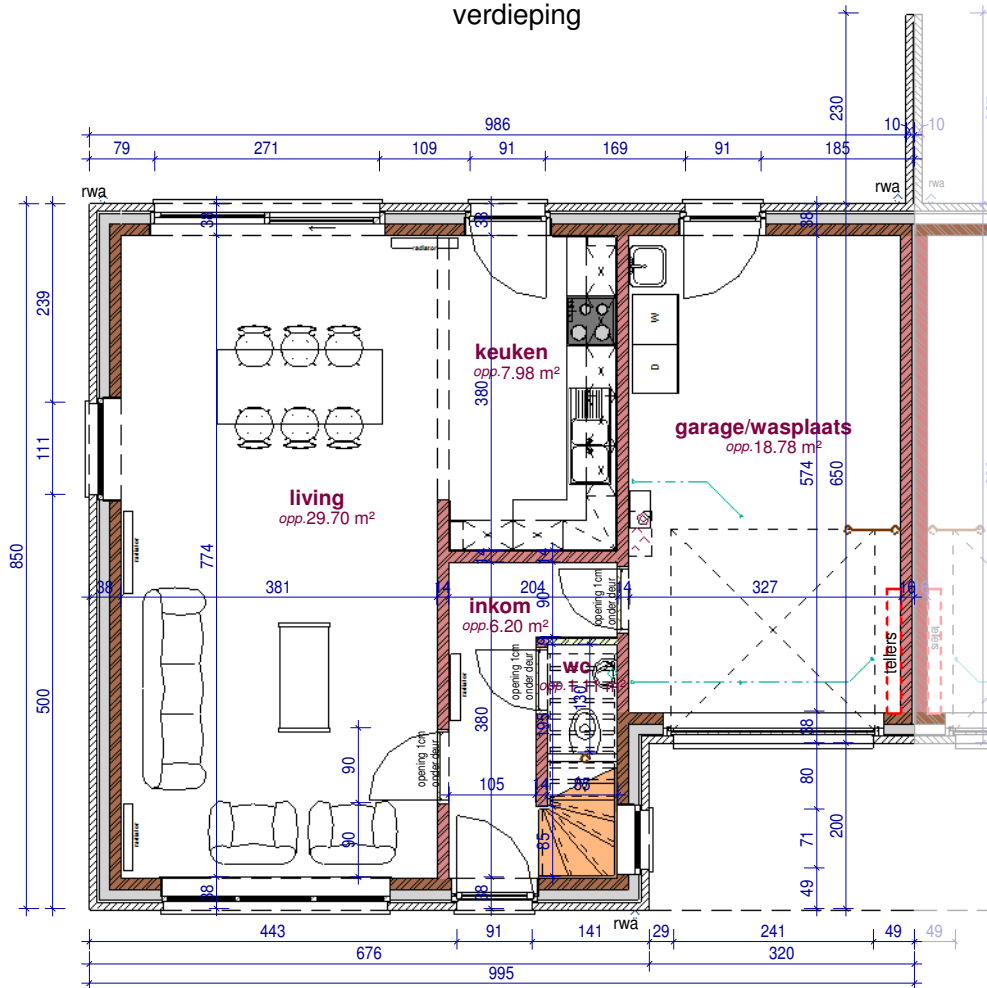

voorgevel

zijgevel links

achtergevel

DOSSIER
dossier nr.: ST.-Denijs 1.2 - 11W
BOUWEN 11 EENGEZINSWONINGEN
plan : leaflets
plan nr. : gevels - lot 7
datum : 22/12/2017 schaal : zoals aangeduid

LIGGING
Marcel Vandewallestraat,
1857-Denijs
Kad. Afd. 6, sectie C, nr. 596t+595f

WONINGBUREAU
PAUL HUYZENRUYT

verdieping

gelijkvloers