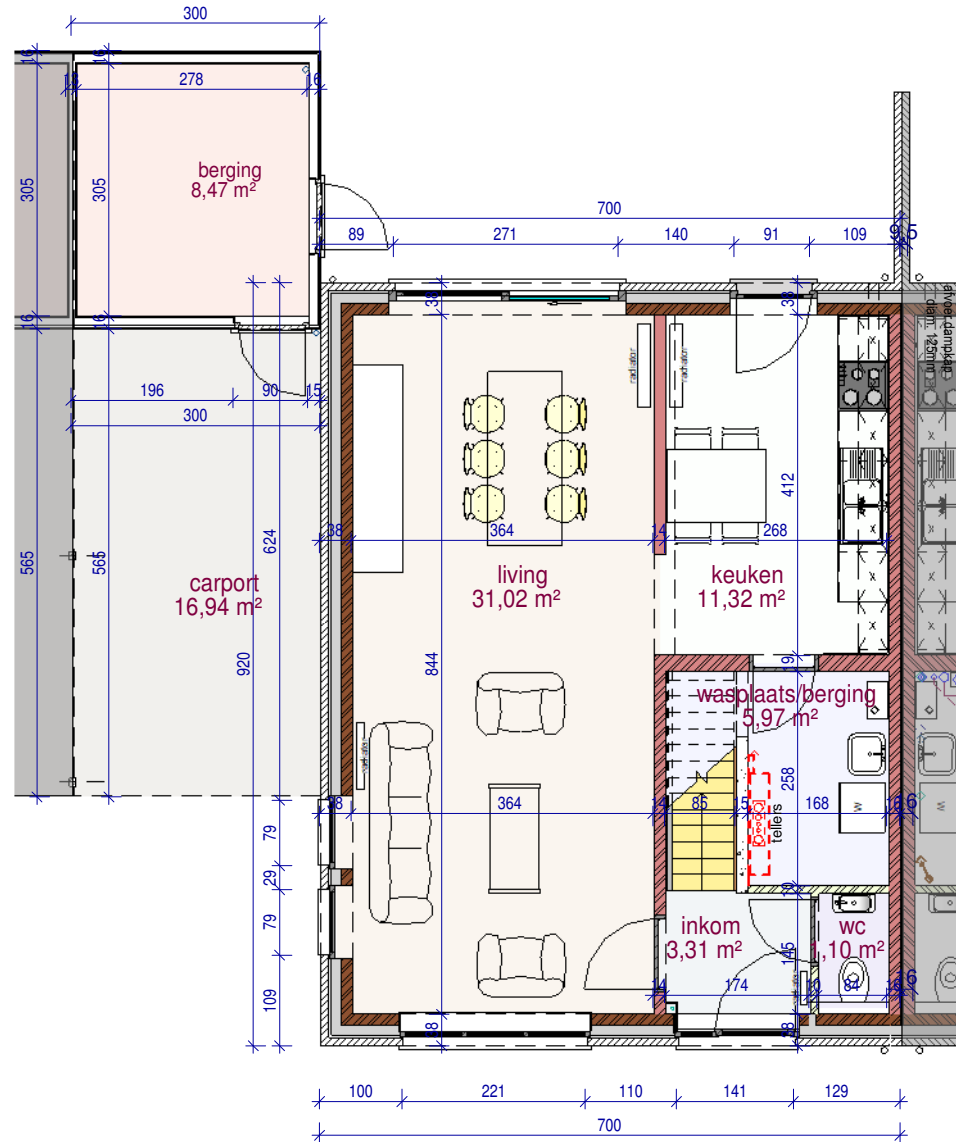

verdieping

gelijkvloers

voorgevel

achtergevel

gevel links

DOSSIER  
dossier nr.: Hooglede, Akkerstraat 1.1 - 17 woningen  
plan : **gevels**  
plan nr. : **lot 7**

ONTWERP  
**BOUWEN 17 EENGEZINSWONINGEN**

LIGGING  
Oude Rozebekestraat 1.1  
B-8830Hooglede