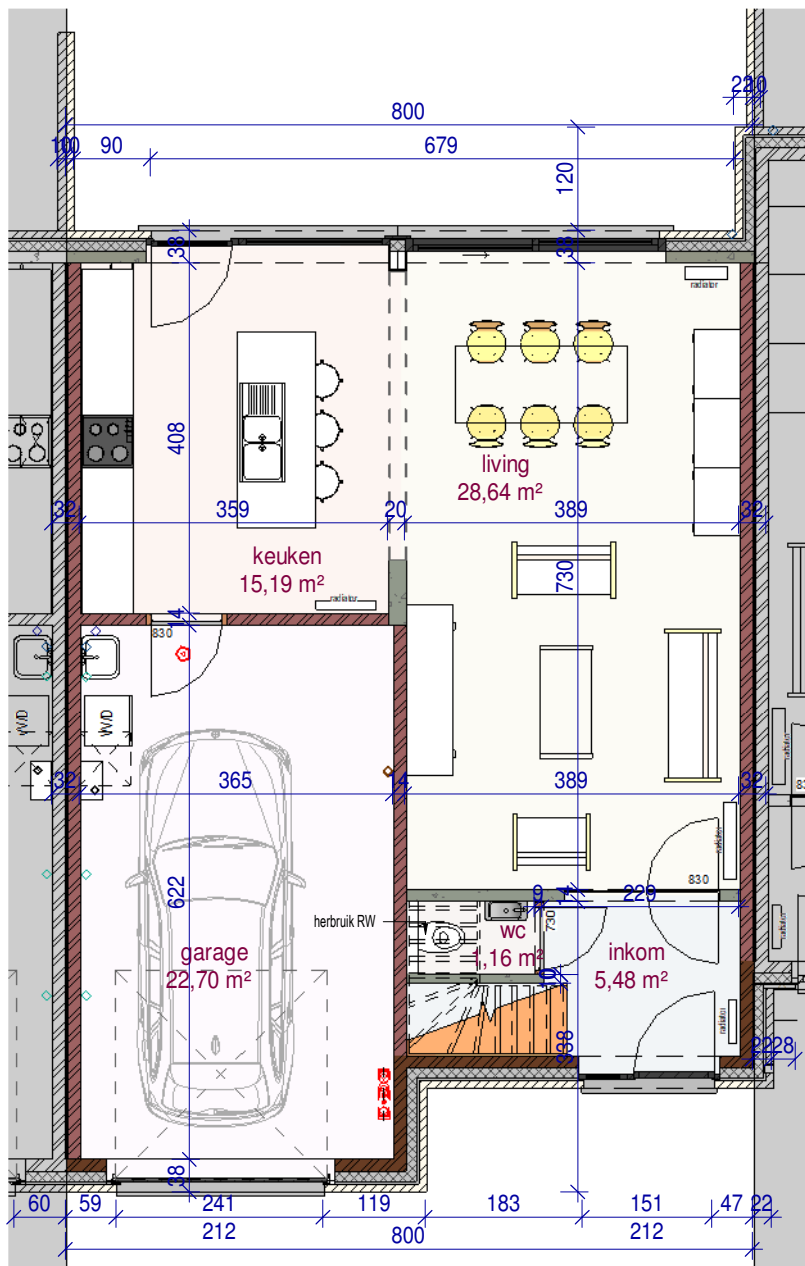

voorgevel

achtergevel

DOSSIER
dossier nr.: Zwevegem 2.3
plan : **gevels**
plan nr. : **lot 89**

ONTWERP **Zwevegem 2.3 - 15 woningen**

LIGGING
Gustave Desmetstraat 1-16 (loten 87-102)
B-8551Zwevegem

WONINGBUREAU
PAUL HUYZENTRUYT

gelijkvloers

verdieping

DOSSIER
dossier nr.: Zwevegem 2.3
plan : plannen
plan nr. : lot 89

ONTWERP Zwevegem 2.3 - 15 woningen

LIGGING
Gustave Desmetstraat 1-16 (loten 87-102)
B-8551Zwevegem

WONINGBUREAU
PAUL HUYZENTRUYT