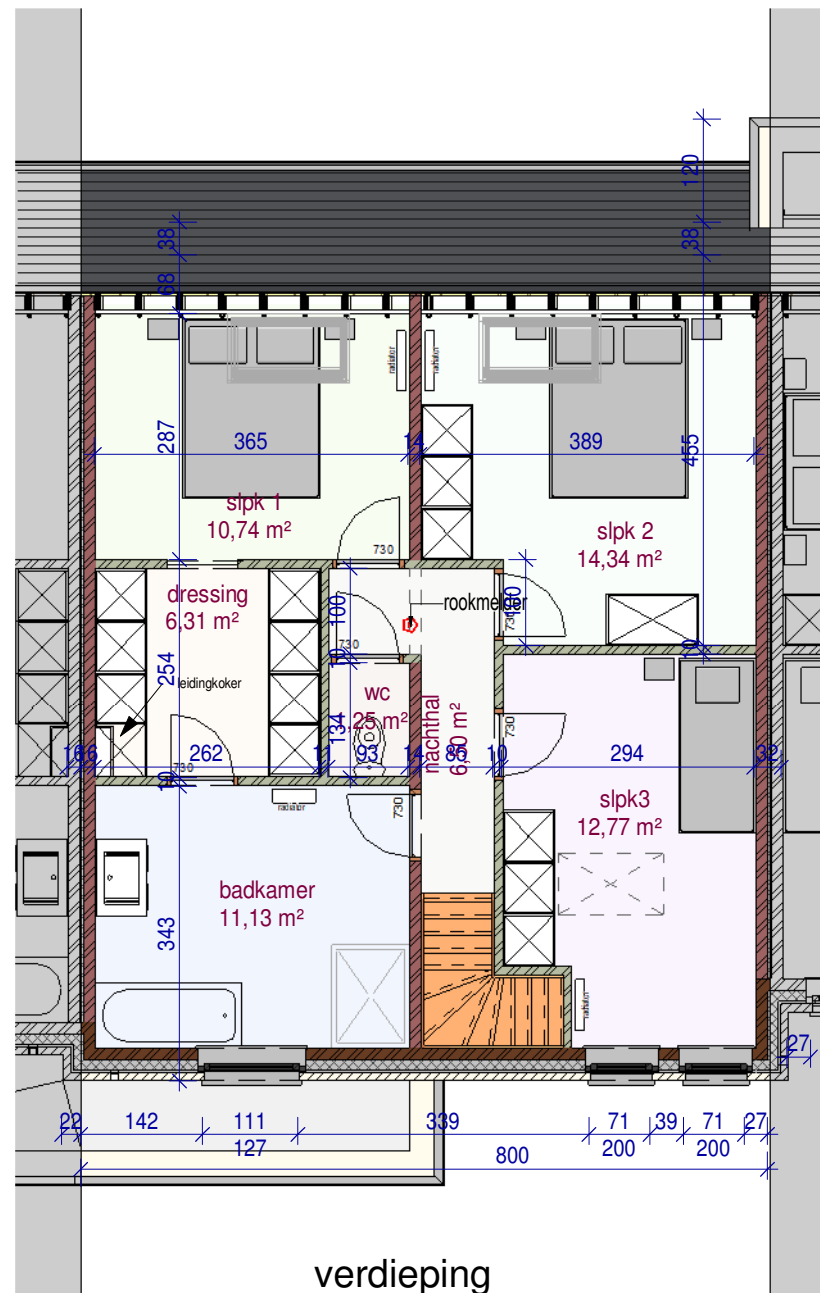

voorgevel

achtergevel

DOSSIER
dossier nr.: Zwevegem 2.3
plan : **gevels**
plan nr. : **lot 89**

ONTWERP **Zwevegem 2.3 - 15 woningen**

LIGGING
Gustave Desmetstraat 1-16 (loten 87-102)
B-8551Zwevegem

WONINGBUREAU
PAUL HUYZENTRUYT

gelijkvloers

verdieping

DOSSIER
dossier nr.: Zwevegem 2.3
plan : plannen
plan nr. : lot 89

ONTWERP Zwevegem 2.3 - 15 woningen

LIGGING
Gustave Desmetstraat 1-16 (loten 87-102)
B-8551Zwevegem

WONINGBUREAU
PAUL HUYZENTRUYT