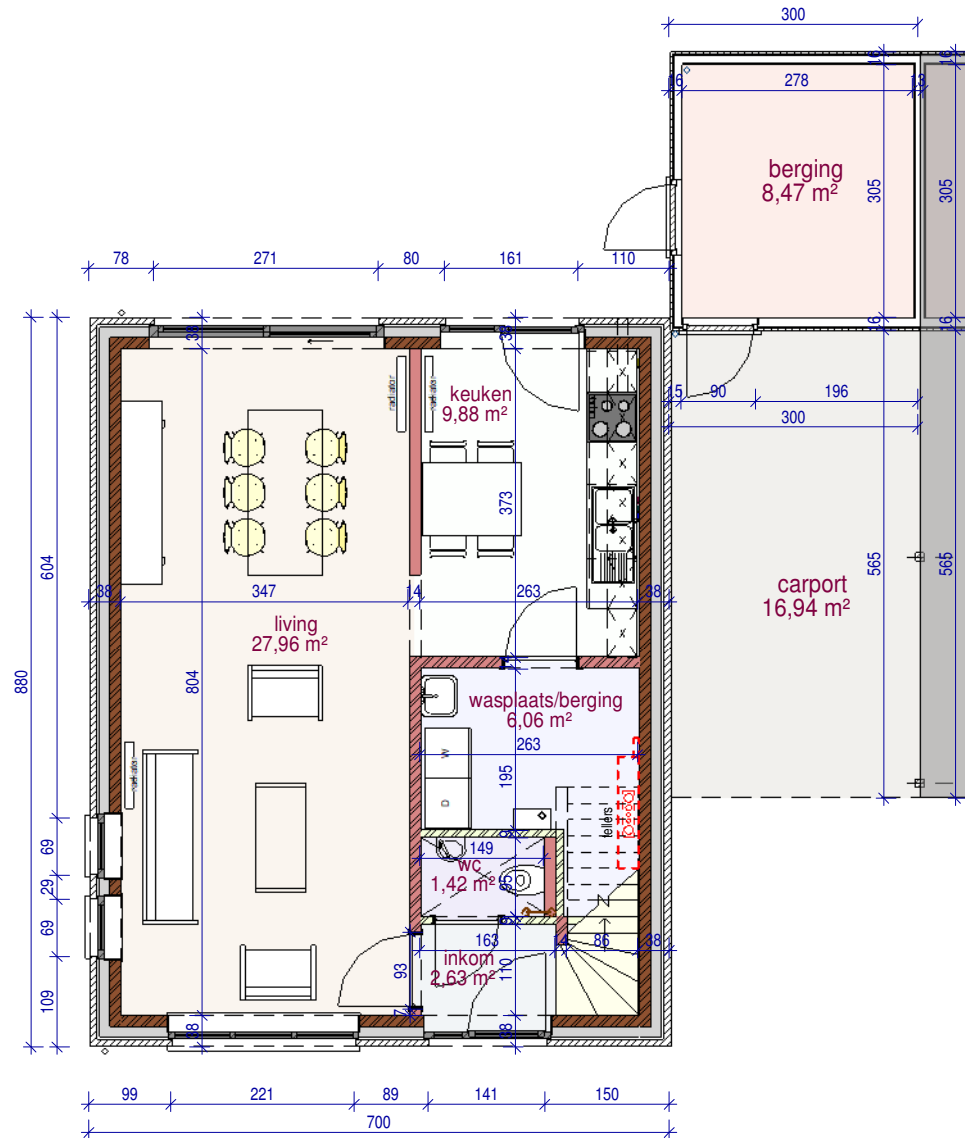

verdieping

gelijkvloers

voorgevel

achtergevel

gevel rechts

DOSSIER  
dossier nr.: Hooglede, Akkerstraat 1.1 - 17 woningen  
plan : **gevels**  
plan nr. : **lot 8**

ONTWERP  
**BOUWEN 17 EENGEZINSWONINGEN**