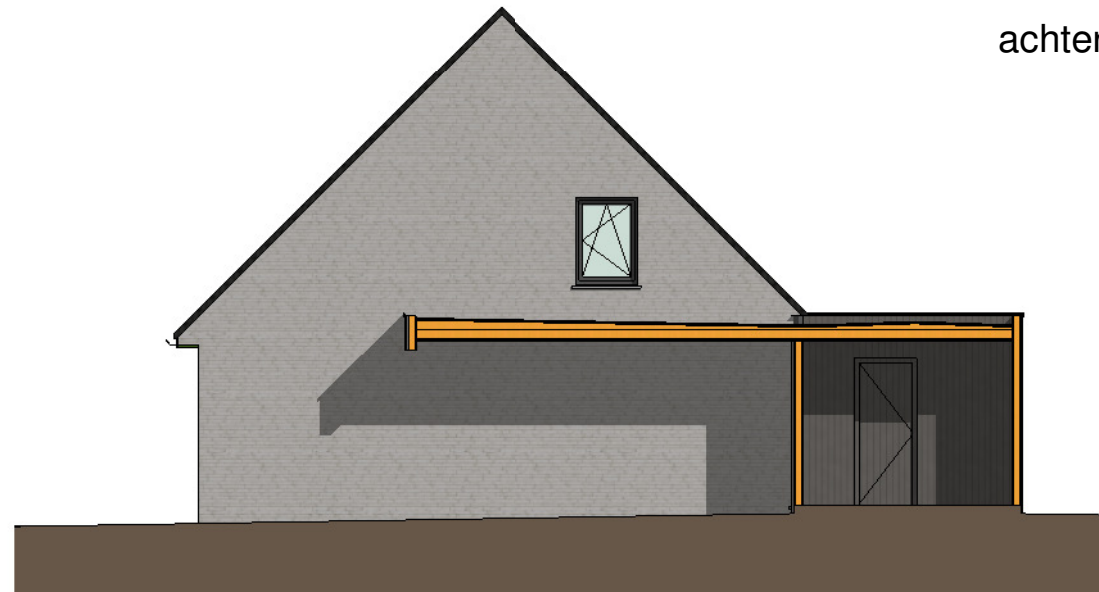

verdieping

gelijkvloers

voorgevel

achtergevel

gevel rechts

DOSSIER  
dossier nr.: Hooglede, Akkerstraat 1.1 - 17 woningen  
plan : **gevels**  
plan nr. : **lot 8**

ONTWERP  
**BOUWEN 17 EENGEZINSWONINGEN**