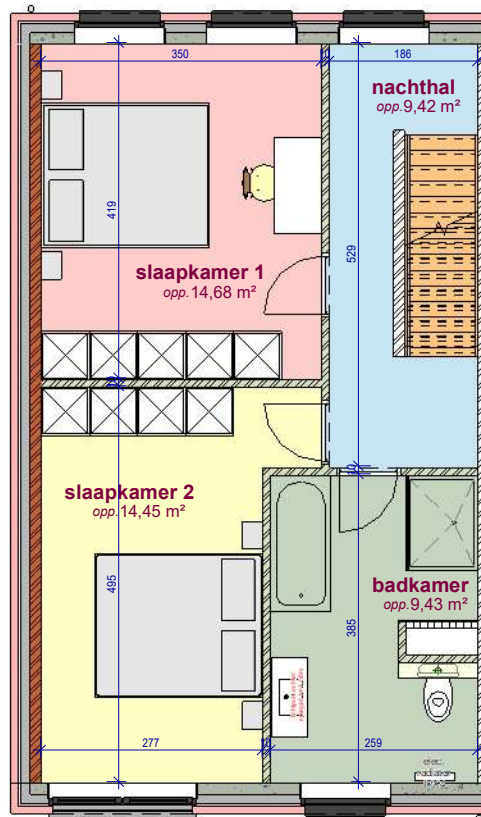

Lot 8  
gelijkvloers - lot 8 LL

Lot 8  
verdieping - lot 8 LL

Lot 8  
2e verdieping - lot 8 LL

Lot 8  
Voorgevel lot 8 LL

Lot 8  
Achtergevel lot 8 LL

Lot 8  
Linkergevel lot 8 LL

DOSSIER dossier nr.: Zwevegem Kapel Milanen  
plan : **Gevels**  
plan nr.: **Lot 8**

ONTWERP  
Zwevegem Kapel Milanen - 10 woningen

LIGGING Kruiswegstraat ( Lot 11 tem 25 en lot 56 tem 62)  
B-8551Zwevegem

WONINGBUREAU  
**PAUL HUYZENTRUYT**