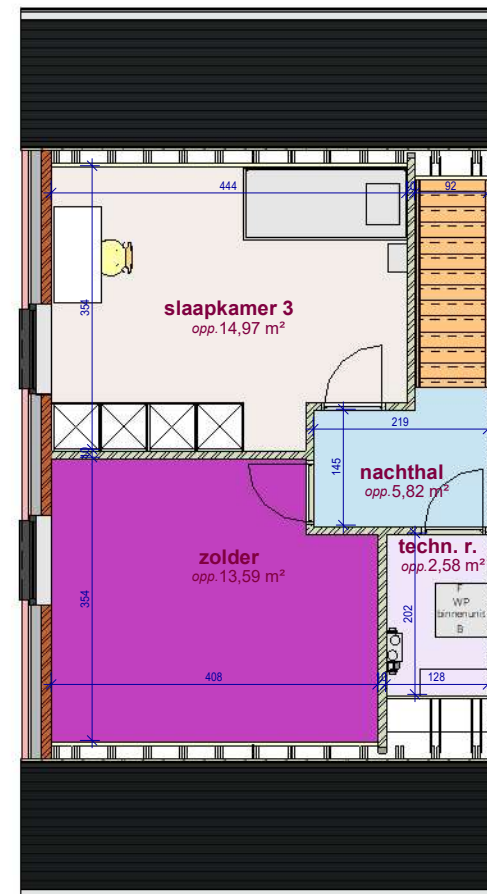

Lot 8  
gelijkvloers - lot 8 LL

Lot 8  
verdieping - lot 8 LL

Lot 8  
2e verdieping - lot 8 LL

Lot 8  
Voorgevel lot 8 LL

Lot 8  
Achtergevel lot 8 LL

Lot 8  
Linkergevel lot 8 LL

DOSSIER dossier nr.: Zwevegem Kapel Milanen  
plan : **Gevels**  
plan nr.: **Lot 8**

ONTWERP  
Zwevegem Kapel Milanen - 10 woningen

LIGGING Kruiswegstraat ( Lot 11 tem 25 en lot 56 tem 62)  
B-8551Zwevegem

WONINGBUREAU  
**PAUL HUYZENTRUYT**