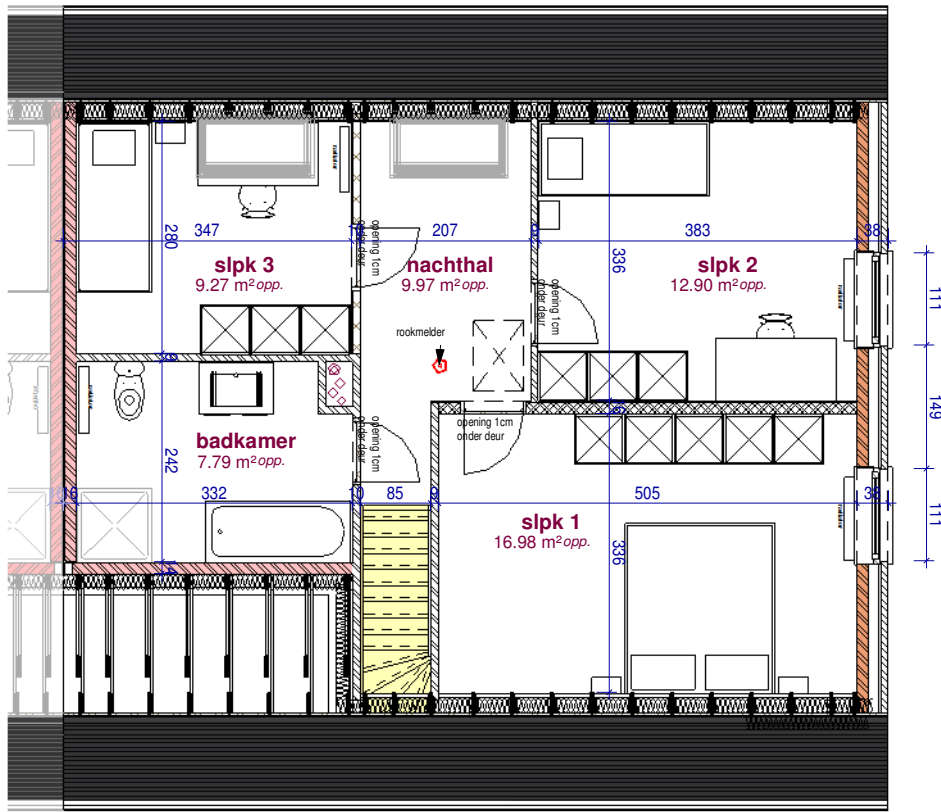

achtergevel

zijgevel links

zijgevel rechts

voorgevel

DOSSIER  
dossier nr.: ST.-Denijs 1.2 - 11W  
BOUWEN 11 EENGEZINSWONINGEN  
plan : leaflets  
plan nr. : gevels - lot 8  
datum : 22/12/2017 schaal : zoals aangeduid

LIGGING  
Marcel Vandewallestraat,  
1857-Denijs  
Kad. Afd. 6, sectie C, nr. 596t+595f

WONINGBUREAU  
PAUL HUYZENTRUYT

verdieping

gelijkvloers