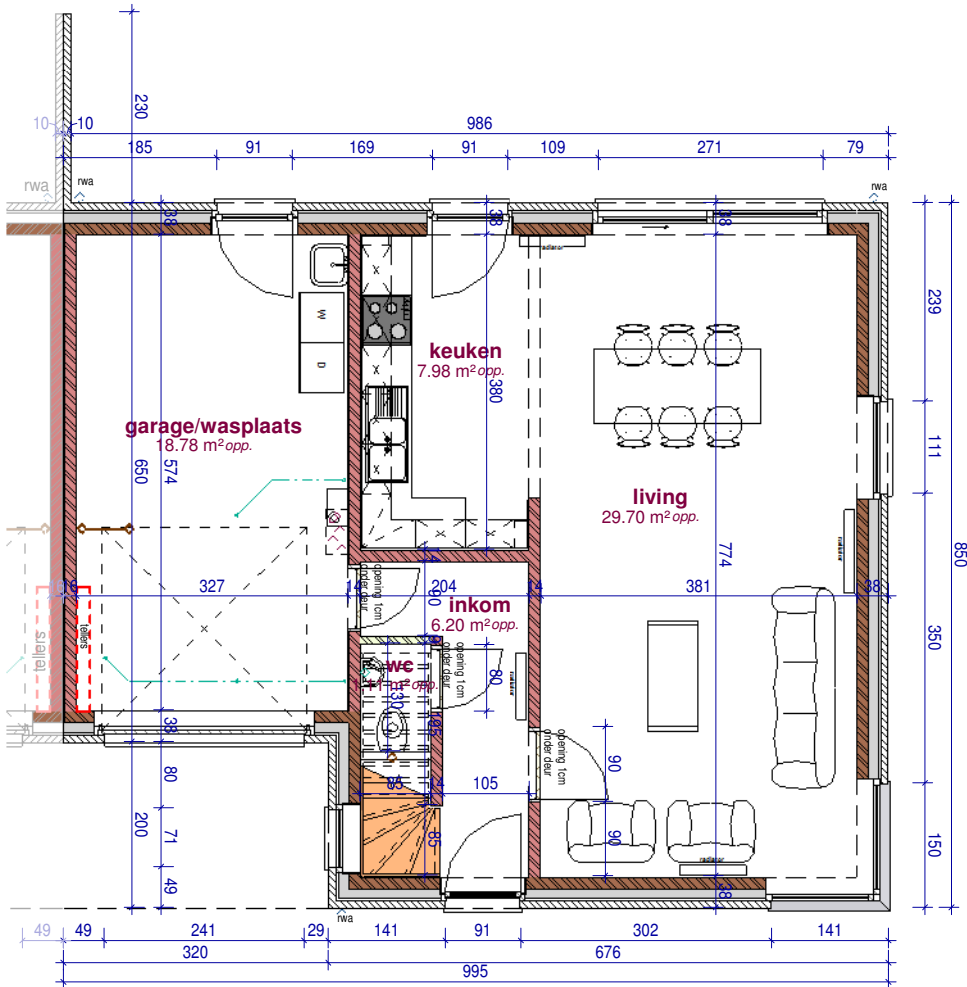

achtergevel

zijgevel links

zijgevel rechts

voorgevel

DOSSIER  
dossier nr.: ST.-Denijs 1.2 - 11W  
BOUWEN 11 EENGEZINSWONINGEN  
plan : leaflets  
plan nr. : gevels - lot 8  
datum : 22/12/2017 schaal : zoals aangeduid

LIGGING  
Marcel Vandewallestraat,  
1857-Denijs  
Kad. Afd. 6, sectie C, nr. 596t+595f

WONINGBUREAU  
PAUL HUYZENTRUYT

verdieping

gelijkvloers