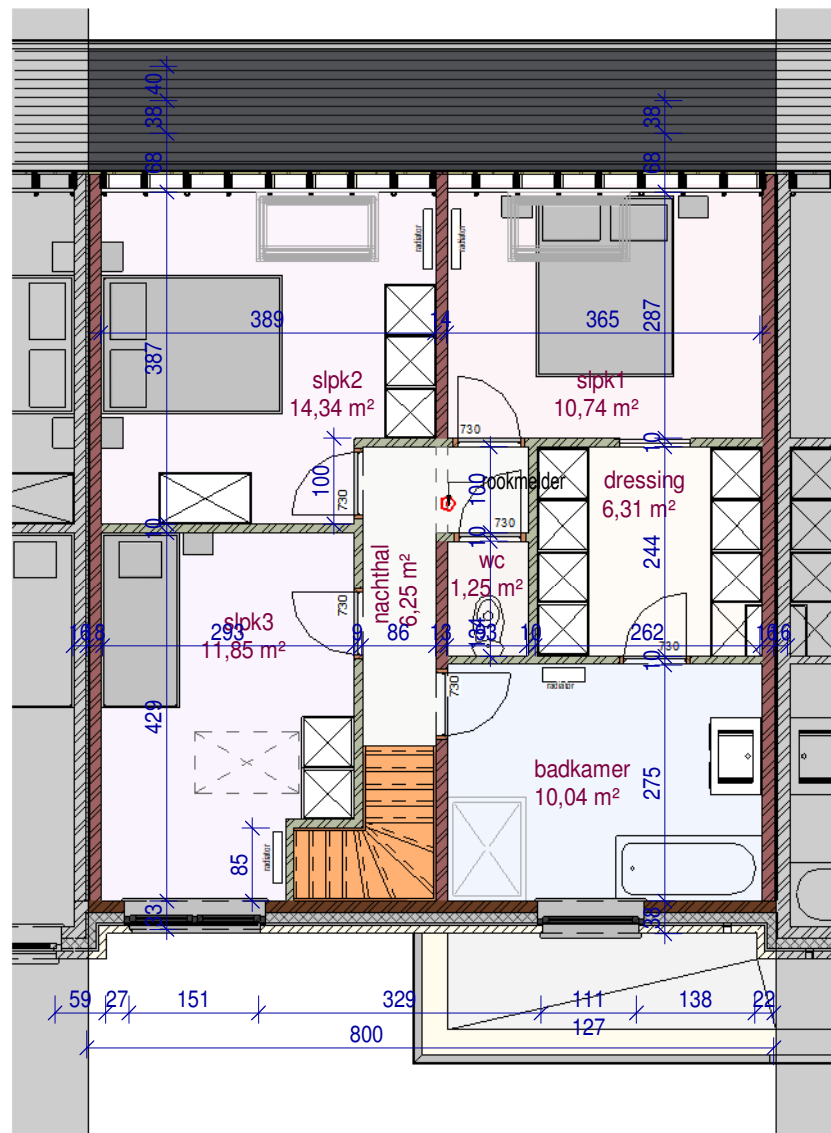

achtergevel

voorgevel

DOSSIER
dossier nr.: Zwevegem 2.3
plan : **gevels**
plan nr. : **lot 90**

ONTWERP **Zwevegem 2.3 - 15 woningen**

LIGGING
Gustave Desmetstraat 1-16 (loten 87-102)
B-8551Zwevegem

WONINGBUREAU
PAUL HUYZENTRUYT

gelijkvloers

verdieping

DOSSIER
dossier nr.: Zwevegem 2.3
plan : plannen
plan nr. : lot 90

ONTWERP Zwevegem 2.3 - 15 woningen

LIGGING
Gustave Desmetstraat 1-16 (loten 87-102)
B-8551Zwevegem

WONINGBUREAU
PAUL HUYZENTRUYT