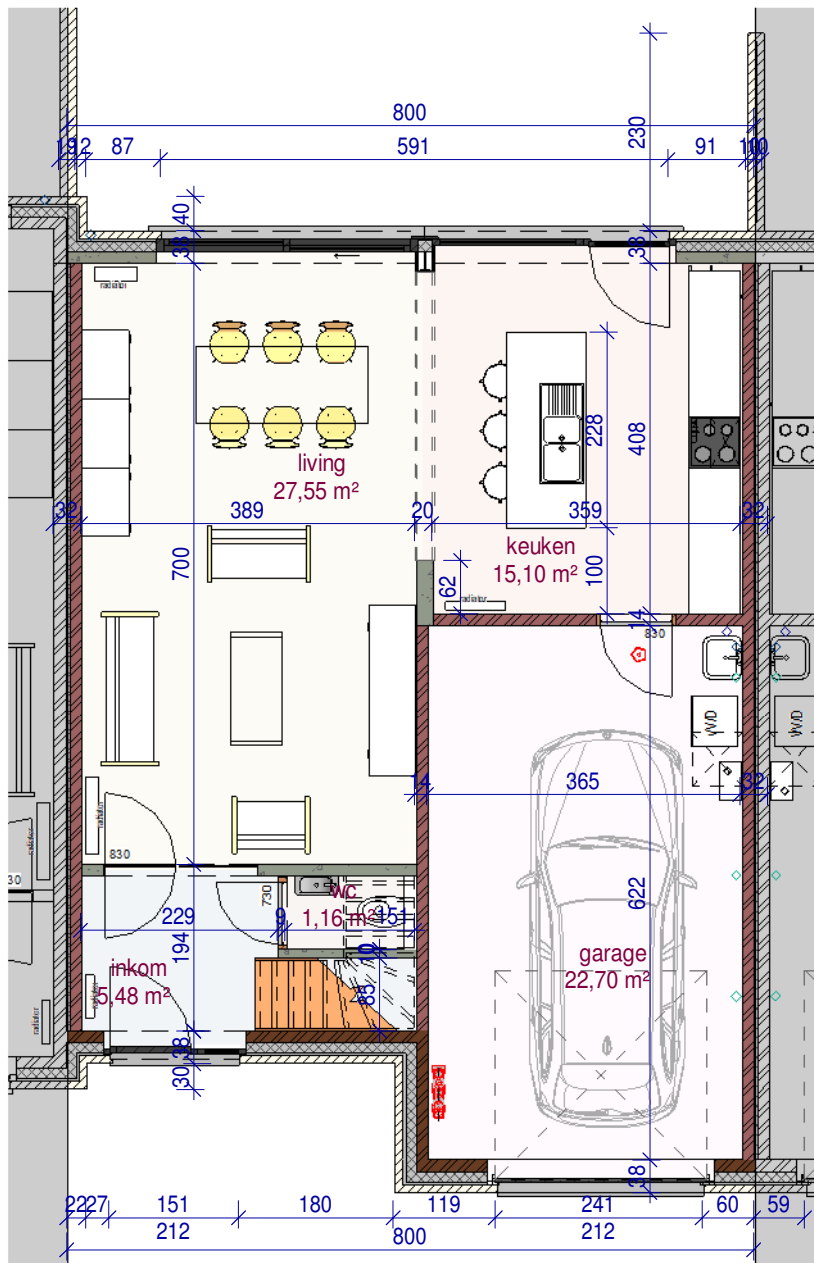

achtergevel

voorgevel

DOSSIER
dossier nr.: Zwevegem 2.3
plan : **gevels**
plan nr. : **lot 90**

ONTWERP **Zwevegem 2.3 - 15 woningen**

LIGGING
Gustave Desmetstraat 1-16 (loten 87-102)
B-8551Zwevegem

WONINGBUREAU
PAUL HUYZENTRUYT

gelijkvloers

verdieping

DOSSIER
dossier nr.: Zwevegem 2.3
plan : plannen
plan nr. : lot 90

ONTWERP Zwevegem 2.3 - 15 woningen

LIGGING
Gustave Desmetstraat 1-16 (loten 87-102)
B-8551Zwevegem

WONINGBUREAU
PAUL HUYZENTRUYT