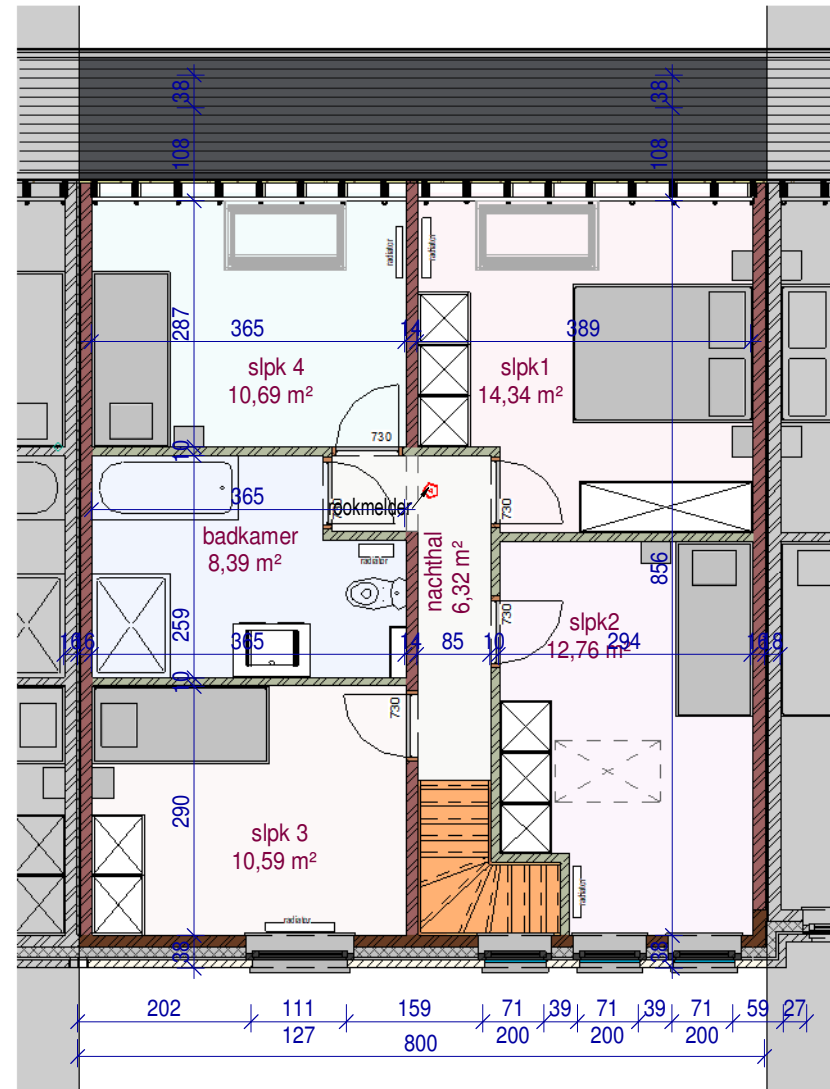

achtergevel

voorgevel

DOSSIER
dossier nr.: Zwevegem 2.3
plan : **gevels**
plan nr. : **lot 91**

ONTWERP **Zwevegem 2.3 - 15 woningen**

LIGGING
Gustave Desmetstraat 1-16 (loten 87-102)
B-8551Zwevegem

WONINGBUREAU
PAUL HUYZENTRUYT

gelijkvloers

verdieping

DOSSIER
dossier nr.: Zwevegem 2.3
plan : plannen
plan nr. : lot 91

ONTWERP Zwevegem 2.3 - 15 woningen

LIGGING
Gustave Desmetstraat 1-16 (loten 87-102)
B-8551Zwevegem

WONINGBUREAU
PAUL HUYZENTRUYT