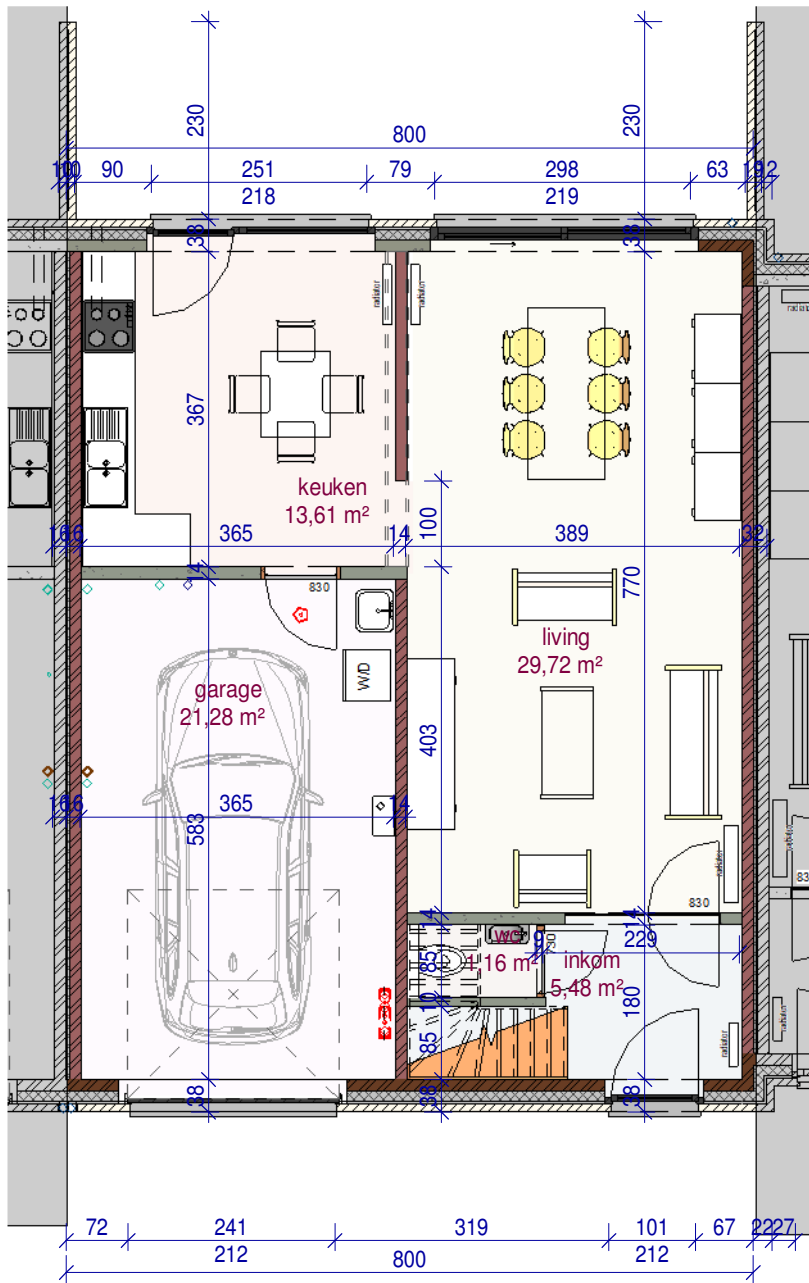

achtergevel

voorgevel

DOSSIER
dossier nr.: Zwevegem 2.3
plan : **gevels**
plan nr. : **lot 91**

ONTWERP **Zwevegem 2.3 - 15 woningen**

LIGGING
Gustave Desmetstraat 1-16 (loten 87-102)
B-8551Zwevegem

WONINGBUREAU
PAUL HUYZENTRUYT

gelijkvloers

verdieping

DOSSIER
dossier nr.: Zwevegem 2.3
plan : plannen
plan nr. : lot 91

ONTWERP Zwevegem 2.3 - 15 woningen

LIGGING
Gustave Desmetstraat 1-16 (loten 87-102)
B-8551Zwevegem

WONINGBUREAU
PAUL HUYZENTRUYT