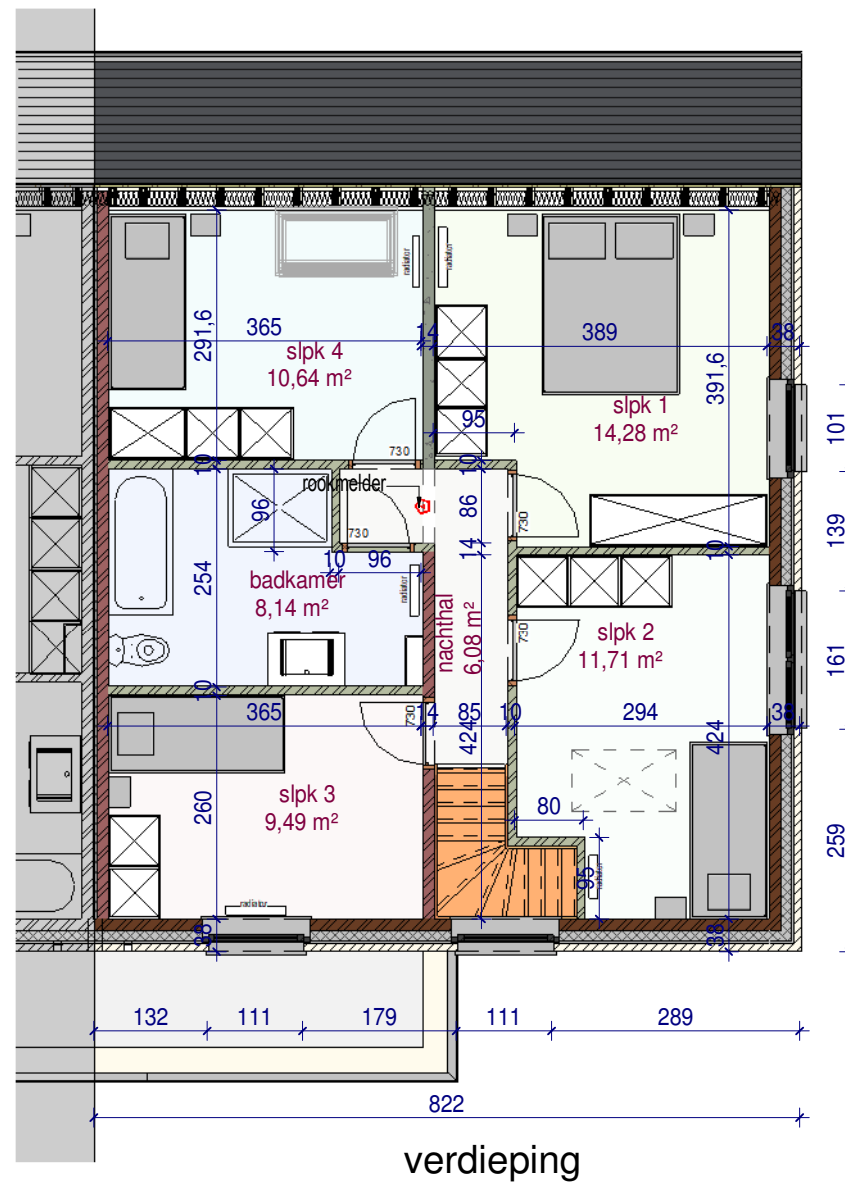

achtergevel

voorgevel

zijgevel

DOSSIER
dossier nr.: Zwevegem 2.3
plan : **gevels**
plan nr. : **lot 95**

ONTWERP **Zwevegem 2.3 - 15 woningen**

LIGGING
Gustave Desmetstraat 1-16 (loten 87-102)
B-8551Zwevegem

WONINGBUREAU
PAUL HUYZENTRUYT

DOSSIER
dossier nr.: Zwevegem 2.3
plan : plannen
plan nr. : lot 95

ONTWERP Zwevegem 2.3 - 15 woningen

LIGGING
Gustave Desmetstraat 1-16 (loten 87-102)
B-8551Zwevegem

WONINGBUREAU
PAUL HUYZENTRUYT