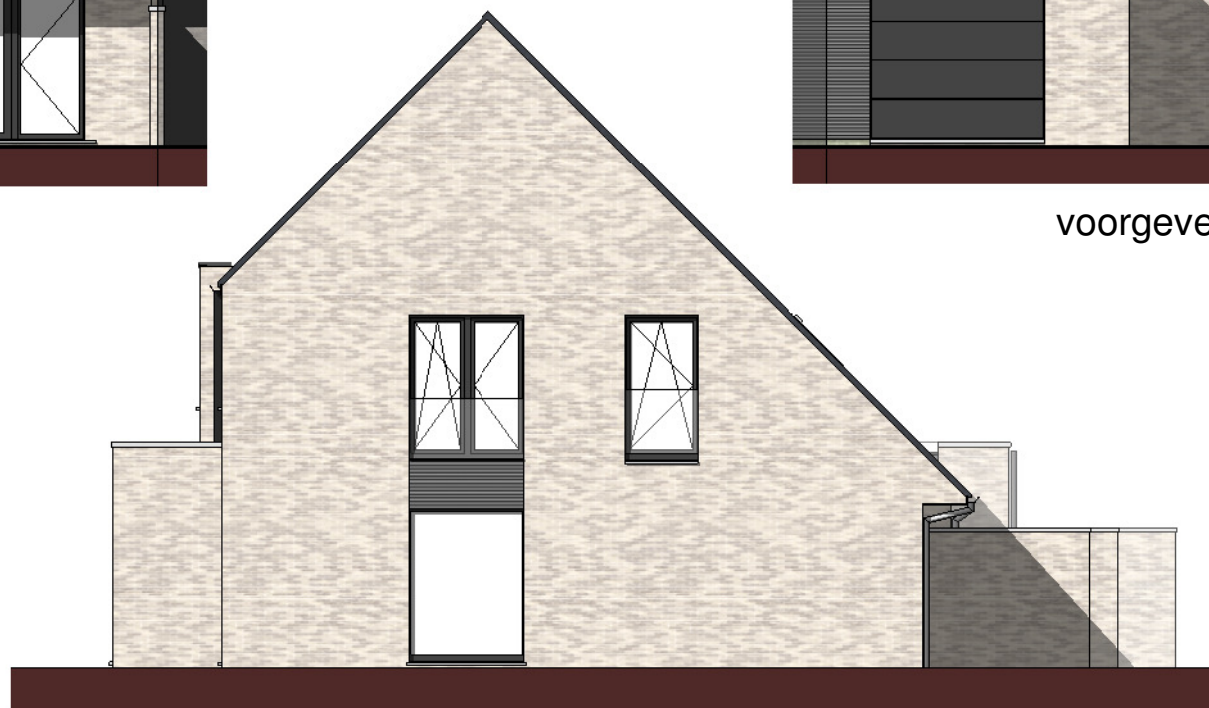

achtergevel

voorgevel

zijgevel

DOSSIER
dossier nr.: Zwevegem 2.3
plan : **gevels**
plan nr. : **lot 95**

ONTWERP **Zwevegem 2.3 - 15 woningen**

LIGGING
Gustave Desmetstraat 1-16 (loten 87-102)
B-8551Zwevegem

WONINGBUREAU
PAUL HUYZENTRUYT

DOSSIER
dossier nr.: Zwevegem 2.3
plan : plannen
plan nr. : lot 95

ONTWERP Zwevegem 2.3 - 15 woningen

LIGGING
Gustave Desmetstraat 1-16 (loten 87-102)
B-8551Zwevegem

WONINGBUREAU
PAUL HUYZENTRUYT