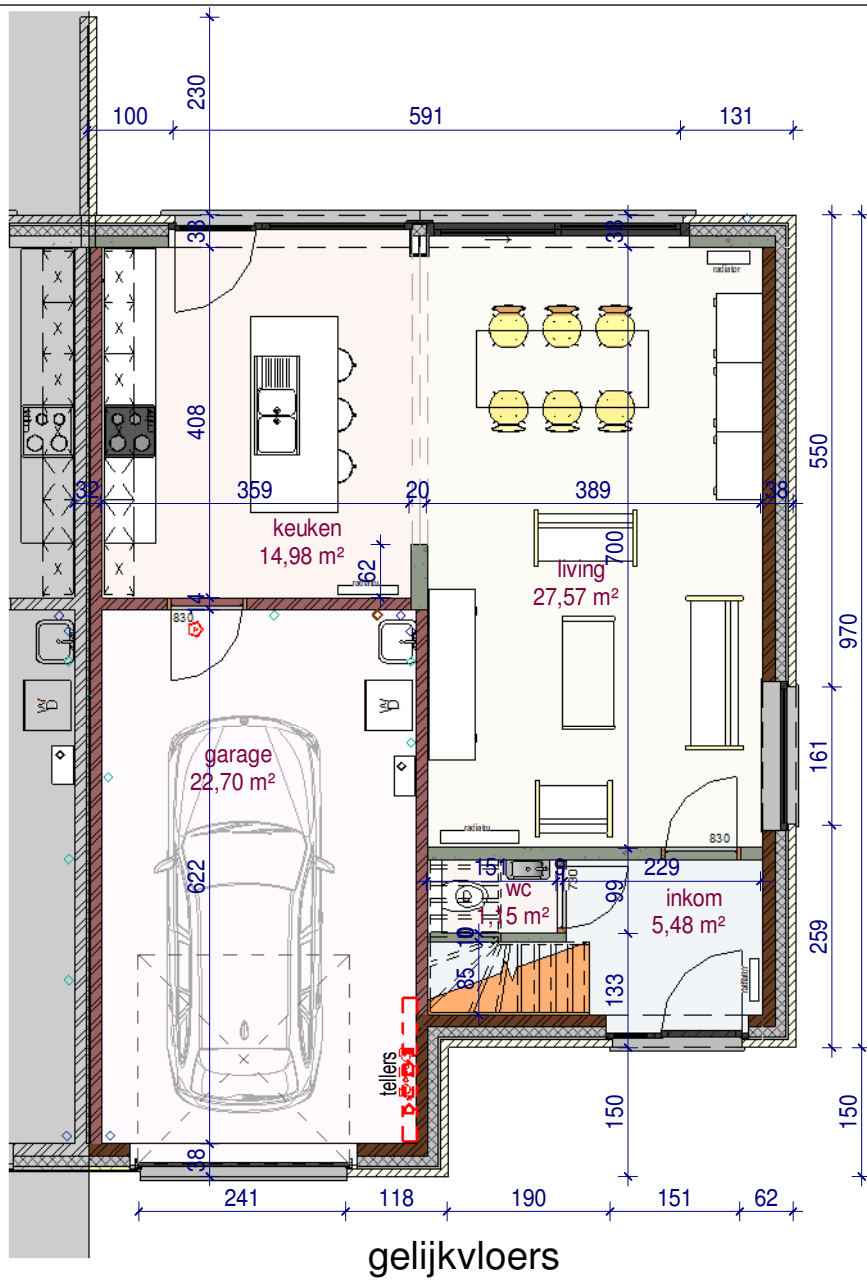

achtergevel

voorgevel

zijgevel

DOSSIER
dossier nr.: Zwevegem 2.3
plan : **gevels**
plan nr. : **lot 95**

ONTWERP **Zwevegem 2.3 - 15 woningen**

LIGGING
Gustave Desmetstraat 1-16 (loten 87-102)
B-8551Zwevegem

WONINGBUREAU
PAUL HUYZENTRUYT

DOSSIER
dossier nr.: Zwevegem 2.3
plan : plannen
plan nr. : lot 95

ONTWERP Zwevegem 2.3 - 15 woningen

LIGGING
Gustave Desmetstraat 1-16 (loten 87-102)
B-8551Zwevegem

WONINGBUREAU
PAUL HUYZENTRUYT