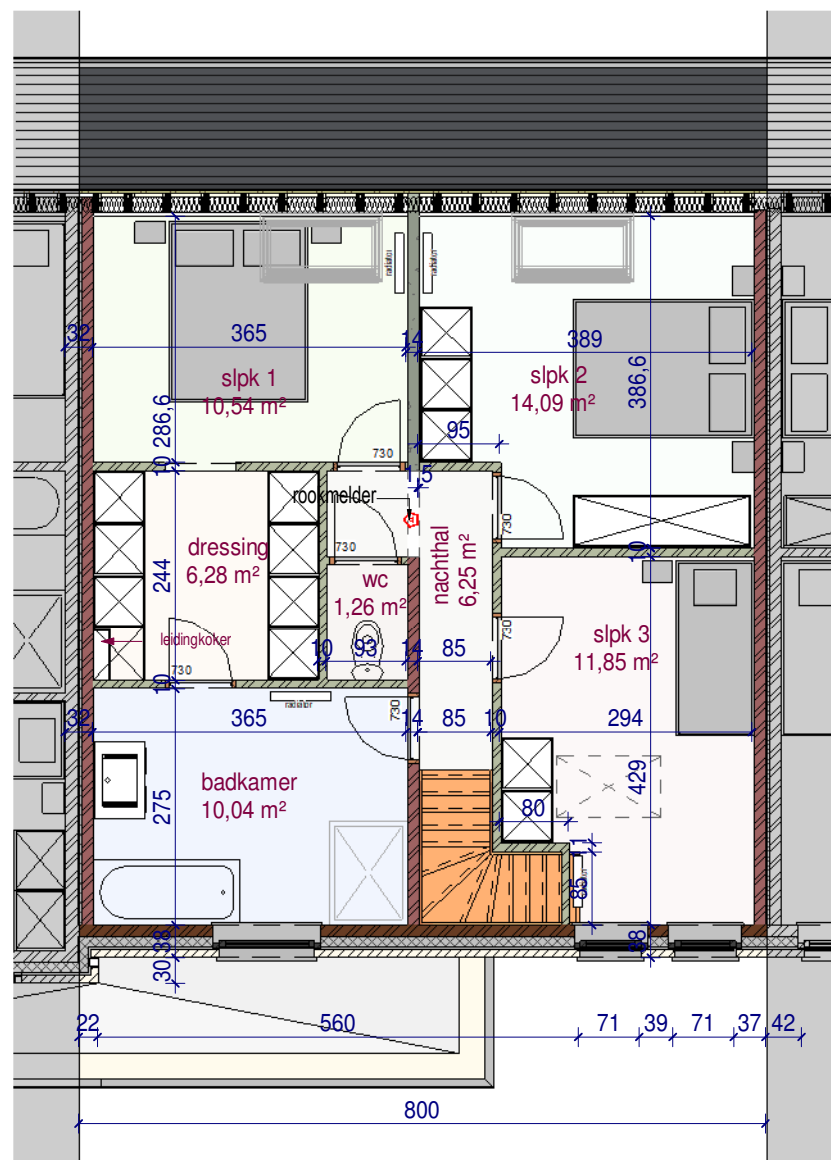

voorgevel

achtergevel

DOSSIER
dossier nr.: Zwevegem 2.3
plan : **gevels**
plan nr. : **lot 97**

ONTWERP **Zwevegem 2.3 - 15 woningen**

LIGGING
Gustave Desmetstraat 1-16 (loten 87-102)
B-8551Zwevegem

WONINGBUREAU
PAUL HUYZENTRUYT

gelijkvloers

verdieping

DOSSIER
dossier nr.: Zwevegem 2.3
plan : plannen
plan nr. : lot 97

ONTWERP Zwevegem 2.3 - 15 woningen

LIGGING
Gustave Desmetstraat 1-16 (loten 87-102)
B-8551Zwevegem

WONINGBUREAU
PAUL HUYZENTRUYT