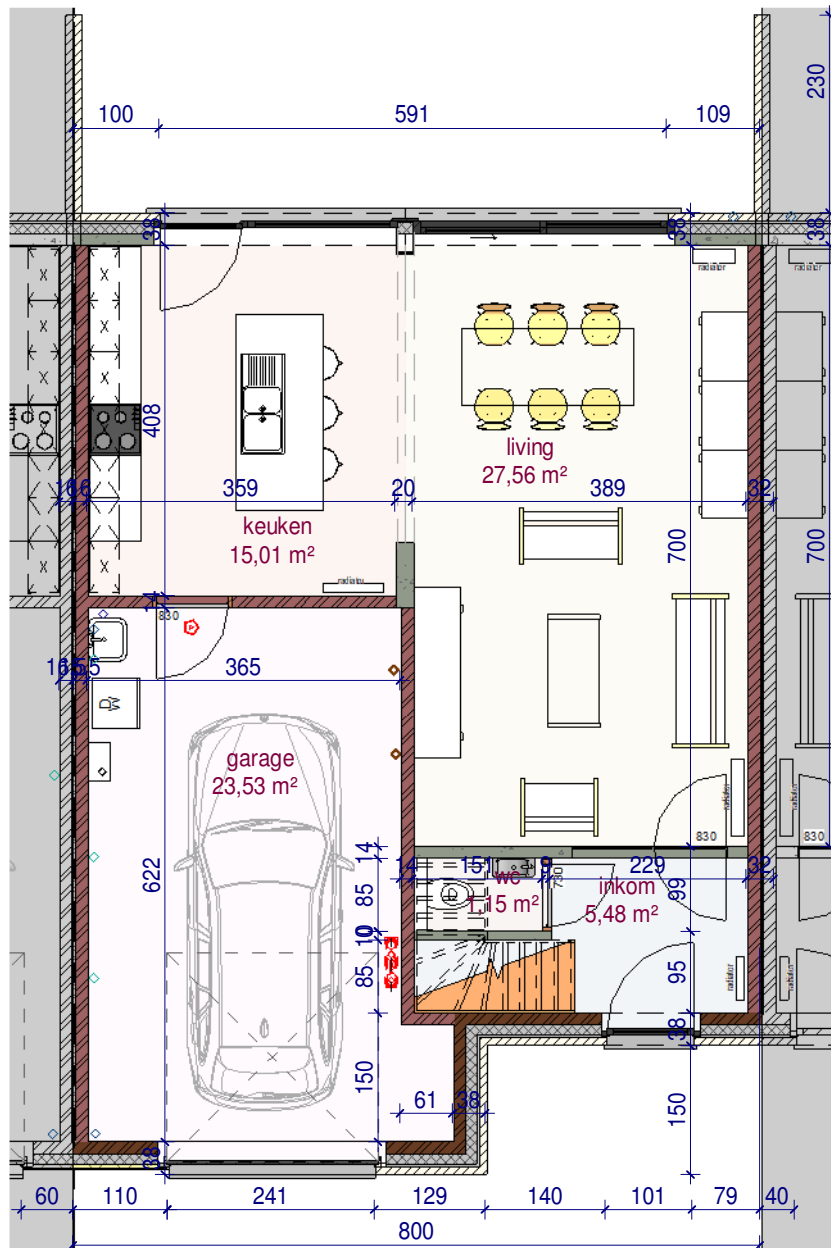

voorgevel

achtergevel

DOSSIER
dossier nr.: Zwevegem 2.3
plan : **gevels**
plan nr. : **lot 97**

ONTWERP **Zwevegem 2.3 - 15 woningen**

LIGGING
Gustave Desmetstraat 1-16 (loten 87-102)
B-8551Zwevegem

WONINGBUREAU
PAUL HUYZENTRUYT

gelijkvloers

verdieping

DOSSIER
dossier nr.: Zwevegem 2.3
plan : plannen
plan nr. : lot 97

ONTWERP Zwevegem 2.3 - 15 woningen

LIGGING
Gustave Desmetstraat 1-16 (loten 87-102)
B-8551Zwevegem

WONINGBUREAU
PAUL HUYZENTRUYT