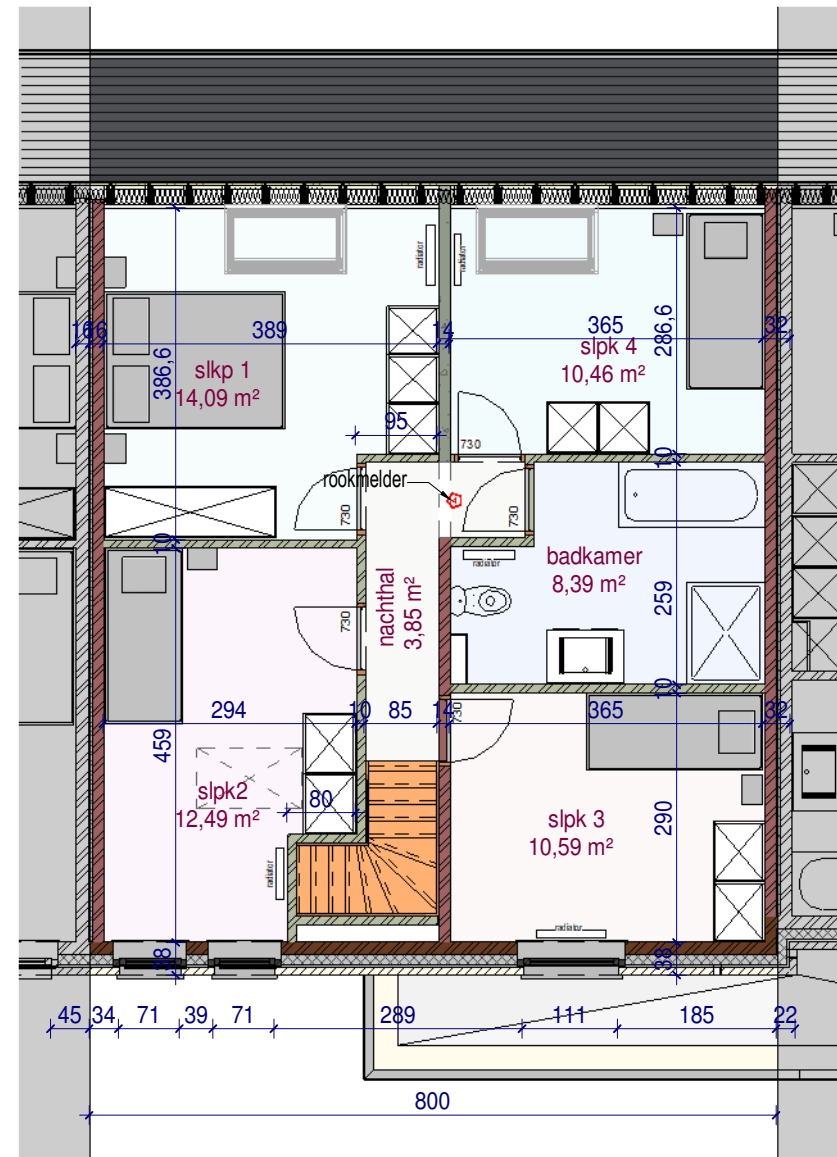

voorgevel

achtergevel

DOSSIER
dossier nr.: Zwevegem 2.3
plan : **gevels**
plan nr. : **lot 98**

ONTWERP **Zwevegem 2.3 - 15 woningen**

LIGGING
Gustave Desmetstraat 1-16 (loten 87-102)
B-8551Zwevegem

WONINGBUREAU
PAUL HUYZENTRUYT

DOSSIER
dossier nr.: Zwevegem 2.3
plan : plannen
plan nr. : lot 98

ONTWERP Zwevegem 2.3 - 15 woningen

LIGGING
Gustave Desmetstraat 1-16 (loten 87-102)
B-8551Zwevegem

WONINGBUREAU
PAUL HUYZENTRUYT