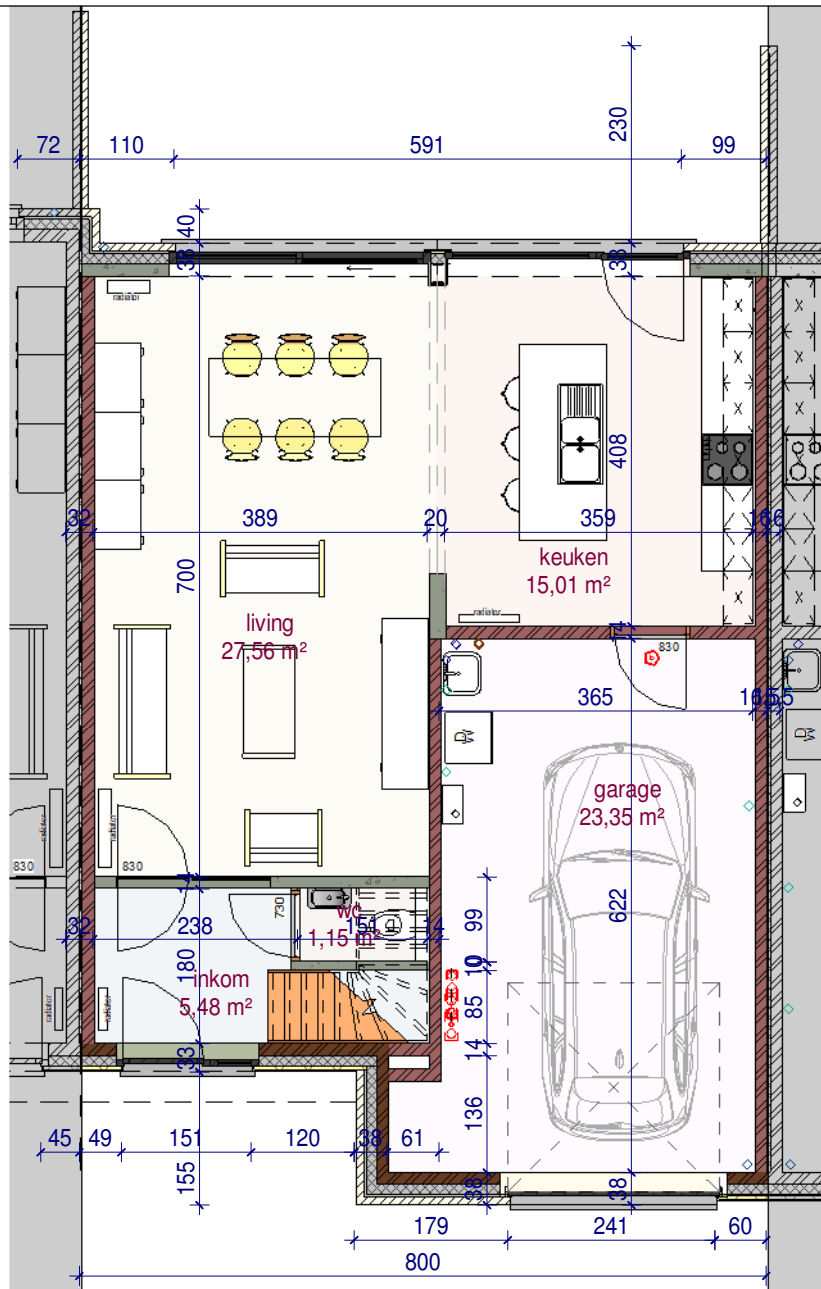

voorgevel

achtergevel

DOSSIER
dossier nr.: Zwevegem 2.3
plan : **gevels**
plan nr. : **lot 98**

ONTWERP **Zwevegem 2.3 - 15 woningen**

LIGGING
Gustave Desmetstraat 1-16 (loten 87-102)
B-8551Zwevegem

WONINGBUREAU
PAUL HUYZENTRUYT

DOSSIER
dossier nr.: Zwevegem 2.3
plan : plannen
plan nr. : lot 98

ONTWERP Zwevegem 2.3 - 15 woningen

LIGGING
Gustave Desmetstraat 1-16 (loten 87-102)
B-8551Zwevegem

WONINGBUREAU
PAUL HUYZENTRUYT