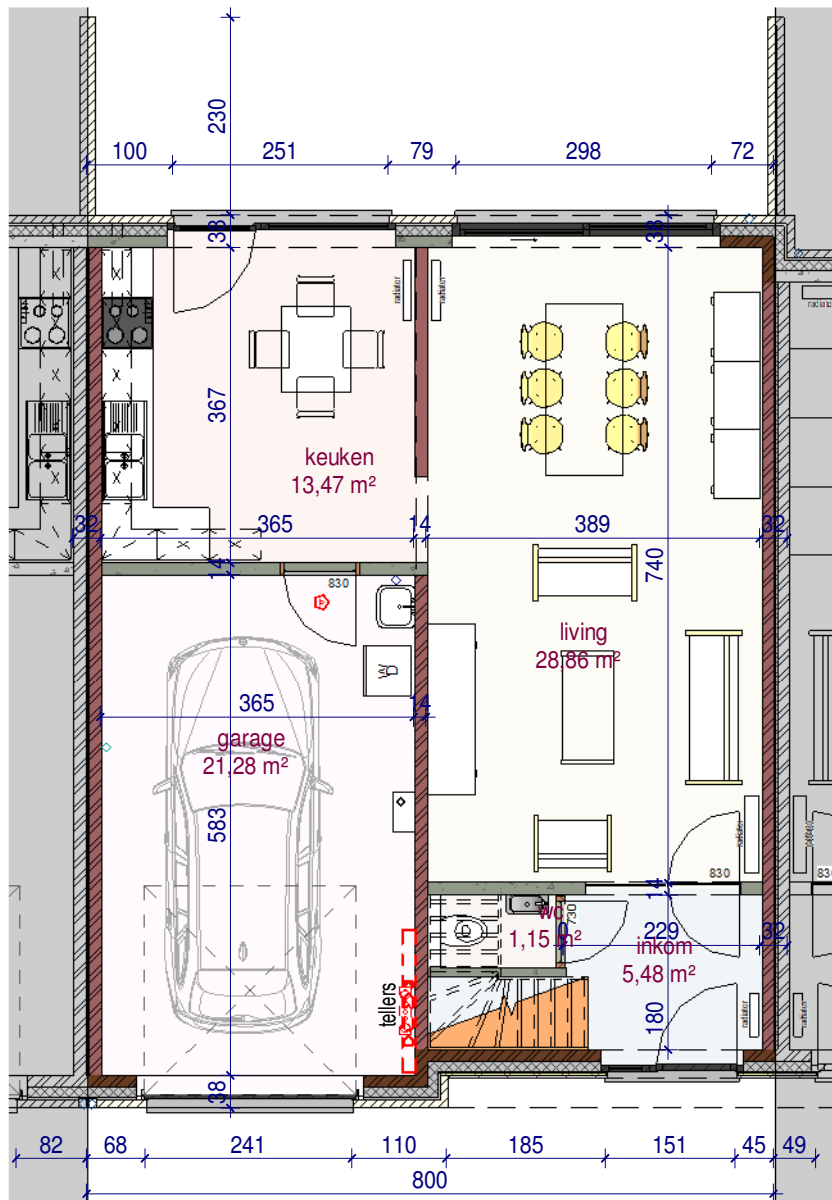

voorgevel

achtergevel

DOSSIER
dossier nr.: Zwevegem 2.3
plan : **gevels**
plan nr. : **lot 99**

ONTWERP **Zwevegem 2.3 - 15 woningen**

LIGGING
Gustave Desmetstraat 1-16 (loten 87-102)
B-8551Zwevegem

WONINGBUREAU
PAUL HUYZENTRUYT

gelijkvloers

verdieping

DOSSIER
dossier nr.: Zwevegem 2.3
plan : plannen
plan nr. : lot 99

ONTWERP Zwevegem 2.3 - 15 woningen

LIGGING
Gustave Desmetstraat 1-16 (loten 87-102)
B-8551Zwevegem

WONINGBUREAU
PAUL HUYZENTRUYT