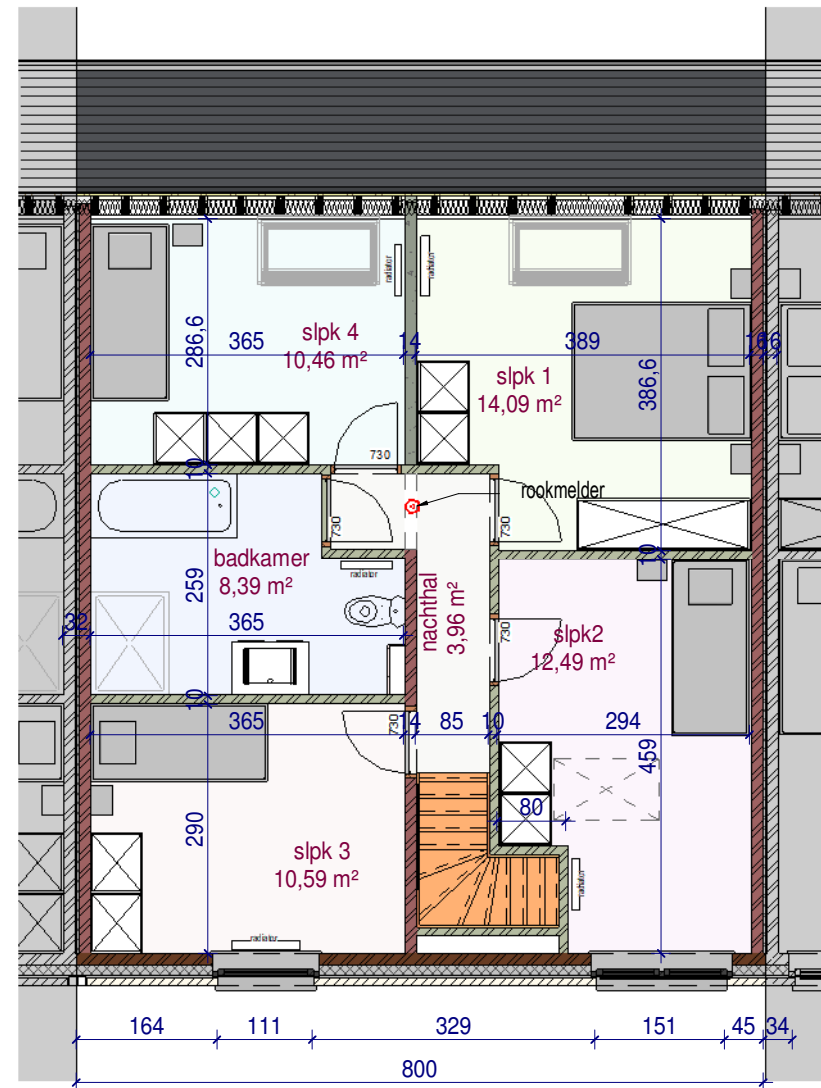

voorgevel

achtergevel

DOSSIER
dossier nr.: Zwevegem 2.3
plan : **gevels**
plan nr. : **lot 99**

ONTWERP **Zwevegem 2.3 - 15 woningen**

LIGGING
Gustave Desmetstraat 1-16 (loten 87-102)
B-8551Zwevegem

WONINGBUREAU
PAUL HUYZENTRUYT

gelijkvloers

verdieping

DOSSIER
dossier nr.: Zwevegem 2.3
plan : plannen
plan nr. : lot 99

ONTWERP Zwevegem 2.3 - 15 woningen

LIGGING
Gustave Desmetstraat 1-16 (loten 87-102)
B-8551Zwevegem

WONINGBUREAU
PAUL HUYZENTRUYT