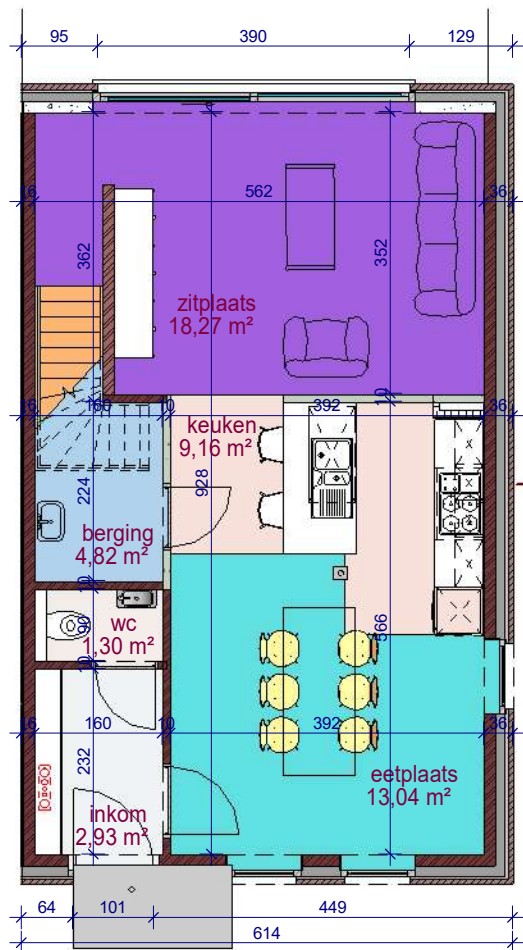

voorgevel loten 9 LL

achtergevel loten 9 LL

gevel rechts lot 9 LL

DOSSIER dossier nr.: Nederename - Robert De Preesterstraat
plan : **gevels**
plan nr.: **lot 9**

ONTWERP
Nederename - Robert De Preesterstraat
- 15 w

LIGGING Robert De Preesterstraat
B-9700Oudenaarde

WONINGBUREAU
PAUL HUYZENRUYT

Lot 9
gelijkvloers

Lot 9
verdieping

DOSSIER dossier nr.: Nederename - Robert De Preesterstraat
plan : LL
plan nr. : Lot.9

ONTWERP
Nederename - Robert De Preesterstraat
- 15 w