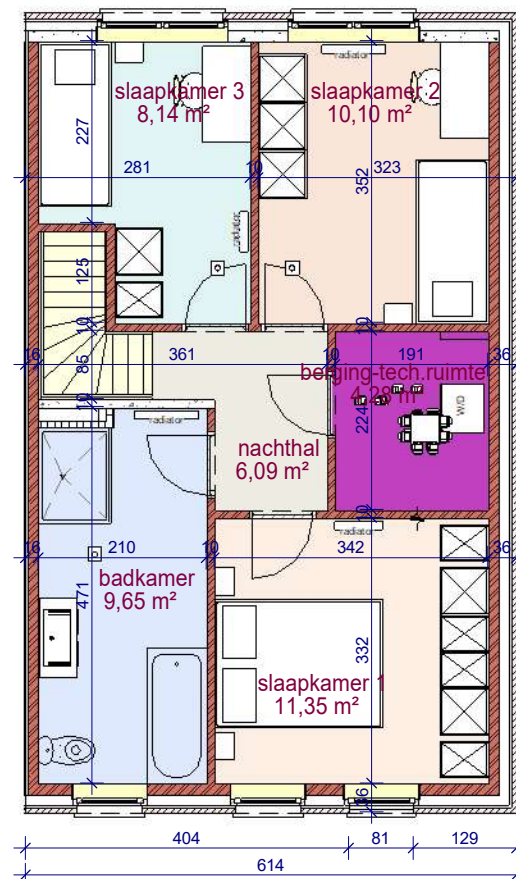

voorgevel loten 9 LL

achtergevel loten 9 LL

gevel rechts lot 9 LL

DOSSIER dossier nr.: Nederename - Robert De Preesterstraat
plan : **gevels**
plan nr.: **lot 9**

ONTWERP
Nederename - Robert De Preesterstraat
- 15 w

LIGGING Robert De Preesterstraat
B-9700Oudenaarde

WONINGBUREAU
PAUL HUYZENRUYT

Lot 9
gelijkvloers

Lot 9
verdieping

DOSSIER dossier nr.: Nederename - Robert De Preesterstraat
plan : LL
plan nr. : Lot.9

ONTWERP
Nederename - Robert De Preesterstraat
- 15 w