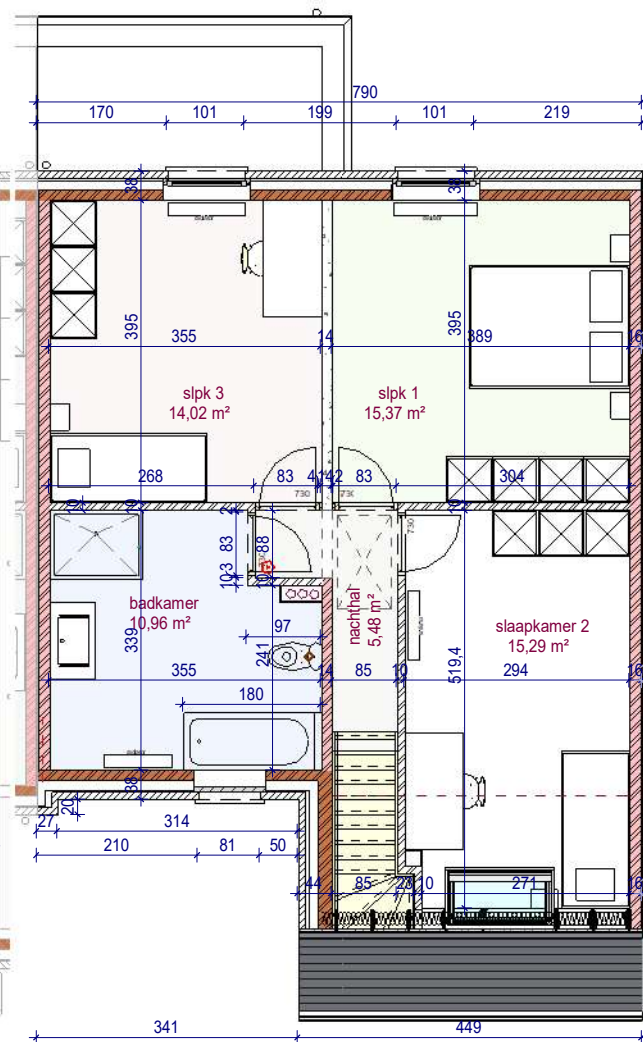

lot A10  
gelijkvloers

lot A10  
1e verdieping

lot A10  
2e verdieping

DOSSIER dossier nr.: kuurne - Woonpark 1.1  
plan : plannen  
plan nr. : lot A10

ONTWERP  
Kuurne Woonpark 1.1 - 24 woningen

LIGGING Steenovenstraat  
B-8520 Kuurne

voorgevel

achtergevel

DOSSIER  
dossier nr.: kuurne - Woonpark 1.1  
plan : gevels  
plan nr. : lot\_\_A10

ONTWERP Kuurne Woonpark 1.1 - 24 woningen

LIGGING  
Steenovenstraat  
B-8520Kuurne

WONINGBUREAU  
PAUL HUYZENTRUYT