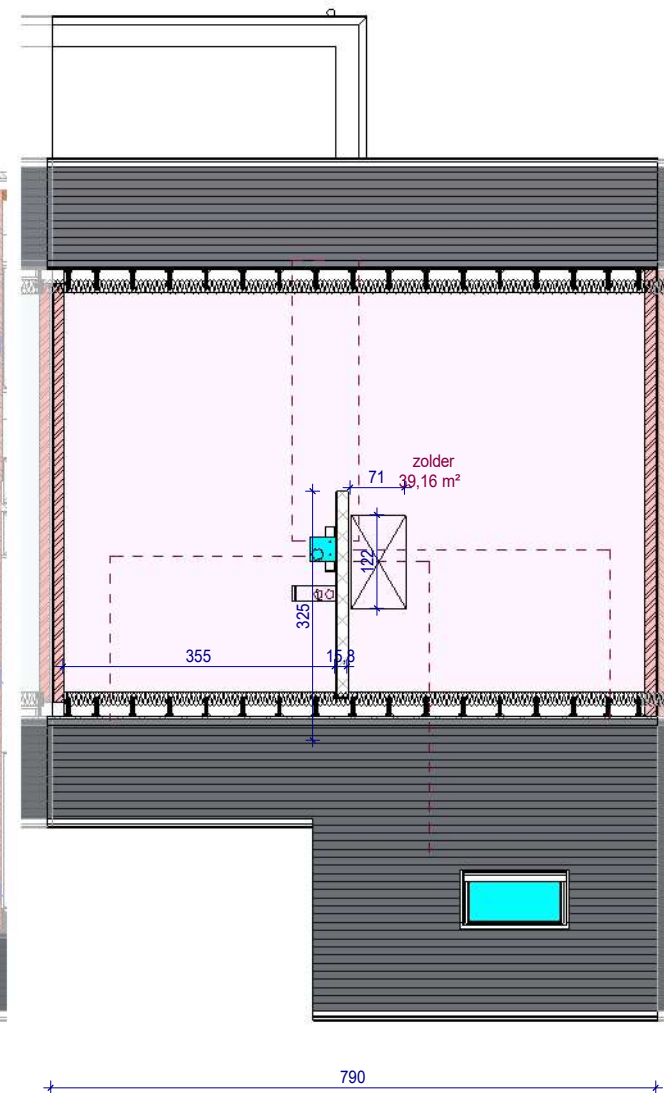

lot A10  
gelijkvloers

lot A10  
1e verdieping

lot A10  
2e verdieping

DOSSIER dossier nr.: kuurne - Woonpark 1.1  
plan : plannen  
plan nr. : lot A10

ONTWERP  
Kuurne Woonpark 1.1 - 24 woningen

LIGGING Steenovenstraat  
B-8520 Kuurne