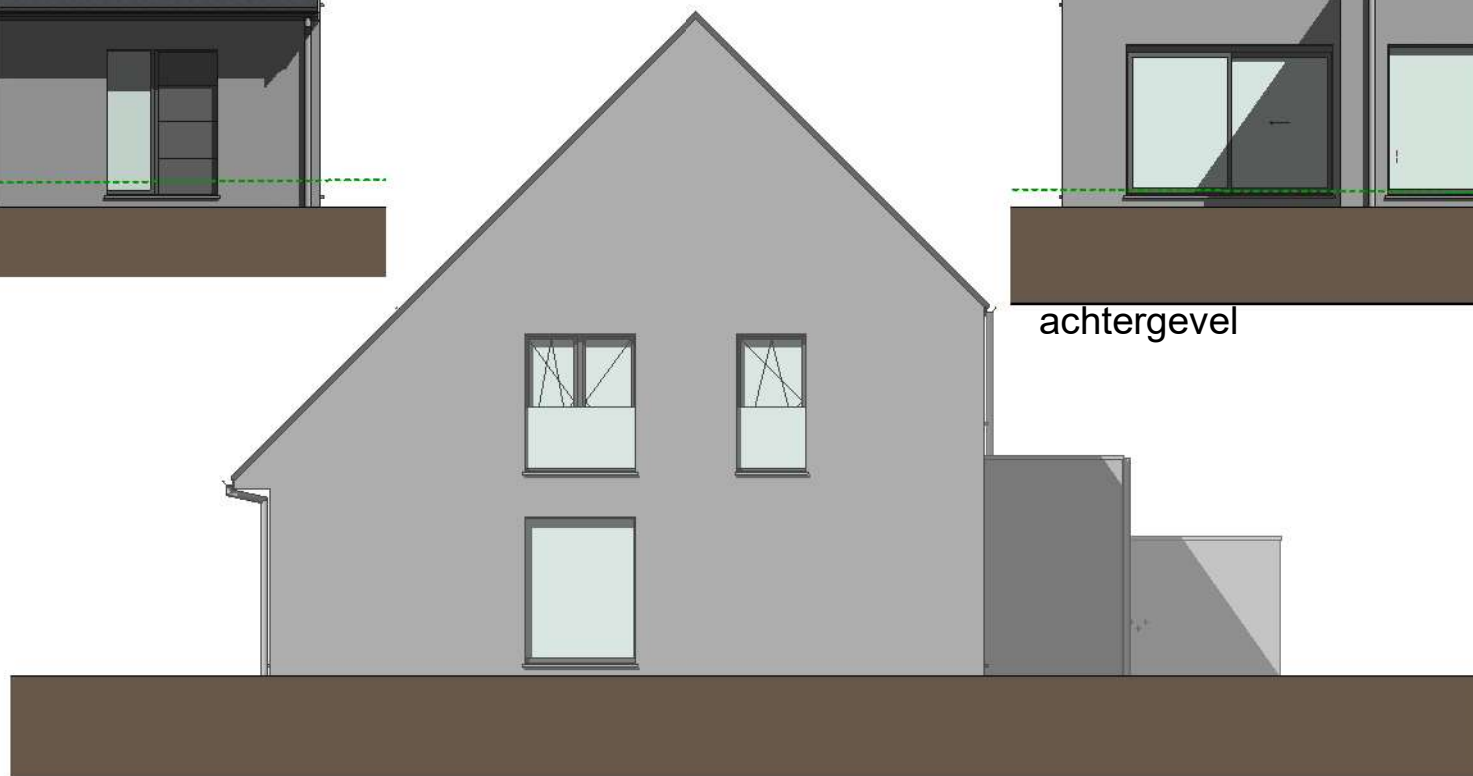

lot A16
gelijkvloers

lot A16
verdieping

lot A16
2e verdieping

DOSSIER dossier nr.: kuurne - Woonpark 1.1
plan : **plannen**
plan nr. : **lot A16**

ONTWERP
Kuurne Woonpark 1.1 - 24 woningen

LIGGING Steenovenstraat
B-8520 Kuurne

voorgevel

achtergevel

zijgevel rechts

DOSSIER
dossier nr.: kuurne - Woonpark 1.1
plan : plannen
plan nr. : lot__A16

ONTWERP Kuurne Woonpark 1.1 - 24 woningen

LIGGING
Steenovenstraat
B-8520Kuurne

WONINGBUREAU
PAUL HUYZENTRUYT