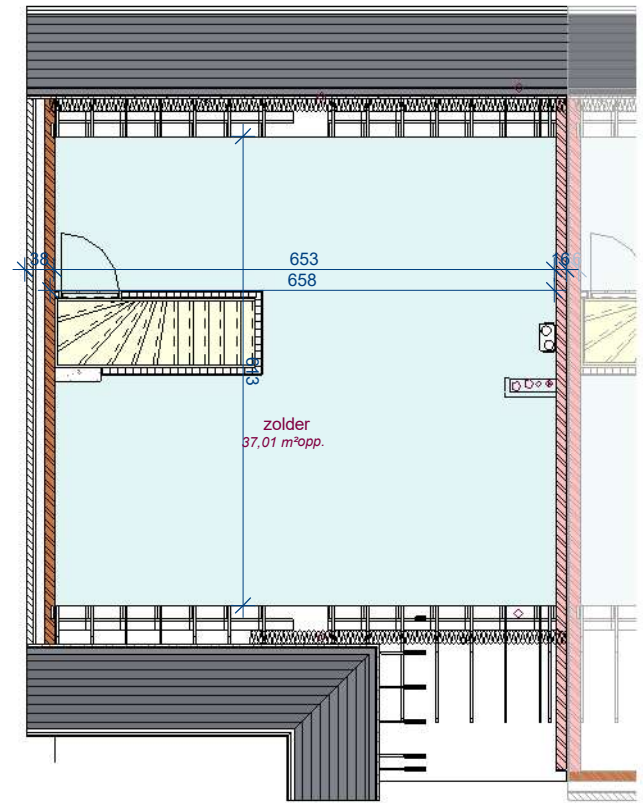

lot B1

gelijkvloers

lot B1

verdieping

lot B1

2e verdieping

voorgevel

achtergevel

zijgevel links

DOSSIER
dossier nr.: kuurne - Woonpark 1.1
plan : gevels
plan nr. : lot_B1

ONTWERP Kuurne Woonpark 1.1 - 24 woningen

LIGGING
Steenovenstraat
B-8520Kuurne

WONINGBUREAU
PAUL HUYZENTRUYT