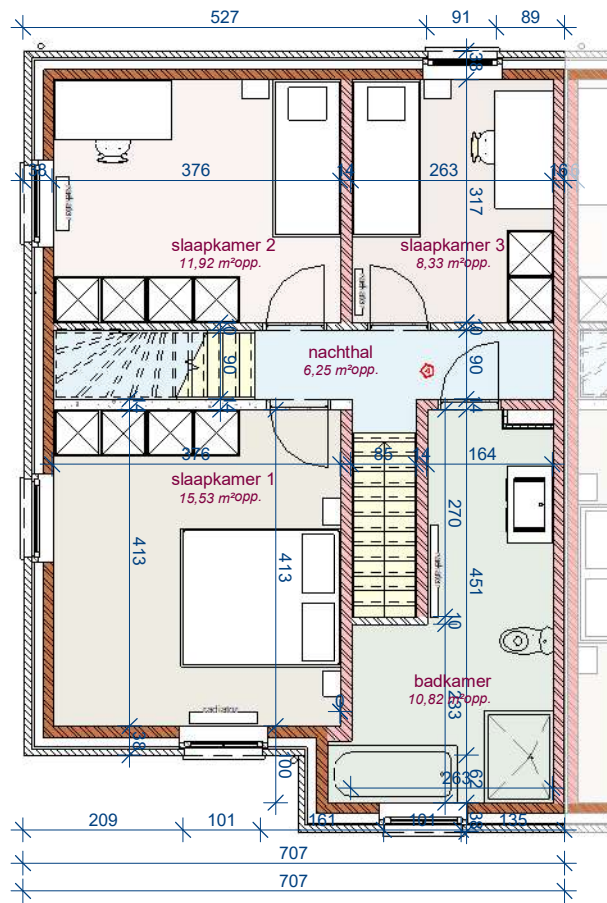

lot B1

gelijkvloers

lot B1

verdieping

lot B1

2e verdieping

voorgevel

achtergevel

zijgevel links

DOSSIER
dossier nr.: kuurne - Woonpark 1.1
plan : gevels
plan nr. : lot_B1

ONTWERP Kuurne Woonpark 1.1 - 24 woningen

LIGGING
Steenovenstraat
B-8520Kuurne

WONINGBUREAU
PAUL HUYZENTRUYT