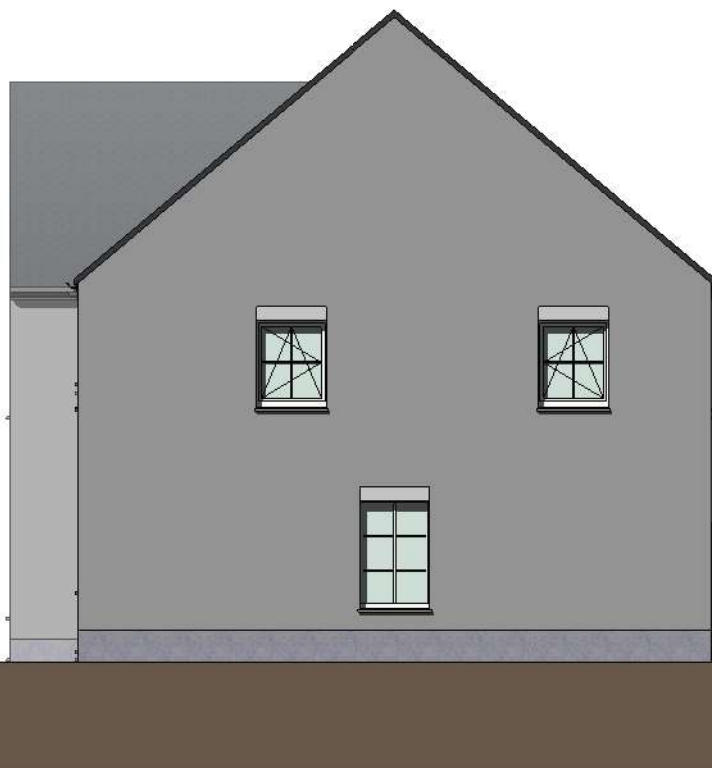

lot B12

gelijkvloers

lot B12

verdieping

lot B12

2e verdieping

voorgevel

zijgevel rechts

achtergevel

DOSSIER
dossier nr.: kuurne - Woonpark 1.1
plan : gevels
plan nr. : lot_B12

ONTWERP Kuurne Woonpark 1.1 - 24 woningen

LIGGING
Steenovenstraat
B-8520Kuurne

WONINGBUREAU
PAUL HUYZENTRUYT