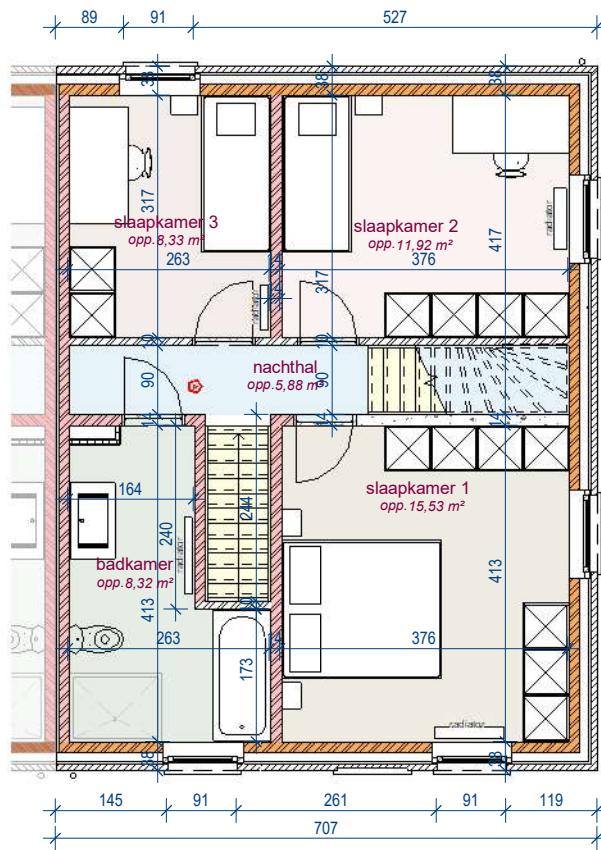

lot B12

gelijkvloers

lot B12

verdieping

lot B12

2e verdieping

voorgevel

zijgevel rechts

achtergevel

DOSSIER
dossier nr.: kuurne - Woonpark 1.1
plan : gevels
plan nr. : lot_B12

ONTWERP Kuurne Woonpark 1.1 - 24 woningen

LIGGING
Steenovenstraat
B-8520Kuurne

WONINGBUREAU
PAUL HUYZENTRUYT